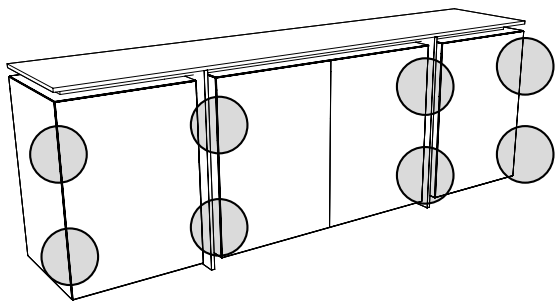

Sideboard in composite wood with hinged doors and internal shelves, adjustable in height, available in embossed finish in all colours of our sample catalogue and in super matt finish in the colours of super matt colour chart. Possibility to combine 2 colours of the same finish.

.1

.2

.3

minottiitalia

DA TI TE CNI CI TE CH NIC AL DA TA

	LACCATURA GOFFRATA NEI COLORI A CAMPIONARIO		TEAK OPACO / MDF NERO
	FOGLIA ORO		CEMENTO BIANCO
	FOGLIA ARGENTO		CEMENTO GRIGIO
	OTTONE LUCIDO		LED LUCE BIANCA CALDA / FREDDA (3000/6000 K)
	NICHEL LUCIDO		LED LUCE CALDA 4 CANALI (RGB WW)
	OTTONE SATINATO		MODULO DESTRO / SINISTRO
	NICHEL SATINATO		FISSAGGIO A PARETE
	INOX		ASSEMBLARE
	METALLO BIANCO GOFFRATO		RIPIANO SPOSTABILE
	METALLO ANTRACITE GOFFRATO		RIPIANO FISSO
	METALLO BIANCO OPACO		VOLUME
	NICHEL NERO		NUMERO DI COLLI
	SPECCHIO STANDARD		PESO
	SPECCHIO BRONZATO		
	SPECCHIO FUME'		
	APERTURA VASISTAS / RIBALTA		
	APERTURA DESTRA / SINISTRA		
	RIPIANO IN CRISTALLO EXTRA CHIARO		
	ESSENZA LARICE SPAZZOLATO / FINITURA LACCATO GOFFRATO NEI COLORI A CAMPIONARIO		