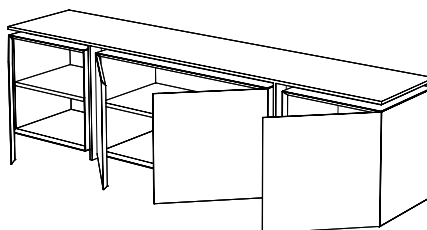

SU SPA N CE

DAVIDE NEGRI

Credenza in agglomerato di legno con ante battenti e ripiani interni regolabili in altezza, disponibile nella finitura gofrata nei colori a campionario ed in finitura super opaca nei colori in scheda Super Matt.

Sideboard in composite wood with hinged doors and internal shelves, adjustable in height, available in embossed finish in all colours of our sample catalogue and in super matt finish in the colours of super matt colour chart. Possibility to combine 2 colours of the same finish.