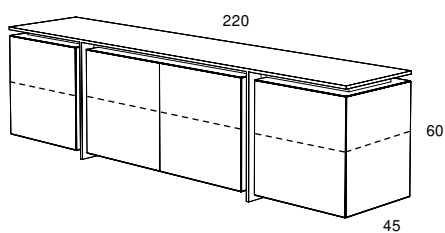

SU SPA N CE

DAVIDE NEGRI

Credenza in agglomerato di legno con ante battenti e ripiani interni regolabili in altezza, disponibile nella finitura gofrata nei colori a campionario ed in finitura super opaca nei colori in scheda Super Matt.

Sideboard in composite wood with hinged doors and internal shelves, adjustable in height, available in embossed finish in all colours of our sample catalogue and in super matt finish in the colours of super matt colour chart. Possibility to combine 2 colours of the same finish.