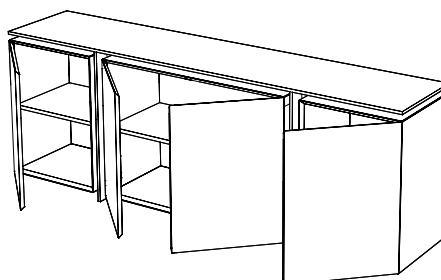

SU SPA N CE

DAVIDE NEGRI

Credenza in agglomerato di legno con ante battenti e ripiani interni regolabili in altezza, disponibile nella finitura gofrata nei colori a campionario ed in finitura super opaca nei colori in scheda Super Matt.

Sideboard in composite wood with hinged doors and internal shelves, adjustable in height, available in embossed finish in all colours of our sample catalogue and in super matt finish in the colours of super matt colour chart. Possibility to combine 2 colours of the same finish.