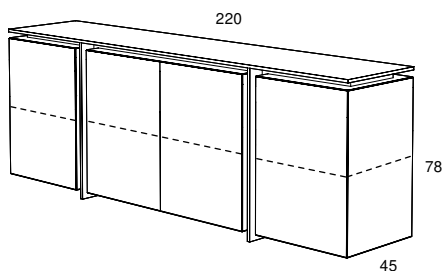

SU SPA N CE

DAVIDE NEGRI

Credenza in agglomerato di legno con ante battenti e ripiani interni regolabili in altezza, disponibile nella finitura gofrata nei colori a campionario ed in finitura super opaca nei colori in scheda Super Matt.

Sideboard in composite wood with hinged doors and internal shelves, adjustable in height, available in embossed finish in all colours of our sample catalogue and in super matt finish in the colours of super matt colour chart. Possibility to combine 2 colours of the same finish.