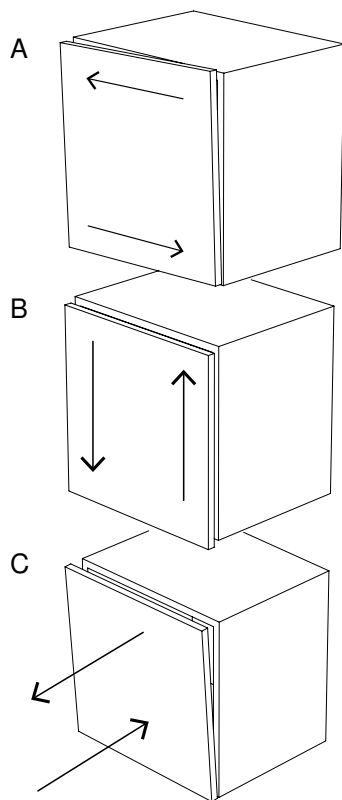

Sideboard in composite wood with hinged doors and internal shelves, adjustable in height, available in embossed finish in all colours of our sample catalogue and in super matt finish in the colours of super matt colour chart. Possibility to combine 2 colours of the same finish.

.1

.2

.3

minottiitalia

DA TI TE CNI CI TE CH NIC AL DA TA

	LACCATURA GOFFRATA NEI COLORI A CAMPIONARIO		TEAK OPACO / MDF NERO
	FOGLIA ORO		CEMENTO BIANCO
	FOGLIA ARGENTO		CEMENTO GRIGIO
	OTTONE LUCIDO		LED LUCE BIANCA CALDA / FREDDA (3000/6000 K)
	NICHEL LUCIDO		LED LUCE CALDA 4 CANALI (RGB WW)
	OTTONE SATINATO		MODULO DESTRO / SINISTRO
	NICHEL SATINATO		FISSAGGIO A PARETE
	INOX		ASSEMBLARE
	METALLO BIANCO GOFFRATO		RIPIANO SPOSTABILE
	METALLO ANTRACITE GOFFRATO		RIPIANO FISSO
	METALLO BIANCO OPACO		VOLUME
	NICHEL NERO		NUMERO DI COLLI
	SPECCHIO STANDARD		PESO
	SPECCHIO BRONZATO		
	SPECCHIO FUME'		
	APERTURA VASISTAS / RIBALTA		
	APERTURA DESTRA / SINISTRA		
	RIPIANO IN CRISTALLO EXTRA CHIARO		
	ESSENZA LARICE SPAZZOLATO / FINITURA LACCATO GOFFRATO NEI COLORI A CAMPIONARIO		