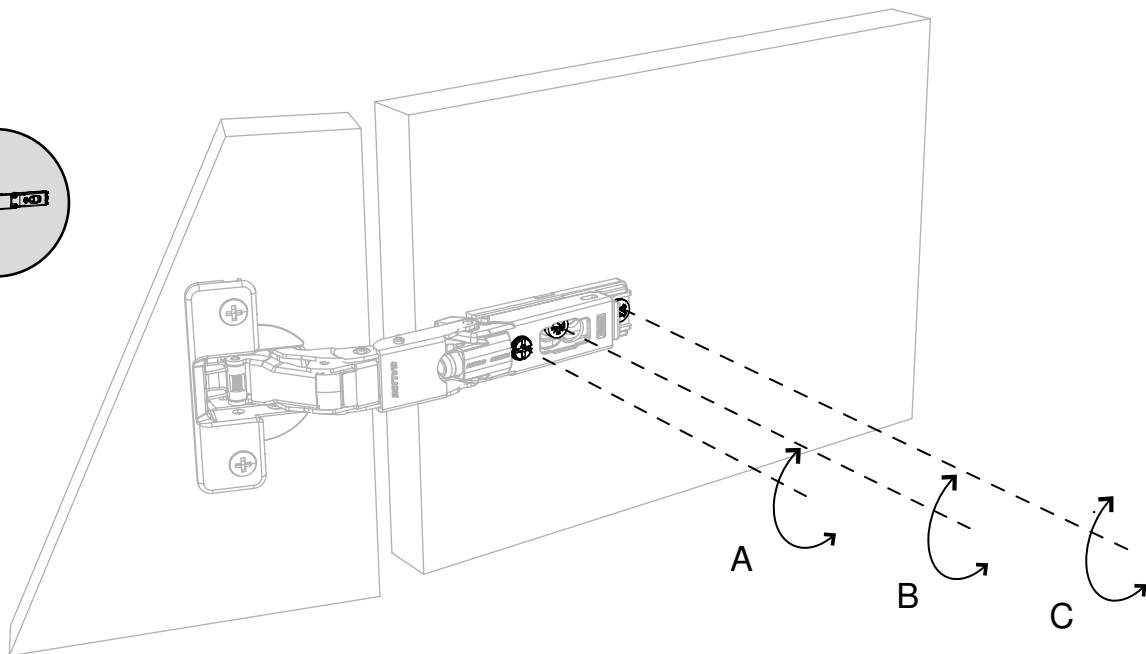

Sideboard in composite wood with hinged doors and internal shelves, adjustable in height, available in embossed finish in all colours of our sample catalogue and in super matt finish in the colours of super matt colour chart. Possibility to combine 2 colours of the same finish.

.1

.2

.3

minottiitalia

DA TI TE CNI CI TE CH NIC AL DA TA

	LACCATURA GOFFRATA NEI COLORI A CAMPIONARIO		TEAK OPACO / MDF NERO
	FOGLIA ORO		CEMENTO BIANCO
	FOGLIA ARGENTO		CEMENTO GRIGIO
	OTTONE LUCIDO		LED LUCE BIANCA CALDA / FREDDA (3000/6000 K)
	NICHEL LUCIDO		LED LUCE CALDA 4 CANALI (RGB WW)
	OTTONE SATINATO		MODULO DESTRO / SINISTRO
	NICHEL SATINATO		FISSAGGIO A PARETE
	INOX		ASSEMBLARE
	METALLO BIANCO GOFFRATO		RIPIANO SPOSTABILE
	METALLO ANTRACITE GOFFRATO		RIPIANO FISSO
	METALLO BIANCO OPACO		VOLUME
	NICHEL NERO		NUMERO DI COLLI
	SPECCHIO STANDARD		PESO
	SPECCHIO BRONZATO		
	SPECCHIO FUME'		
	APERTURA VASISTAS / RIBALTA		
	APERTURA DESTRA / SINISTRA		
	RIPIANO IN CRISTALLO EXTRA CHIARO		
	ESSENZA LARICE SPAZZOLATO / FINITURA LACCATO GOFFRATO NEI COLORI A CAMPIONARIO		