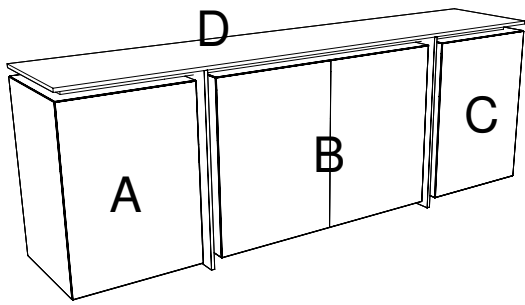

SU SPA N CE

DAVIDE NEGRI

Credenza in agglomerato di legno con ante battenti e ripiani interni regolabili in altezza, disponibile nella finitura gofrata nei colori a campionario ed in finitura super opaca nei colori in scheda Super Matt.

Sideboard in composite wood with hinged doors and internal shelves, adjustable in height, available in embossed finish in all colours of our sample catalogue and in super matt finish in the colours of super matt colour chart. Possibility to combine 2 colours of the same finish.

.1

.2

.3

minottiitalia

DA TI TE CNI CI TE CH NIC AL DA TA

	LACCATURA GOFFRATA NEI COLORI A CAMPIONARIO		TEAK OPACO / MDF NERO
	FOGLIA ORO		CEMENTO BIANCO
	FOGLIA ARGENTO		CEMENTO GRIGIO
	OTTONE LUCIDO		LED LUCE BIANCA CALDA / FREDDA (3000/6000 K)
	NICHEL LUCIDO		LED LUCE CALDA 4 CANALI (RGB WW)
	OTTONE SATINATO		MODULO DESTRO / SINISTRO
	NICHEL SATINATO		FISSAGGIO A PARETE
	INOX		ASSEMBLARE
	METALLO BIANCO GOFFRATO		RIPIANO SPOSTABILE
	METALLO ANTRACITE GOFFRATO		RIPIANO FISSO
	METALLO BIANCO OPACO		VOLUME
	NICHEL NERO		NUMERO DI COLLI
	SPECCHIO STANDARD		PESO
	SPECCHIO BRONZATO		
	SPECCHIO FUME'		
	APERTURA VASISTAS / RIBALTA		
	APERTURA DESTRA / SINISTRA		
	RIPIANO IN CRISTALLO EXTRA CHIARO		
	ESSENZA LARICE SPAZZOLATO / FINITURA LACCATO GOFFRATO NEI COLORI A CAMPIONARIO		