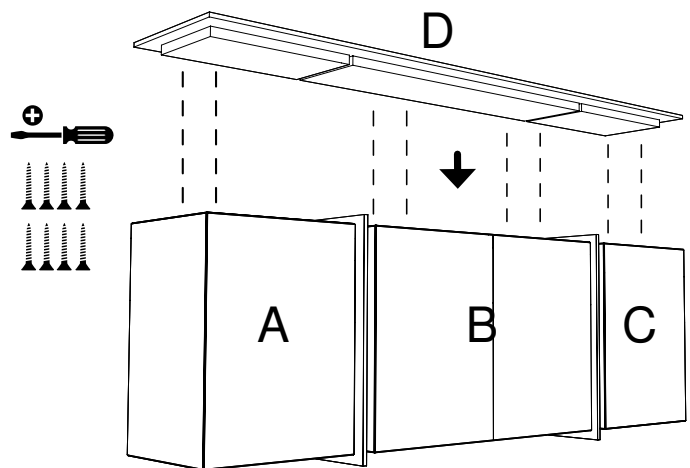

Sideboard in composite wood with hinged doors and internal shelves, adjustable in height, available in embossed finish in all colours of our sample catalogue and in super matt finish in the colours of super matt colour chart. Possibility to combine 2 colours of the same finish.

.1

.2

.3

minottiitalia

DA TI TE CNI CI TE CH NIC AL DA TA

	LACCATURA GOFFRATA NEI COLORI A CAMPIONARIO		TEAK OPACO / MDF NERO
	FOGLIA ORO		CEMENTO BIANCO
	FOGLIA ARGENTO		CEMENTO GRIGIO
	OTTONE LUCIDO		LED LUCE BIANCA CALDA / FREDDA (3000/6000 K)
	NICHEL LUCIDO		LED LUCE CALDA 4 CANALI (RGB WW)
	OTTONE SATINATO		MODULO DESTRO / SINISTRO
	NICHEL SATINATO		FISSAGGIO A PARETE
	INOX		ASSEMBLARE
	METALLO BIANCO GOFFRATO		RIPIANO SPOSTABILE
	METALLO ANTRACITE GOFFRATO		RIPIANO FISSO
	METALLO BIANCO OPACO		VOLUME
	NICHEL NERO		NUMERO DI COLLI
	SPECCHIO STANDARD		PESO
	SPECCHIO BRONZATO		
	SPECCHIO FUME'		
	APERTURA VASISTAS / RIBALTA		
	APERTURA DESTRA / SINISTRA		
	RIPIANO IN CRISTALLO EXTRA CHIARO		
	ESSENZA LARICE SPAZZOLATO / FINITURA LACCATO GOFFRATO NEI COLORI A CAMPIONARIO		