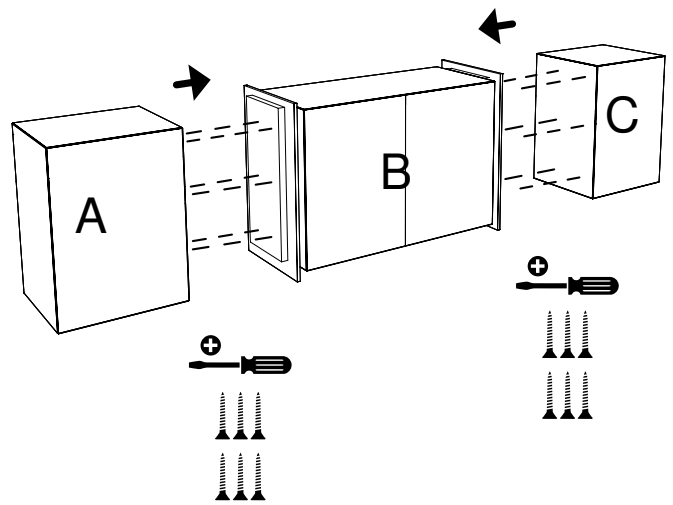

Sideboard in composite wood with hinged doors and internal shelves, adjustable in height, available in embossed finish in all colours of our sample catalogue and in super matt finish in the colours of super matt colour chart. Possibility to combine 2 colours of the same finish.

.1

.2

.3

minottiitalia

DA TI TE CNI CI TE CH NIC AL DA TA

	LACCATURA GOFFRATA NEI COLORI A CAMPIONARIO		TEAK OPACO / MDF NERO
	FOGLIA ORO		CEMENTO BIANCO
	FOGLIA ARGENTO		CEMENTO GRIGIO
	OTTONE LUCIDO		LED LUCE BIANCA CALDA / FREDDA (3000/6000 K)
	NICHEL LUCIDO		LED LUCE CALDA 4 CANALI (RGB WW)
	OTTONE SATINATO		MODULO DESTRO / SINISTRO
	NICHEL SATINATO		FISSAGGIO A PARETE
	INOX		ASSEMBLARE
	METALLO BIANCO GOFFRATO		RIPIANO SPOSTABILE
	METALLO ANTRACITE GOFFRATO		RIPIANO FISSO
	METALLO BIANCO OPACO		VOLUME
	NICHEL NERO		NUMERO DI COLLI
	SPECCHIO STANDARD		PESO
	SPECCHIO BRONZATO		
	SPECCHIO FUME'		
	APERTURA VASISTAS / RIBALTA		
	APERTURA DESTRA / SINISTRA		
	RIPIANO IN CRISTALLO EXTRA CHIARO		
	ESSENZA LARICE SPAZZOLATO / FINITURA LACCATO GOFFRATO NEI COLORI A CAMPIONARIO		