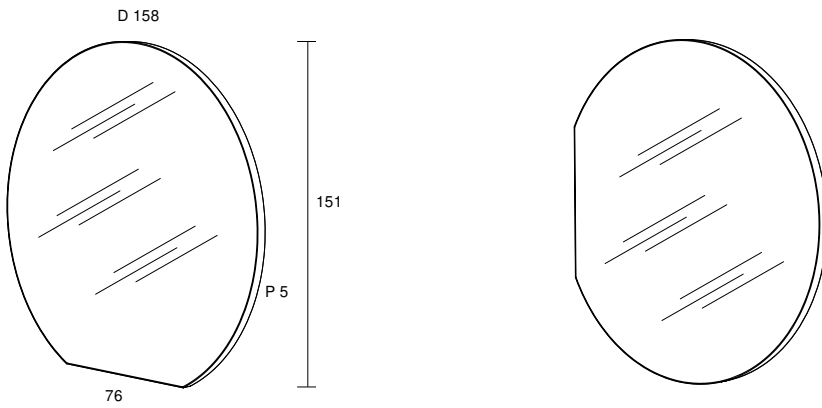

SU  
NS  
ET  
STUDIO14

Specchio semi circolare in metallo, finitura opaca colore nero.

*Semi Circular Mirror in metal, matt finish black colour.*

0,4

1

80

# DA TI TE CNI CI TE CH NIC AL DA TA

	LACCATURA GOFFRATA NEI COLORI A CAMPIONARIO		TEAK OPACO / MDF NERO
	FOGLIA ORO		CEMENTO BIANCO
	FOGLIA ARGENTO		CEMENTO GRIGIO
	OTTONE LUCIDO		LED LUCE BIANCA CALDA / FREDDA (3000/6000 K)
	NICHEL LUCIDO		LED LUCE CALDA 4 CANALI ( RGB WW )
	OTTONE SATINATO		MODULO DESTRO / SINISTRO
	NICHEL SATINATO		FISSAGGIO A PARETE
	INOX		ASSEMBLARE
	METALLO BIANCO GOFFRATO		RIPIANO SPOSTABILE
	METALLO ANTRACITE GOFFRATO		RIPIANO FISSO
	METALLO BIANCO OPACO		VOLUME
	NICHEL NERO		NUMERO DI COLLI
	SPECCHIO STANDARD		PESO
	SPECCHIO BRONZATO		
	SPECCHIO FUME'		
	APERTURA VASISTAS / RIBALTA		
	APERTURA DESTRA / SINISTRA		
	RIPIANO IN CRISTALLO EXTRA CHIARO		
	ESSENZA LARICE SPAZZOLATO / FINITURA LACCATO GOFFRATO NEI COLORI A CAMPIONARIO		