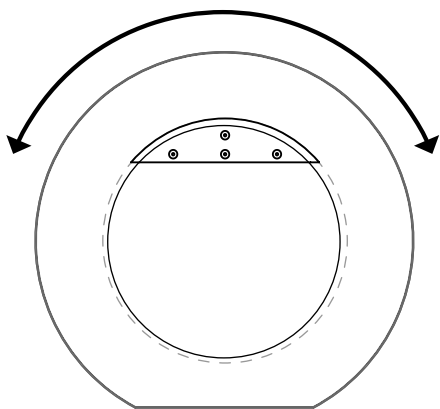

SU  
NS  
ET  
STUDIO14

Specchio semi circolare in metallo, finitura opaca colore nero.

*Semi Circular Mirror in metal, matt finish black colour.*

0,4

1

80

# DA TI TE CNI CI TE CH NIC AL DA TA

	LACCATURA GOFFRATA NEI COLORI A CAMPIONARIO		TEAK OPACO / MDF NERO
	FOGLIA ORO		CEMENTO BIANCO
	FOGLIA ARGENTO		CEMENTO GRIGIO
	OTTONE LUCIDO		LED LUCE BIANCA CALDA / FREDDA (3000/6000 K)
	NICHEL LUCIDO		LED LUCE CALDA 4 CANALI ( RGB WW )
	OTTONE SATINATO		MODULO DESTRO / SINISTRO
	NICHEL SATINATO		FISSAGGIO A PARETE
	INOX		ASSEMBLARE
	METALLO BIANCO GOFFRATO		RIPIANO SPOSTABILE
	METALLO ANTRACITE GOFFRATO		RIPIANO FISSO
	METALLO BIANCO OPACO		VOLUME
	NICHEL NERO		NUMERO DI COLLI
	SPECCHIO STANDARD		PESO
	SPECCHIO BRONZATO		
	SPECCHIO FUME'		
	APERTURA VASISTAS / RIBALTA		
	APERTURA DESTRA / SINISTRA		
	RIPIANO IN CRISTALLO EXTRA CHIARO		
	ESSENZA LARICE SPAZZOLATO / FINITURA LACCATO GOFFRATO NEI COLORI A CAMPIONARIO		