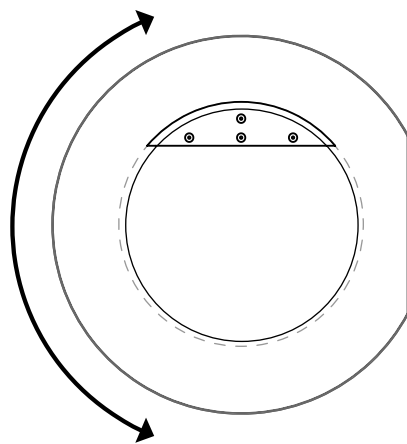

SU  
NS  
ET  
STUDIO14

Specchio semi circolare in metallo, finitura opaca colore nero.

*Semi Circular Mirror in metal, matt finish black colour.*

0,4

1

80

# DA TI TE CNI CI TE CH NIC AL DA TA

	LACCATURA GOFFRATA NEI COLORI A CAMPIONARIO		TEAK OPACO / MDF NERO
	FOGLIA ORO		CEMENTO BIANCO
	FOGLIA ARGENTO		CEMENTO GRIGIO
	OTTONE LUCIDO		LED LUCE BIANCA CALDA / FREDDA (3000/6000 K)
	NICHEL LUCIDO		LED LUCE CALDA 4 CANALI ( RGB WW )
	OTTONE SATINATO		MODULO DESTRO / SINISTRO
	NICHEL SATINATO		FISSAGGIO A PARETE
	INOX		ASSEMBLARE
	METALLO BIANCO GOFFRATO		RIPIANO SPOSTABILE
	METALLO ANTRACITE GOFFRATO		RIPIANO FISSO
	METALLO BIANCO OPACO		VOLUME
	NICHEL NERO		NUMERO DI COLLI
	SPECCHIO STANDARD		PESO
	SPECCHIO BRONZATO		
	SPECCHIO FUME'		
	APERTURA VASISTAS / RIBALTA		
	APERTURA DESTRA / SINISTRA		
	RIPIANO IN CRISTALLO EXTRA CHIARO		
	ESSENZA LARICE SPAZZOLATO / FINITURA LACCATO GOFFRATO NEI COLORI A CAMPIONARIO		