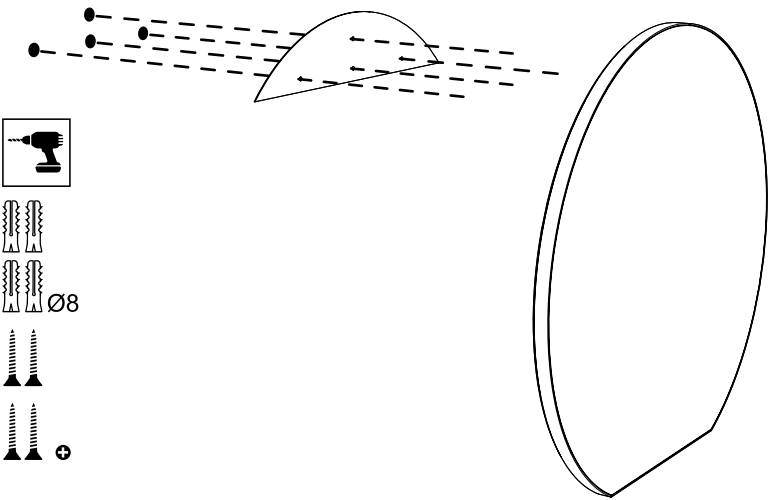

SU  
NS  
ET  
STUDIO14

Specchio semi circolare in metallo, finitura opaca colore nero.

*Semi Circular Mirror in metal, matt finish black colour.*

0,4

1

80

# DA TI TE CNI CI TE CH NIC AL DA TA

	LACCATURA GOFFRATA NEI COLORI A CAMPIONARIO		TEAK OPACO / MDF NERO
	FOGLIA ORO		CEMENTO BIANCO
	FOGLIA ARGENTO		CEMENTO GRIGIO
	OTTONE LUCIDO		LED LUCE BIANCA CALDA / FREDDA (3000/6000 K)
	NICHEL LUCIDO		LED LUCE CALDA 4 CANALI ( RGB WW )
	OTTONE SATINATO		MODULO DESTRO / SINISTRO
	NICHEL SATINATO		FISSAGGIO A PARETE
	INOX		ASSEMBLARE
	METALLO BIANCO GOFFRATO		RIPIANO SPOSTABILE
	METALLO ANTRACITE GOFFRATO		RIPIANO FISSO
	METALLO BIANCO OPACO		VOLUME
	NICHEL NERO		NUMERO DI COLLI
	SPECCHIO STANDARD		PESO
	SPECCHIO BRONZATO		
	SPECCHIO FUME'		
	APERTURA VASISTAS / RIBALTA		
	APERTURA DESTRA / SINISTRA		
	RIPIANO IN CRISTALLO EXTRA CHIARO		
	ESSENZA LARICE SPAZZOLATO / FINITURA LACCATO GOFFRATO NEI COLORI A CAMPIONARIO		