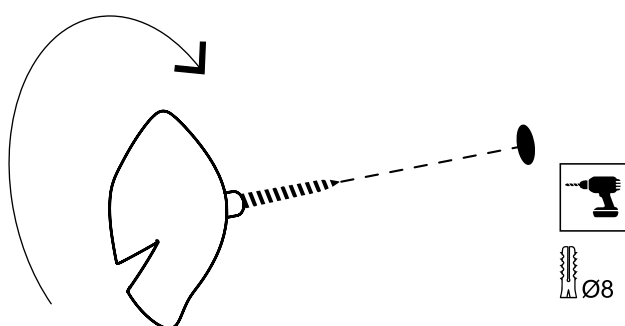

NINA  
STUDIO14

minottiitalia

Kit appendiabito 4 foglie, appendiabito a muro in fusione di ottone in varie finiture.

*Set of 4 leaf-shaped wall clothes hangers in brass fusion in different finishings.*

# DA TI TE CNI CI TE CH NIC AL DA TA

	LACCATURA GOFFRATA NEI COLORI A CAMPIONARIO		TEAK OPACO / MDF NERO
	FOGLIA ORO		CEMENTO BIANCO
	FOGLIA ARGENTO		CEMENTO GRIGIO
	OTTONE LUCIDO		LED LUCE BIANCA CALDA / FREDDA (3000/6000 K)
	NICHEL LUCIDO		LED LUCE CALDA 4 CANALI ( RGB WW )
	OTTONE SATINATO		MODULO DESTRO / SINISTRO
	NICHEL SATINATO		FISSAGGIO A PARETE
	INOX		ASSEMBLARE
	METALLO BIANCO GOFFRATO		RIPIANO SPOSTABILE
	METALLO ANTRACITE GOFFRATO		RIPIANO FISSO
	METALLO BIANCO OPACO		VOLUME
	NICHEL NERO		NUMERO DI COLLI
	SPECCHIO STANDARD		PESO
	SPECCHIO BRONZATO		
	SPECCHIO FUME'		
	APERTURA VASISTAS / RIBALTA		
	APERTURA DESTRA / SINISTRA		
	RIPIANO IN CRISTALLO EXTRA CHIARO		
	ESSENZA LARICE SPAZZOLATO / FINITURA LACCATO GOFFRATO NEI COLORI A CAMPIONARIO		

*Oval wall mirror with 4 leaf-shaped clothes hangers, the leaves have 3 different sizes, different finishings to be chosen.  
The position of the leaves is fixed, non-changeable.*

MIRROR