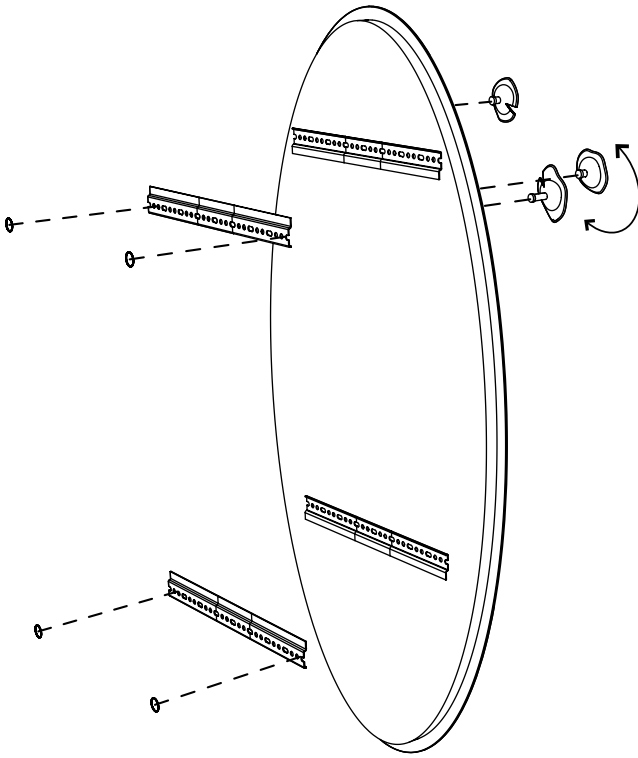

A.  
D.  
&  
GRA  
PH  
ICS

STUDIO14

minottiitalia

ADION S.R.L.  
VIALE REPUBBLICA, 140  
22060 – CABIATE – COMO  
+39 031 769 251  
INFO@MINOTTIITALIA.IT  
WWW.MINOTTIITALIA.IT

NINA  
STUDIO 14

Specchio a parete di forma ovale con 4 foglie appendiabito di tre misure diverse, finitura a scelta.  
La posizione delle foglie sullo specchio è fissa.

*Oval wall mirror with 4 leaf-shaped clothes hangers, the leaves have 3 different sizes, different finishings to be chosen.  
The position of the leaves is fixed, non-changeable.*

MIRROR