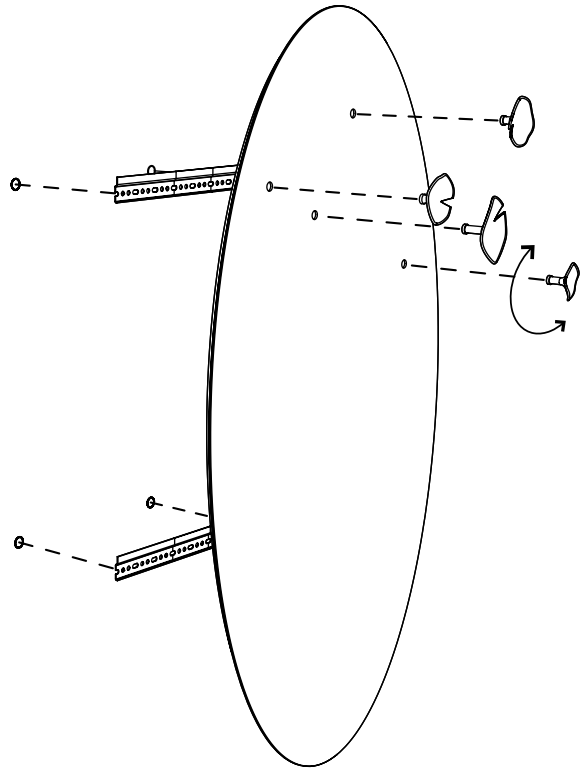

A.  
D.  
&  
GRA  
PH  
ICS

STUDIO14

minottiitalia

ADION S.R.L.  
VIALE REPUBBLICA, 140  
22060 – CABIATE – COMO  
+39 031 769 251  
INFO@MINOTTIITALIA.IT  
WWW.MINOTTIITALIA.IT

NINA  
STUDIO 14

Specchio a parete di forma ovale con 4 foglie appendiabito di tre misure diverse, finitura a scelta.  
La posizione delle foglie sullo specchio è fissa.

*Oval wall mirror with 4 leaf-shaped clothes hangers, the leaves have 3 different sizes, different finishings to be chosen.  
The position of the leaves is fixed, non-changeable.*

MIRROR