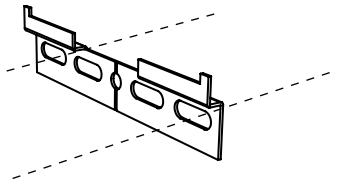

LOOK

STUDIO 14

Mensele in metallo di forma triangolare con specchio sulla superficie frontale, colore antracite. Disponibili in tre diverse misure con possibilità di fissaggio orizzontale o verticale al momento del montaggio.

Triangular metal shelves with mirror on the frontal side. Anthracite colour. Available in 3 different sizes with possibility of horizontal or vertical fixing during the assembling.

DA TI TE CNI CI TE CH NIC AL DA TA