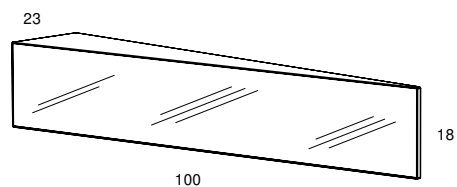

LOOK

STUDIO 14

Mensele in metallo di forma triangolare con specchio sulla superficie frontale, colore antracite. Disponibili in tre diverse misure con possibilità di fissaggio orizzontale o verticale al momento del montaggio.

Triangular metal shelves with mirror on the frontal side. Anthracite colour. Available in 3 different sizes with possibility of horizontal or vertical fixing during the assembling.

DA TI TE CNI CI TE CH NIC AL DA TA