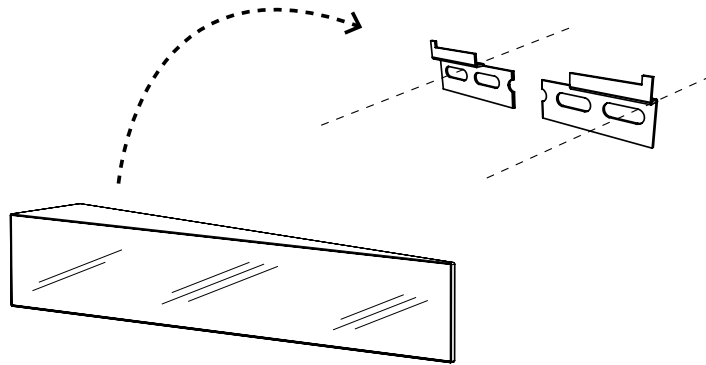

LOOK

STUDIO 14

Mensele in metallo di forma triangolare con specchio sulla superficie frontale, colore antracite. Disponibili in tre diverse misure con possibilità di fissaggio orizzontale o verticale al momento del montaggio.

Triangular metal shelves with mirror on the frontal side. Anthracite colour. Available in 3 different sizes with possibility of horizontal or vertical fixing during the assembling.

DA TI TE CNI CI TE CH NIC AL DA TA