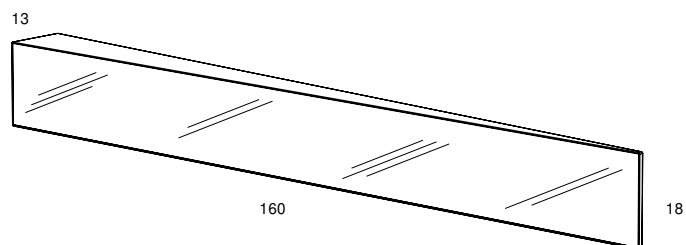

LOOK

STUDIO 14

Mensele in metallo di forma triangolare con specchio sulla superficie frontale, colore antracite. Disponibili in tre diverse misure con possibilità di fissaggio orizzontale o verticale al momento del montaggio.

Triangular metal shelves with mirror on the frontal side. Anthracite colour. Available in 3 different sizes with possibility of horizontal or vertical fixing during the assembling.

DA TI TE CNI CI TE CH NIC AL DA TA