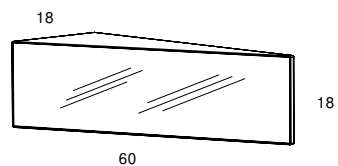

LOOK

STUDIO 14

Mensele in metallo di forma triangolare con specchio sulla superficie frontale, colore antracite. Disponibili in tre diverse misure con possibilità di fissaggio orizzontale o verticale al momento del montaggio.

Triangular metal shelves with mirror on the frontal side. Anthracite colour. Available in 3 different sizes with possibility of horizontal or vertical fixing during the assembling.

DA TI TE CNI CI TE CH NIC AL DA TA