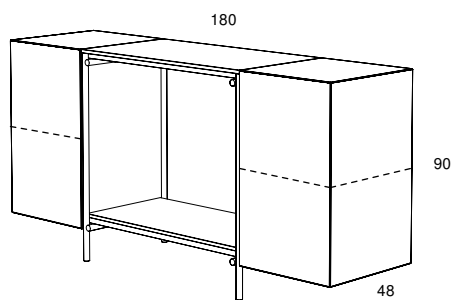

Credenza in agglomerato di legno con ante battenti e ripiani interni regolabili in altezza, caratterizzata da una struttura in tubolare metallico centrale, disponibile in 3 colori super opachi, completa di 2 ripiani in cristallo extra-chiaro.

Disponibile nella finitura gofrata nei colori a campionario ed in finitura super opaca nei colori in scheda Super Matt.

Sideboard in composite wood with hinged doors and internal shelves, adjustable in height, characterized by a central metallic tubular structure, available in 3 super matt colours, with 2 external shelves in extra-clear crystal glass. Available in embossed finish in all colours of our sample catalogue and in super matt finish in the colours of super matt colour chart.

1

3

85