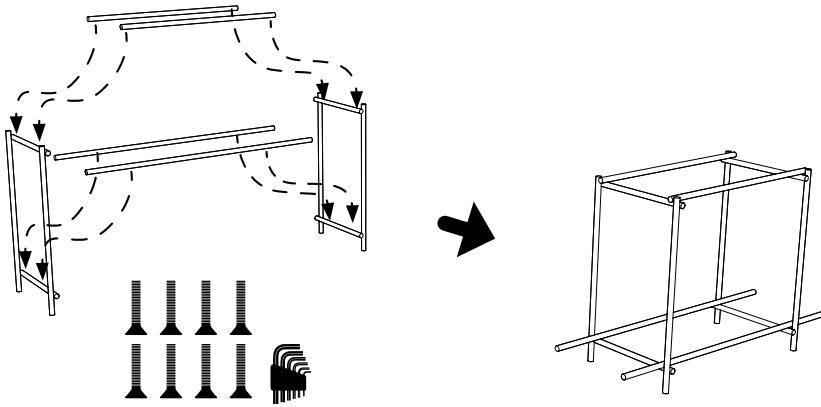

LI BRA

FILIPPO MAMBRETTI

Credenza in agglomerato di legno con ante battenti e ripiani interni regolabili in altezza, caratterizzata da una struttura in tubolare metallico centrale, disponibile in 3 colori super opachi, completa di 2 ripiani in cristallo extra-chiaro.

Disponibile nella finitura gofrata nei colori a campionario ed in finitura super opaca nei colori in scheda Super Matt.

Sideboard in composite wood with hinged doors and internal shelves, adjustable in height, characterized by a central metallic tubular structure, available in 3 super matt colours, with 2 external shelves in extra-clear crystal glass. Available in embossed finish in all colours of our sample catalogue and in super matt finish in the colours of super matt colour chart.

1

3

85

.1

.2

.3

DA TI TE CNI CI TE CH NIC AL DA TA

	LACCATURA GOFFRATA NEI COLORI A CAMPIONARIO		TEAK OPACO / MDF NERO
	FOGLIA ORO		CEMENTO BIANCO
	FOGLIA ARGENTO		CEMENTO GRIGIO
	OTTONE LUCIDO		LED LUCE BIANCA CALDA / FREDDA (3000/6000 K)
	NICHEL LUCIDO		LED LUCE CALDA 4 CANALI (RGB WW)
	OTTONE SATINATO		MODULO DESTRO / SINISTRO
	NICHEL SATINATO		FISSAGGIO A PARETE
	INOX		ASSEMBLARE
	METALLO BIANCO GOFFRATO		RIPIANO SPOSTABILE
	METALLO ANTRACITE GOFFRATO		RIPIANO FISSO
	METALLO BIANCO OPACO		VOLUME
	NICHEL NERO		NUMERO DI COLLI
	SPECCHIO STANDARD		PESO
	SPECCHIO BRONZATO		
	SPECCHIO FUME'		
	APERTURA VASISTAS / RIBALTA		
	APERTURA DESTRA / SINISTRA		
	RIPIANO IN CRISTALLO EXTRA CHIARO		
	ESSENZA LARICE SPAZZOLATO / FINITURA LACCATO GOFFRATO NEI COLORI A CAMPIONARIO		