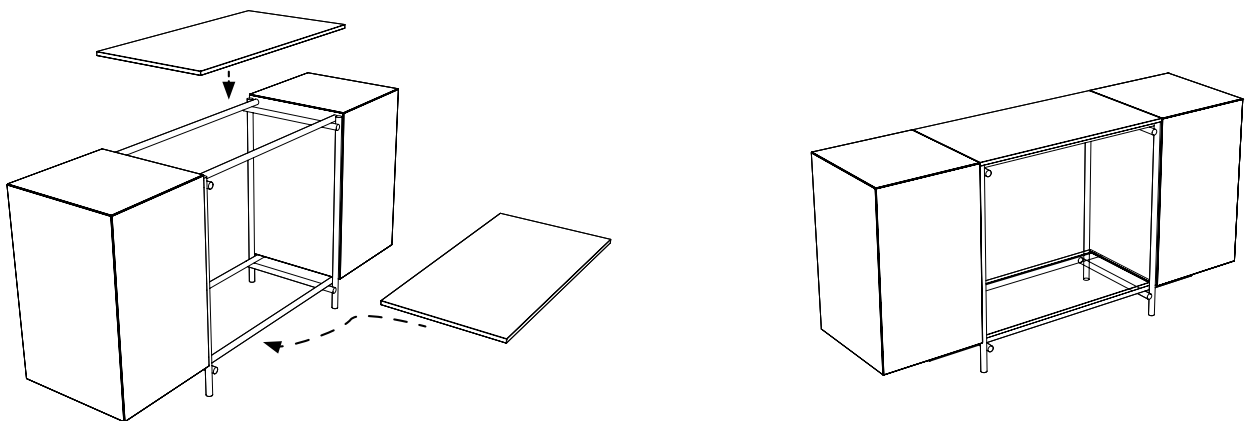

LI BRA

FILIPPO MAMBRETTI

Credenza in agglomerato di legno con ante battenti e ripiani interni regolabili in altezza, caratterizzata da una struttura in tubolare metallico centrale, disponibile in 3 colori super opachi, completa di 2 ripiani in cristallo extra-chiaro.

Disponibile nella finitura gofrata nei colori a campionario ed in finitura super opaca nei colori in scheda Super Matt.

Sideboard in composite wood with hinged doors and internal shelves, adjustable in height, characterized by a central metallic tubular structure, available in 3 super matt colours, with 2 external shelves in extra-clear crystal glass. Available in embossed finish in all colours of our sample catalogue and in super matt finish in the colours of super matt colour chart.

1

3

85

.1

.2

.3

DA TI TE CNI CI TE CH NIC AL DA TA

	LACCATURA GOFFRATA NEI COLORI A CAMPIONARIO		TEAK OPACO / MDF NERO
	FOGLIA ORO		CEMENTO BIANCO
	FOGLIA ARGENTO		CEMENTO GRIGIO
	OTTONE LUCIDO		LED LUCE BIANCA CALDA / FREDDA (3000/6000 K)
	NICHEL LUCIDO		LED LUCE CALDA 4 CANALI (RGB WW)
	OTTONE SATINATO		MODULO DESTRO / SINISTRO
	NICHEL SATINATO		FISSAGGIO A PARETE
	INOX		ASSEMBLARE
	METALLO BIANCO GOFFRATO		RIPIANO SPOSTABILE
	METALLO ANTRACITE GOFFRATO		RIPIANO FISSO
	METALLO BIANCO OPACO		VOLUME
	NICHEL NERO		NUMERO DI COLLI
	SPECCHIO STANDARD		PESO
	SPECCHIO BRONZATO		
	SPECCHIO FUME'		
	APERTURA VASISTAS / RIBALTA		
	APERTURA DESTRA / SINISTRA		
	RIPIANO IN CRISTALLO EXTRA CHIARO		
	ESSENZA LARICE SPAZZOLATO / FINITURA LACCATO GOFFRATO NEI COLORI A CAMPIONARIO		