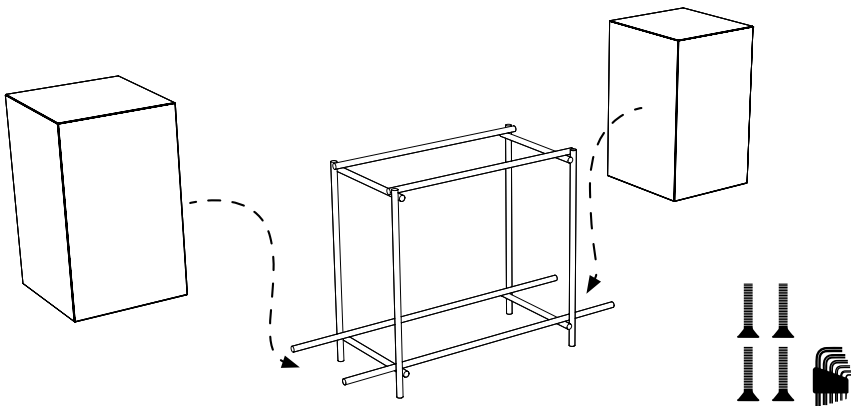

LI BRA

FILIPPO MAMBRETTI

Credenza in agglomerato di legno con ante battenti e ripiani interni regolabili in altezza, caratterizzata da una struttura in tubolare metallico centrale, disponibile in 3 colori super opachi, completa di 2 ripiani in cristallo extra-chiaro.

Disponibile nella finitura gofrata nei colori a campionario ed in finitura super opaca nei colori in scheda Super Matt.

Sideboard in composite wood with hinged doors and internal shelves, adjustable in height, characterized by a central metallic tubular structure, available in 3 super matt colours, with 2 external shelves in extra-clear crystal glass. Available in embossed finish in all colours of our sample catalogue and in super matt finish in the colours of super matt colour chart.

1

3

85

.1

.2

.3

DA TI TE CNI CI TE CH NIC AL DA TA

	LACCATURA GOFFRATA NEI COLORI A CAMPIONARIO		TEAK OPACO / MDF NERO
	FOGLIA ORO		CEMENTO BIANCO
	FOGLIA ARGENTO		CEMENTO GRIGIO
	OTTONE LUCIDO		LED LUCE BIANCA CALDA / FREDDA (3000/6000 K)
	NICHEL LUCIDO		LED LUCE CALDA 4 CANALI (RGB WW)
	OTTONE SATINATO		MODULO DESTRO / SINISTRO
	NICHEL SATINATO		FISSAGGIO A PARETE
	INOX		ASSEMBLARE
	METALLO BIANCO GOFFRATO		RIPIANO SPOSTABILE
	METALLO ANTRACITE GOFFRATO		RIPIANO FISSO
	METALLO BIANCO OPACO		VOLUME
	NICHEL NERO		NUMERO DI COLLI
	SPECCHIO STANDARD		PESO
	SPECCHIO BRONZATO		
	SPECCHIO FUME'		
	APERTURA VASISTAS / RIBALTA		
	APERTURA DESTRA / SINISTRA		
	RIPIANO IN CRISTALLO EXTRA CHIARO		
	ESSENZA LARICE SPAZZOLATO / FINITURA LACCATO GOFFRATO NEI COLORI A CAMPIONARIO		