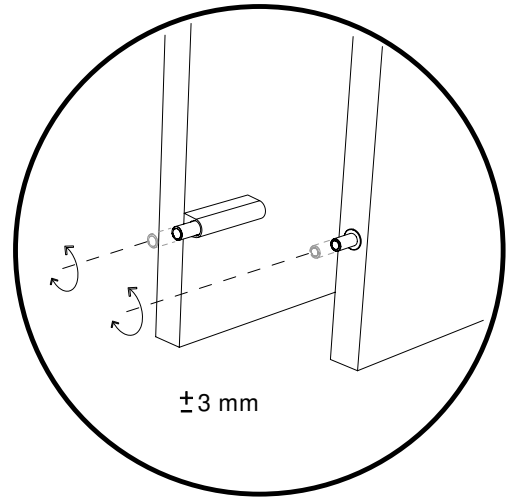

# EX TRA SM ALL

SIMONE  
FANCIULLACCI

Contenitore pensile in agglomerato di legno con inserto geometrico decorativo di forma triangolare, ripiano interno in cristallo extra chiaro. Finitura gofrata nei colori a campionario, contenitore ed inserto possono avere colori diversi.

*Wall case in composite wood with triangular geometric decorative insert, inside shelf in extra-clear crystal glass.  
Embossed finishing in all colours of our sample catalogue, container and insert can have different colours.*