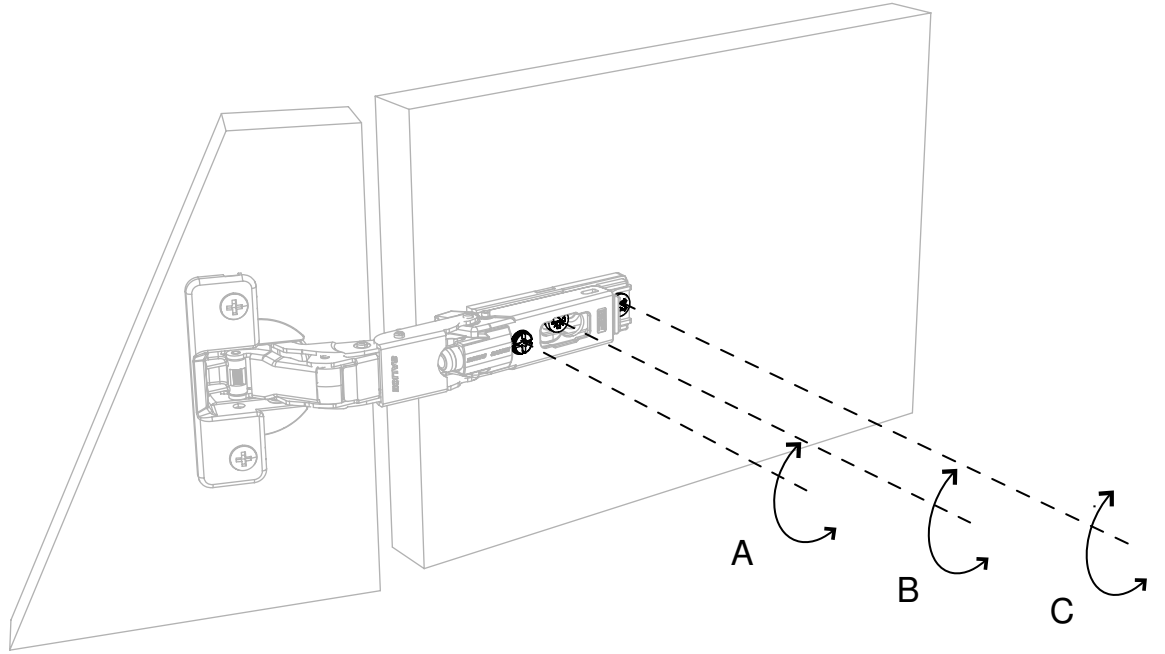

minottiitalia