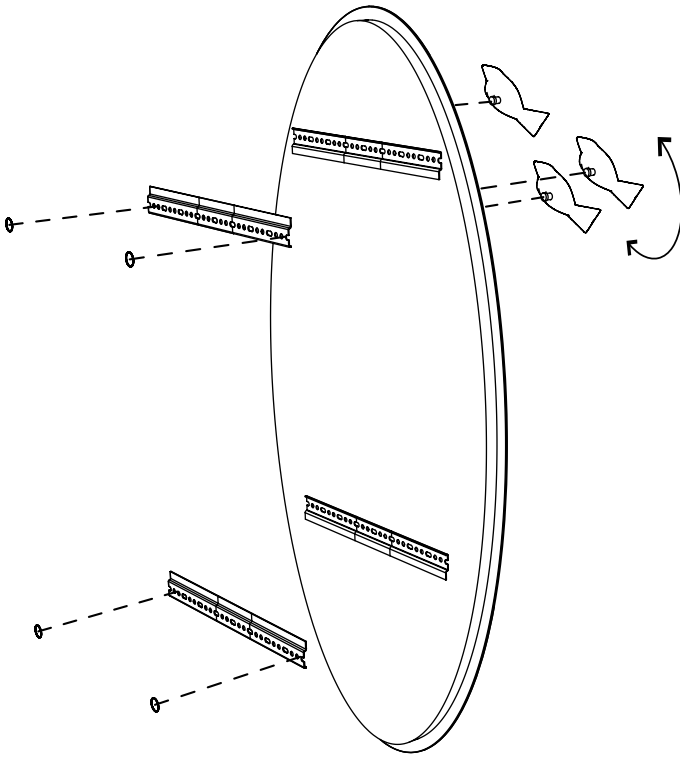

# BIRD WATCH

BELLAVISTA  
& PICCINI

Kit appendiabito 4 uccellini , appendiabito a muro in fusione di ottone in varie finiture.

Set of 4 bird-shaped wall clothes hangers in brass fusion in different finishings.

# DA TI TE CNI CI TE CH NIC AL DA TA

	LACCATURA GOFFRATA NEI COLORI A CAMPIONARIO		TEAK OPACO / MDF NERO
	FOGLIA ORO		CEMENTO BIANCO
	FOGLIA ARGENTO		CEMENTO GRIGIO
	OTTONE LUCIDO		LED LUCE BIANCA CALDA / FREDDA (3000/6000 K)
	NICHEL LUCIDO		LED LUCE CALDA 4 CANALI ( RGB WW )
	OTTONE SATINATO		MODULO DESTRO / SINISTRO
	NICHEL SATINATO		FISSAGGIO A PARETE
	INOX		ASSEMBLARE
	METALLO BIANCO GOFFRATO		RIPIANO SPOSTABILE
	METALLO ANTRACITE GOFFRATO		RIPIANO FISSO
	METALLO BIANCO OPACO		VOLUME
	NICHEL NERO		NUMERO DI COLLI
	SPECCHIO STANDARD		PESO
	SPECCHIO BRONZATO		
	SPECCHIO FUME'		
	APERTURA VASISTAS / RIBALTA		
	APERTURA DESTRA / SINISTRA		
	RIPIANO IN CRISTALLO EXTRA CHIARO		
	ESSENZA LARICE SPAZZOLATO / FINITURA LACCATO GOFFRATO NEI COLORI A CAMPIONARIO		