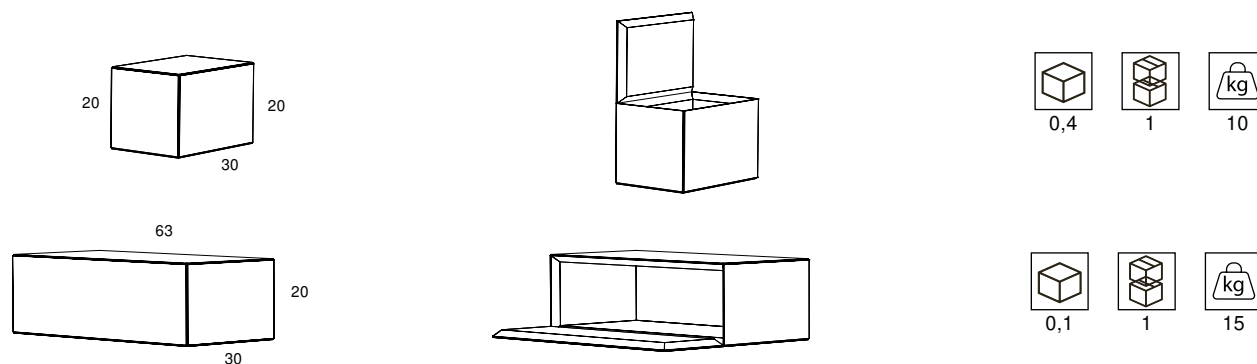

ACCESSORI BANKO *BANKO ACCESSORIES*