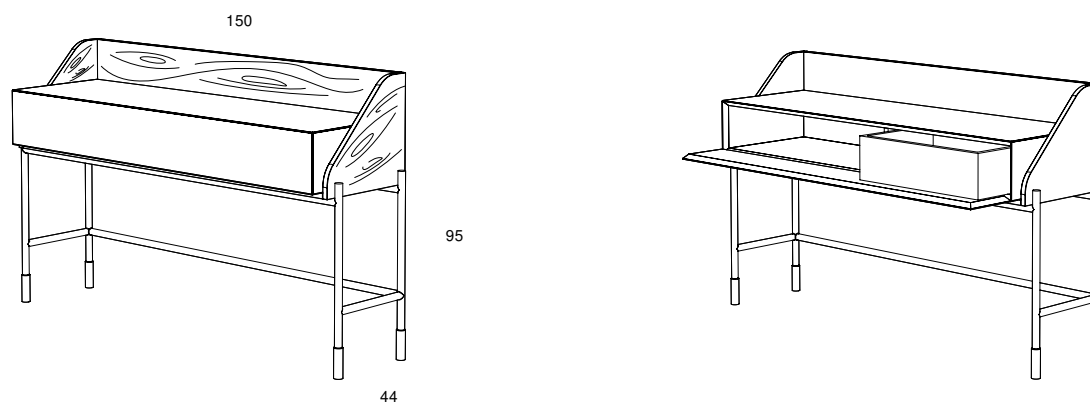

Credenza / Consolle, postazione smart working in agglomerato di legno con cassetto interno, composta da struttura in tubolare di ferro colore nero finitura opaco con piedini a scelta colore ottone o nichel satinato, scocca disponibile in essenza di legno di ziricote, o nelle finiture: goffrata nei colori a campionario o super opaca nei colori in scheda Super Matt.

Optional credenza: vano a ribalta (Banko 63) e cubo ad anta battente (Banko 20).

Sideboard/Consolle, smart-working, writing-desk in composite wood with internal drawer, composed by a structure in black colour iron tubular, matt finish, with feet in satin brass or satin nickel to be chosen, desk-riser available in essence of ziricote wood, and in the finishings: embossed in all colour of our sample catalogue and super matt in the colours of the super matt colour chart.

Banko accessories: flap door unit (Banko 63) and cube unit with hinge door (Banko 20).