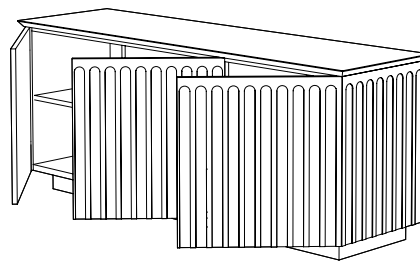

AT HE NA

BELLAVISTA
& PICCINI

Credenza in agglomerato di legno con ante battenti e ripiani interni regolabili in altezza, lavorazione geometrica sulle superfici verticali esterne, basamento h 80 mm. Disponibile nella finitura gofrata nei colori a campionario ed in finitura super opaca nei colori in scheda Super Matt.

Disponibile (optional) piano gres porcellanato carrara statuarietto finitura lucida spessore 6 mm incassato nel top (offset 20 mm / filo retro).

Sideboard in composite wood with hinged doors and internal shelves, adjustable in height, vertical geometric working on the external vertical surfaces. h.80 mm base. Available in embossed finish in all colours of our sample catalogue and in super matt finish in the colours of super matt colour chart.

Optional: top in statuarietto Carrara porcelain stoneware, glossy finish, 6 mm thick, recessed in the wooden top (offset 20 mm / back flush cut).

Madia in agglomerato di legno con ante battenti, 2 cassetti e ripiani interni regolabili in altezza, lavorazione geometrica sulle superfici verticali esterne, basamento h 80 mm. Disponibile nella finitura gofrata nei colori a campionario ed in finitura super opaca nei colori in scheda Super Matt.

Disponibile (optional) piano gres porcellanato carrara statuarietto finitura lucida spessore 6 mm incassato nel top (offset 20 mm / filo retro).

High container in composite wood with hinged doors, 2 drawers and internal shelves adjustable in height, geometric working on the external vertical surfaces, h.80 mm base. Available in embossed finish in all colours of our sample catalogue and in super matt finish in the colours of super matt colour chart.