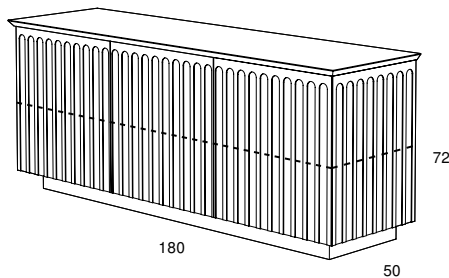

AT HE NA

BELLAVISTA
& PICCINI

Credenza in agglomerato di legno con ante battenti e ripiani interni regolabili in altezza, lavorazione geometrica sulle superfici verticali esterne, basamento h 80 mm. Disponibile nella finitura gofrata nei colori a campionario ed in finitura super opaca nei colori in scheda Super Matt.

Disponibile (optional) piano gres porcellanato carrara statuarietto finitura lucida spessore 6 mm incassato nel top (offset 20 mm / filo retro).

Sideboard in composite wood with hinged doors and internal shelves, adjustable in height, vertical geometric working on the external vertical surfaces. h.80 mm base. Available in embossed finish in all colours of our sample catalogue and in super matt finish in the colours of super matt colour chart.

Optional: top in statuarietto Carrara porcelain stoneware, glossy finish, 6 mm thick, recessed in the wooden top (offset 20 mm / back flush cut).

Madia in agglomerato di legno con ante battenti, 2 cassetti e ripiani interni regolabili in altezza, lavorazione geometrica sulle superfici verticali esterne, basamento h 80 mm. Disponibile nella finitura gofrata nei colori a campionario ed in finitura super opaca nei colori in scheda Super Matt.

Disponibile (optional) piano gres porcellanato carrara statuarietto finitura lucida spessore 6 mm incassato nel top (offset 20 mm / filo retro).

High container in composite wood with hinged doors, 2 drawers and internal shelves adjustable in height, geometric working on the external vertical surfaces, h.80 mm base. Available in embossed finish in all colours of our sample catalogue and in super matt finish in the colours of super matt colour chart.