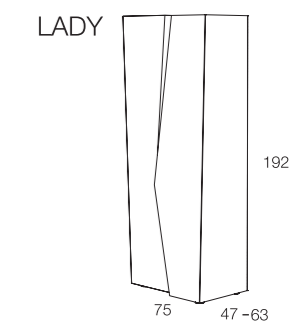

Wall case in composite wood, 1 scultural door and 1 inside removable shelf. Embossed finishing in all colours of our sample catalogue.

LADY & MANN

CLAUDIO LOVADINA

Contenitori in agglomerato di legno a 2 ante battenti scultoree, piedini altezza 2 cm regolabili. Finitura gofrata nei colori a campionario. Disponibile in versione armadio con tubo appendiabiti (profondità 63 cm) e versione contenitore a ripiani spostabili (profondità 47).

Containers in composite wood with 2 sculptural hinged doors, h. 2 cm. adjustable feet. Embossed finishing in all colours of our sample catalogue. Available as cabinet version with 1 bar for clothes hanger (depth 63 cm.) and as container with removable shelves (depth 47cm.).