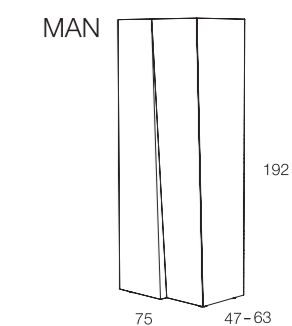

Wall case in composite wood, 1 scultural door and 1 inside removable shelf. Embossed finishing in all colours of our sample catalogue.

LADY & MANN

CLAUDIO LOVADINA

Contenitori in agglomerato di legno a 2 ante battenti scultoree, piedini altezza 2 cm regolabili. Finitura gofrata nei colori a campionario. Disponibile in versione armadio con tubo appendiabiti (profondità 63 cm) e versione contenitore a ripiani spostabili (profondità 47).

Containers in composite wood with 2 sculptural hinged doors, h. 2 cm. adjustable feet. Embossed finishing in all colours of our sample catalogue. Available as cabinet version with 1 bar for clothes hanger (depth 63 cm.) and as container with removable shelves (depth 47cm.).