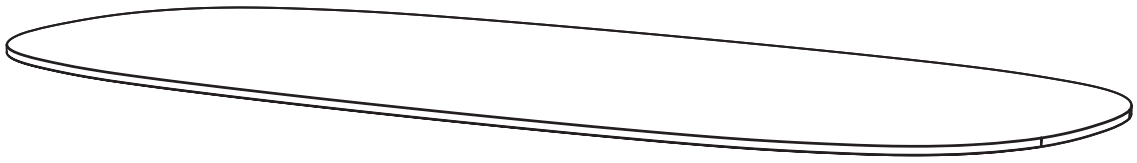

TU
BI
SEBASTIANO
TOSI

minottiitalia

Tavolo in tubolare di ferro, telaio disponibile in colore nero finitura opaca, puntali in ottone lucido o nichel lucido, piani in cristallo extra - chiaro o fumè grigio europa.

Table in iron tubular, structure available in black matt finish, toppers in bright brass or bright nickel, tops in extra-clear crystal glass or grey fume' europa.

1,3

2

120

minottiitalia

DA TI TE CNI CI TE CH NIC AL DA TA

	LACCATURA GOFFRATA NEI COLORI A CAMPIONARIO		TEAK OPACO / MDF NERO
	FOGLIA ORO		CEMENTO BIANCO
	FOGLIA ARGENTO		CEMENTO GRIGIO
	OTTONE LUCIDO		LED LUCE BIANCA CALDA / FREDDA (3000/6000 K)
	NICHEL LUCIDO		LED LUCE CALDA 4 CANALI (RGB WW)
	OTTONE SATINATO		MODULO DESTRO / SINISTRO
	NICHEL SATINATO		FISSAGGIO A PARETE
	INOX		ASSEMBLARE
	METALLO BIANCO GOFFRATO		RIPIANO SPOSTABILE
	METALLO ANTRACITE GOFFRATO		RIPIANO FISSO
	METALLO BIANCO OPACO		VOLUME
	NICHEL NERO		NUMERO DI COLLI
	SPECCHIO STANDARD		PESO
	SPECCHIO BRONZATO		
	SPECCHIO FUME'		
	APERTURA VASISTAS / RIBALTA		
	APERTURA DESTRA / SINISTRA		
	RIPIANO IN CRISTALLO EXTRA CHIARO		
	ESSENZA LARICE SPAZZOLATO / FINITURA LACCATO GOFFRATO NEI COLORI A CAMPIONARIO		