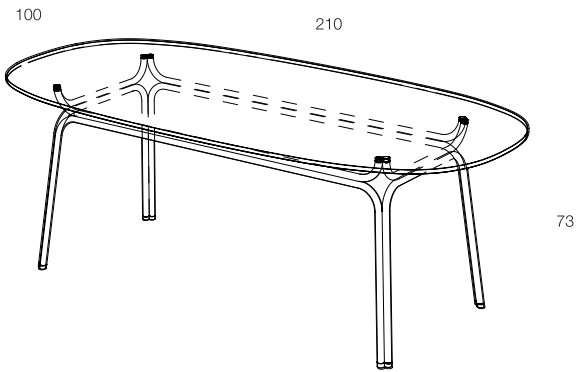

TU
BI
SEBASTIANO
TOSI

minottiitalia

Tavolo in tubolare di ferro, telaio disponibile in colore nero finitura opaca, puntali in ottone lucido o nichel lucido, piani in cristallo extra - chiaro o fumè grigio europa.

Table in iron tubular, structure available in black matt finish, toppers in bright brass or bright nickel, tops in extra-clear crystal glass or grey fume' europa.

1,3

2

120

minottiitalia

DA TI TE CNI CI TE CH NIC AL DA TA