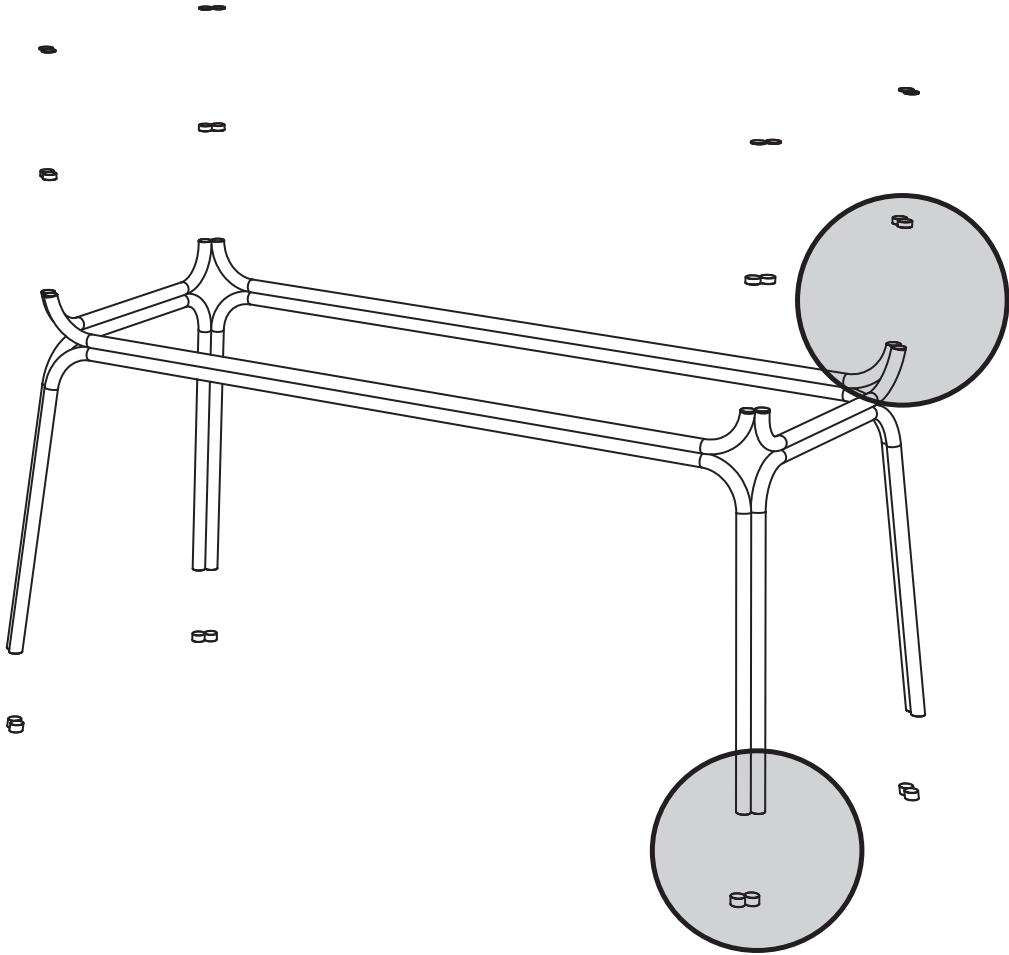

TU
BI
SEBASTIANO
TOSI

minottiitalia

Tavolo in tubolare di ferro, telaio disponibile in colore nero finitura opaca, puntali in ottone lucido o nichel lucido, piani in cristallo extra - chiaro o fumè grigio europa.

Table in iron tubular, structure available in black matt finish, toppers in bright brass or bright nickel, tops in extra-clear crystal glass or grey fume' europa.

1,3

2

120

minottiitalia

DA TI TE CNI CI TE CH NIC AL DA TA

	LACCATURA GOFFRATA NEI COLORI A CAMPIONARIO		TEAK OPACO / MDF NERO
	FOGLIA ORO		CEMENTO BIANCO
	FOGLIA ARGENTO		CEMENTO GRIGIO
	OTTONE LUCIDO		LED LUCE BIANCA CALDA / FREDDA (3000/6000 K)
	NICHEL LUCIDO		LED LUCE CALDA 4 CANALI (RGB WW)
	OTTONE SATINATO		MODULO DESTRO / SINISTRO
	NICHEL SATINATO		FISSAGGIO A PARETE
	INOX		ASSEMBLARE
	METALLO BIANCO GOFFRATO		RIPIANO SPOSTABILE
	METALLO ANTRACITE GOFFRATO		RIPIANO FISSO
	METALLO BIANCO OPACO		VOLUME
	NICHEL NERO		NUMERO DI COLLI
	SPECCHIO STANDARD		PESO
	SPECCHIO BRONZATO		
	SPECCHIO FUME'		
	APERTURA VASISTAS / RIBALTA		
	APERTURA DESTRA / SINISTRA		
	RIPIANO IN CRISTALLO EXTRA CHIARO		
	ESSENZA LARICE SPAZZOLATO / FINITURA LACCATO GOFFRATO NEI COLORI A CAMPIONARIO		