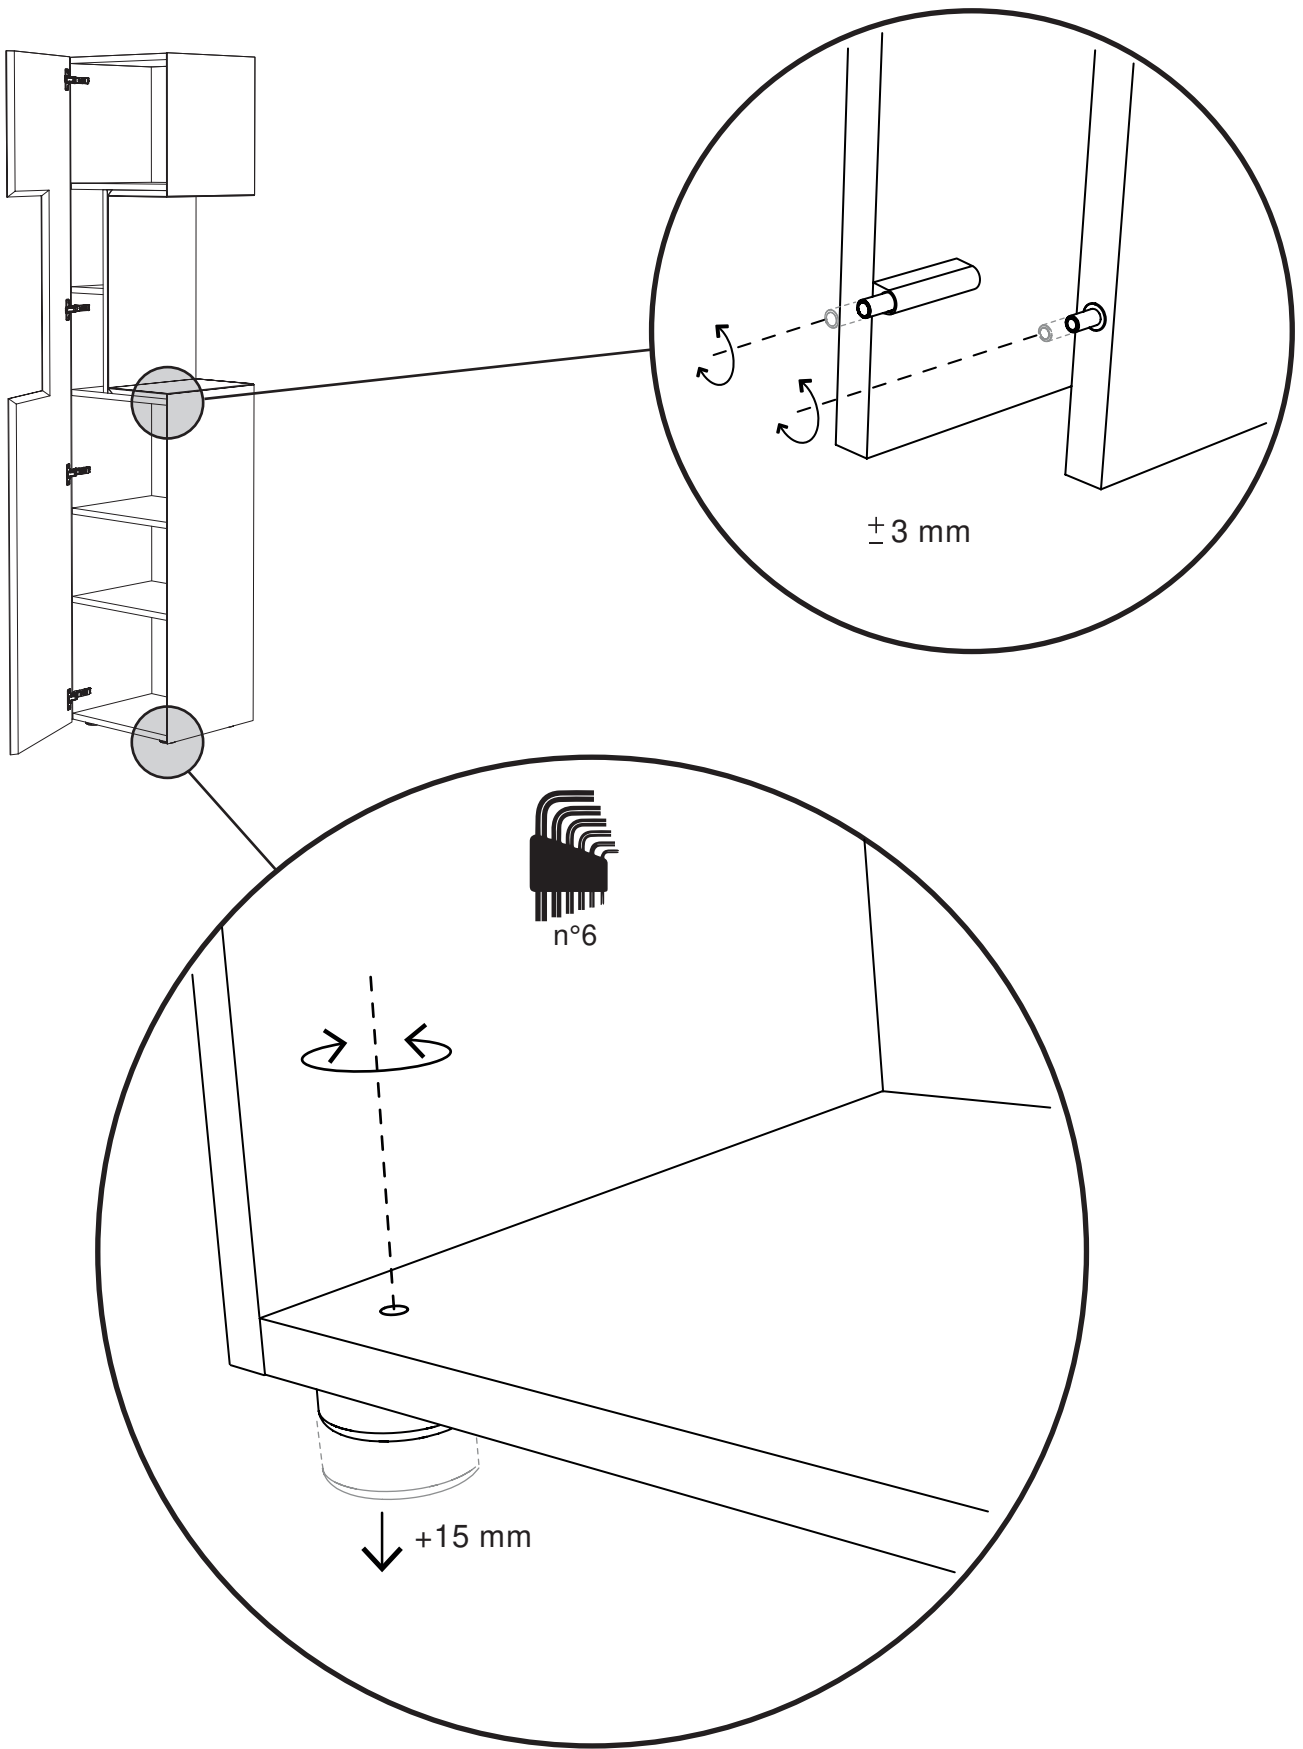

RE BUS

CLAUDIO
BITETTI

Contenitore autoportante in agglomerato di legno con anta sagomata, lavorazione a 45° sui 4 lati, 5 ripiani interni di cui 2 spostabili, piedini altezza 2 cm regolabili. Finitura gofrata nei colori a campionario.

The hollow/open compartment can be in all colours of our sample catalogue, in gold leaf and silver leaf finishing.

0,61

1

75

DA TI TE CNI CI TE CH NIC AL DA TA

	LACCATURA GOFFRATA NEI COLORI A CAMPIONARIO		TEAK OPACO / MDF NERO
	FOGLIA ORO		CEMENTO BIANCO
	FOGLIA ARGENTO		CEMENTO GRIGIO
	OTTONE LUCIDO		LED LUCE BIANCA CALDA / FREDDA (3000/6000 K)
	NICHEL LUCIDO		LED LUCE CALDA 4 CANALI (RGB WW)
	OTTONE SATINATO		MODULO DESTRO / SINISTRO
	NICHEL SATINATO		FISSAGGIO A PARETE
	INOX		ASSEMBLARE
	METALLO BIANCO GOFFRATO		RIPIANO SPOSTABILE
	METALLO ANTRACITE GOFFRATO		RIPIANO FISSO
	METALLO BIANCO OPACO		VOLUME
	NICHEL NERO		NUMERO DI COLLI
	SPECCHIO STANDARD		PESO
	SPECCHIO BRONZATO		
	SPECCHIO FUME'		
	APERTURA VASISTAS / RIBALTA		
	APERTURA DESTRA / SINISTRA		
	RIPIANO IN CRISTALLO EXTRA CHIARO		
	ESSENZA LARICE SPAZZOLATO / FINITURA LACCATO GOFFRATO NEI COLORI A CAMPIONARIO		