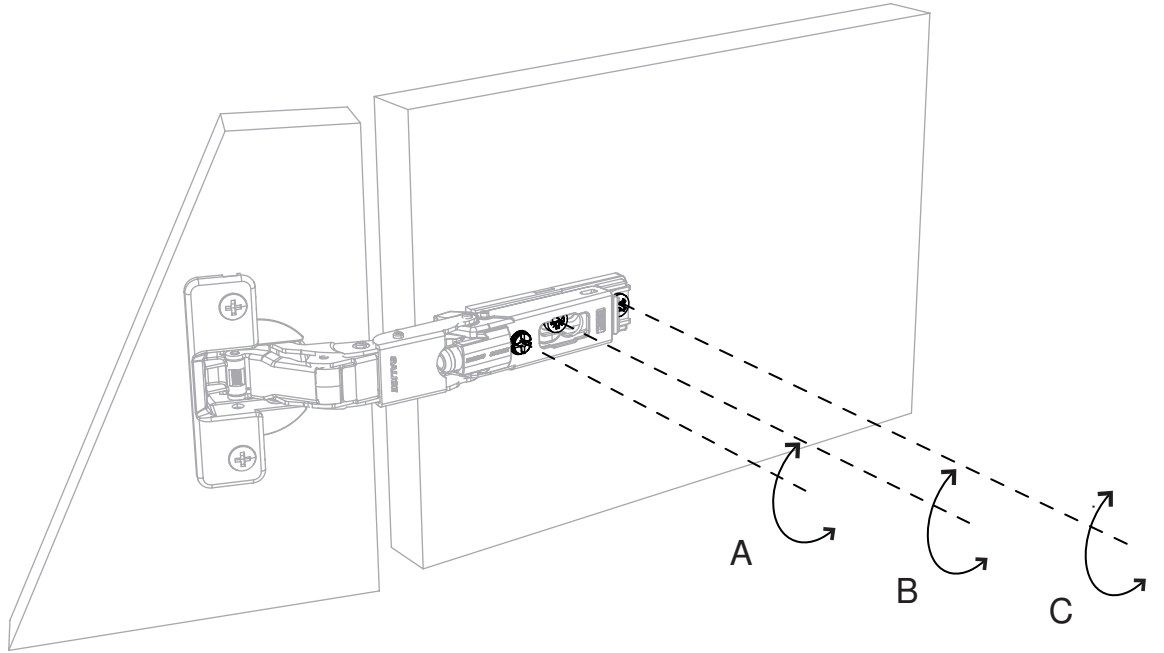

RE BUS

CLAUDIO
BITETTI

Contenitore autoportante in agglomerato di legno con anta sagomata, lavorazione a 45° sui 4 lati, 5 ripiani interni di cui 2 spostabili, piedini altezza 2 cm regolabili. Finitura gofrata nei colori a campionario.

The hollow/open compartment can be in all colours of our sample catalogue, in gold leaf and silver leaf finishing.

0,61

1

75

DA TI TE CNI CI TE CH NIC AL DA TA

	LACCATURA GOFFRATA NEI COLORI A CAMPIONARIO		TEAK OPACO / MDF NERO
	FOGLIA ORO		CEMENTO BIANCO
	FOGLIA ARGENTO		CEMENTO GRIGIO
	OTTONE LUCIDO		LED LUCE BIANCA CALDA / FREDDA (3000/6000 K)
	NICHEL LUCIDO		LED LUCE CALDA 4 CANALI (RGB WW)
	OTTONE SATINATO		MODULO DESTRO / SINISTRO
	NICHEL SATINATO		FISSAGGIO A PARETE
	INOX		ASSEMBLARE
	METALLO BIANCO GOFFRATO		RIPIANO SPOSTABILE
	METALLO ANTRACITE GOFFRATO		RIPIANO FISSO
	METALLO BIANCO OPACO		VOLUME
	NICHEL NERO		NUMERO DI COLLI
	SPECCHIO STANDARD		PESO
	SPECCHIO BRONZATO		
	SPECCHIO FUME'		
	APERTURA VASISTAS / RIBALTA		
	APERTURA DESTRA / SINISTRA		
	RIPIANO IN CRISTALLO EXTRA CHIARO		
	ESSENZA LARICE SPAZZOLATO / FINITURA LACCATO GOFFRATO NEI COLORI A CAMPIONARIO		