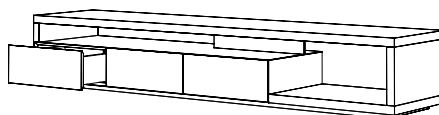

Contenitori porta tv in agglomerato di legno a 2 o 3 cassetti. Finitura goffrata nei colori a campionario.

Contenitore e cornice possono avere colori diversi.

Tv sideboard in composite wood with 2 or 3 drawers, embossed finishing in all colours of our sample catalogue.

Container and frame can have different colours.

ODE 220