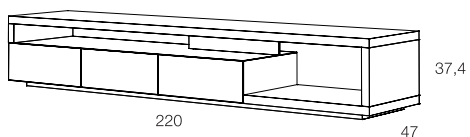

Contenitori porta tv in agglomerato di legno a 2 o 3 cassetti. Finitura goffrata nei colori a campionario.

Contenitore e cornice possono avere colori diversi.

Tv sideboard in composite wood with 2 or 3 drawers, embossed finishing in all colours of our sample catalogue.

Container and frame can have different colours.

ODE 220