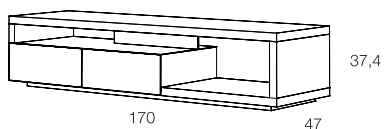

Contenitori porta tv in agglomerato di legno a 2 o 3 cassetti. Finitura goffrata nei colori a campionario.

Contenitore e cornice possono avere colori diversi.

Tv sideboard in composite wood with 2 or 3 drawers, embossed finishing in all colours of our sample catalogue.

Container and frame can have different colours.

ODE 220

ODE 170