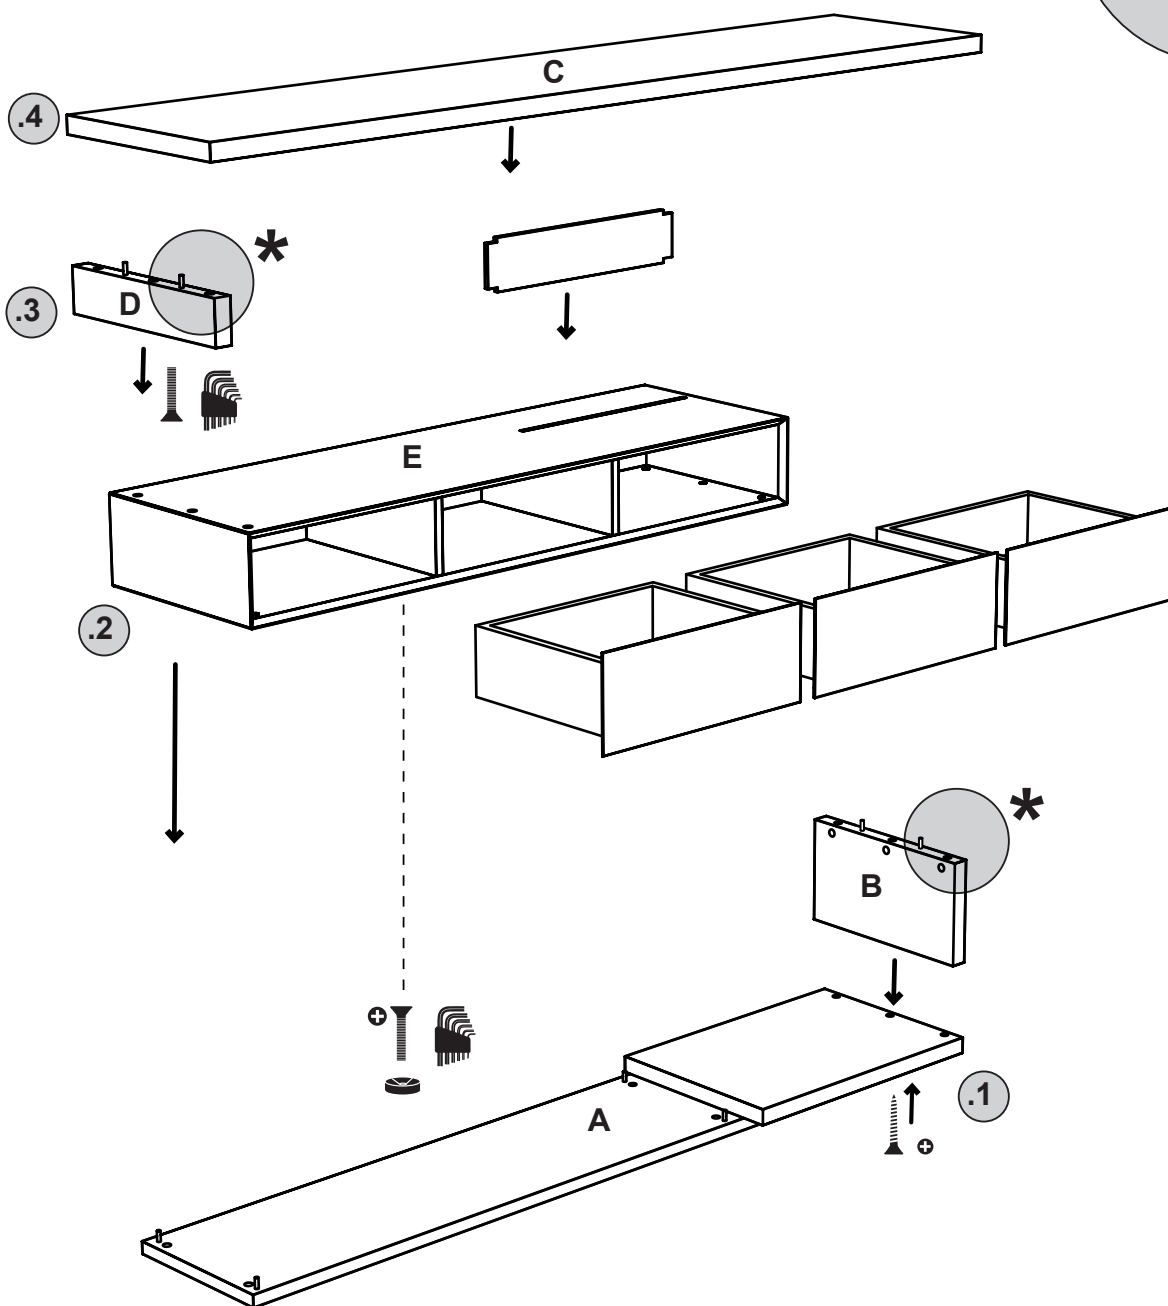

minottiitalia