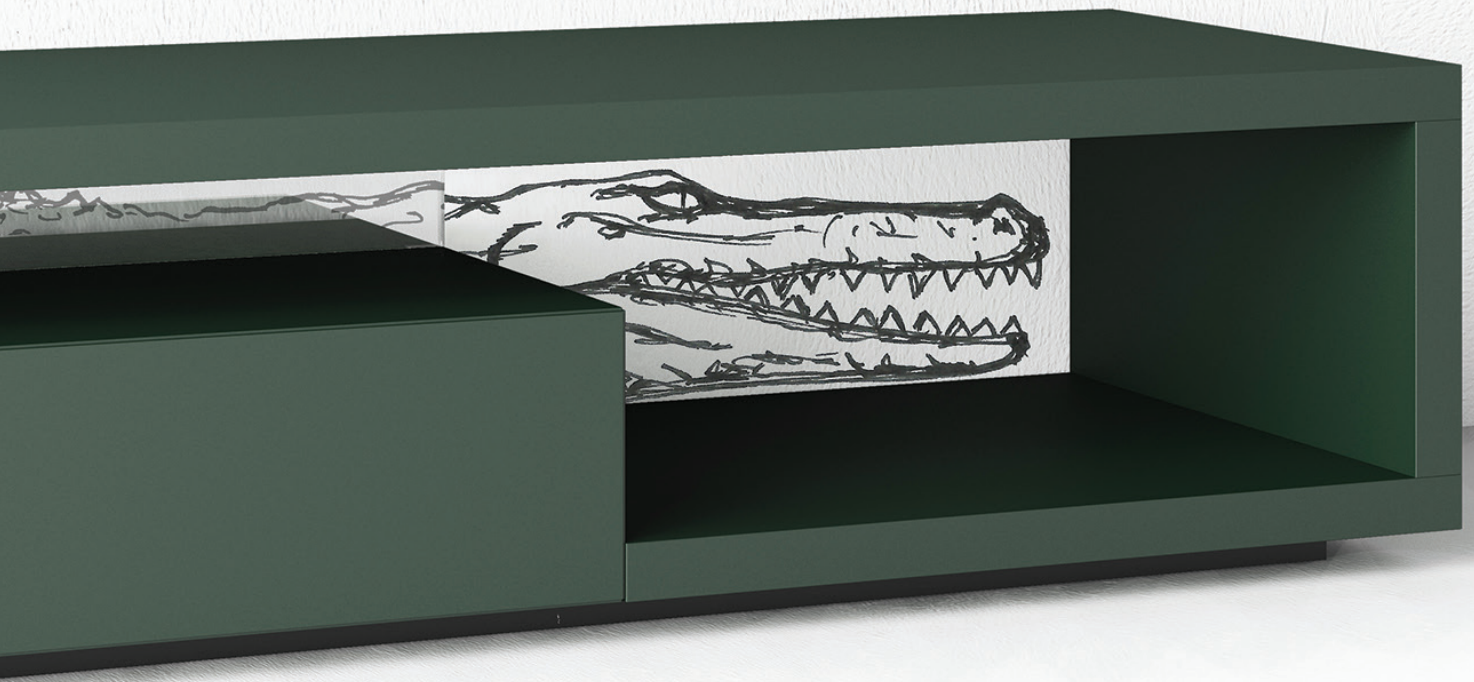

O  
DE  
STUDIO  
KBDS

minottiitalia

Contenitori porta tv in agglomerato di legno a 2 o 3 cassetti. Finitura goffrata nei colori a campionario.

Contenitore e cornice possono avere colori diversi.

*Tv sideboard in composite wood with 2 or 3 drawers, embossed finishing in all colours of our sample catalogue.*

*Container and frame can have different colours.*

# DA TI TE CNI CI TE CH NIC AL DA TA

	LACCATURA GOFFRATA NEI COLORI A CAMPIONARIO		TEAK OPACO / MDF NERO
	FOGLIA ORO		CEMENTO BIANCO
	FOGLIA ARGENTO		CEMENTO GRIGIO
	OTTONE LUCIDO		LED LUCE BIANCA CALDA / FREDDA (3000/6000 K)
	NICHEL LUCIDO		LED LUCE CALDA 4 CANALI ( RGB WW )
	OTTONE SATINATO		MODULO DESTRO / SINISTRO
	NICHEL SATINATO		FISSAGGIO A PARETE
	INOX		ASSEMBLARE
	METALLO BIANCO GOFFRATO		RIPIANO SPOSTABILE
	METALLO ANTRACITE GOFFRATO		RIPIANO FISSO
	METALLO BIANCO OPACO		VOLUME
	NICHEL NERO		NUMERO DI COLLI
	SPECCHIO STANDARD		PESO
	SPECCHIO BRONZATO		
	SPECCHIO FUME'		
	APERTURA VASISTAS / RIBALTA		
	APERTURA DESTRA / SINISTRA		
	RIPIANO IN CRISTALLO EXTRA CHIARO		
	ESSENZA LARICE SPAZZOLATO / FINITURA LACCATO GOFFRATO NEI COLORI A CAMPIONARIO		