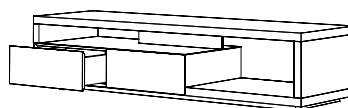

Contenitori porta tv in agglomerato di legno a 2 o 3 cassetti. Finitura goffrata nei colori a campionario.

Contenitore e cornice possono avere colori diversi.

Tv sideboard in composite wood with 2 or 3 drawers, embossed finishing in all colours of our sample catalogue.

Container and frame can have different colours.

ODE 220

ODE 170