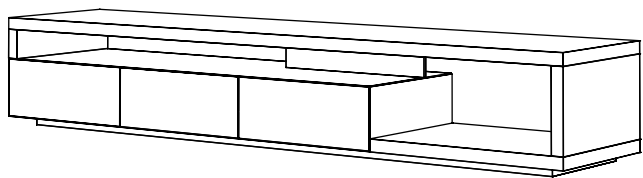

minottiitalia