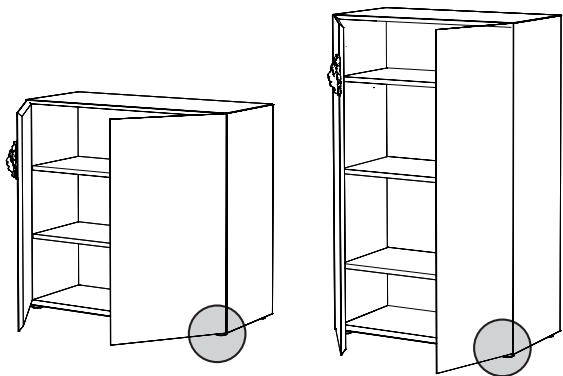

KL
NG
DSH

minottiitalia

Contenitori (credenza / madia) ad ante battenti in agglomerato di legno, piedini altezza 2 cm regolabili. Finitura gofrata nei colori a campionario. Elemento decorativo (king) in fusione di metallo colore nichel nero lucido.
Storage units (sideboard/high sideboard) with hinged doors in composite wood, h.2 cm adjustable feet. Embossed finishing in all colours of our sample catalogue. Decorative element (lion) in metal fusion colour bright black nickel.

KING 90

KING 125

minottiitalia

DA TI TE CNI CI TE CH NIC AL DA TA

	LACCATURA GOFFRATA NEI COLORI A CAMPIONARIO		TEAK OPACO / MDF NERO
	FOGLIA ORO		CEMENTO BIANCO
	FOGLIA ARGENTO		CEMENTO GRIGIO
	OTTONE LUCIDO		LED LUCE BIANCA CALDA / FREDDA (3000/6000 K)
	NICHEL LUCIDO		LED LUCE CALDA 4 CANALI (RGB WW)
	OTTONE SATINATO		MODULO DESTRO / SINISTRO
	NICHEL SATINATO		FISSAGGIO A PARETE
	INOX		ASSEMBLARE
	METALLO BIANCO GOFFRATO		RIPIANO SPOSTABILE
	METALLO ANTRACITE GOFFRATO		RIPIANO FISSO
	METALLO BIANCO OPACO		VOLUME
	NICHEL NERO		NUMERO DI COLLI
	SPECCHIO STANDARD		PESO
	SPECCHIO BRONZATO		
	SPECCHIO FUME'		
	APERTURA VASISTAS / RIBALTA		
	APERTURA DESTRA / SINISTRA		
	RIPIANO IN CRISTALLO EXTRA CHIARO		
	ESSENZA LARICE SPAZZOLATO / FINITURA LACCATO GOFFRATO NEI COLORI A CAMPIONARIO		