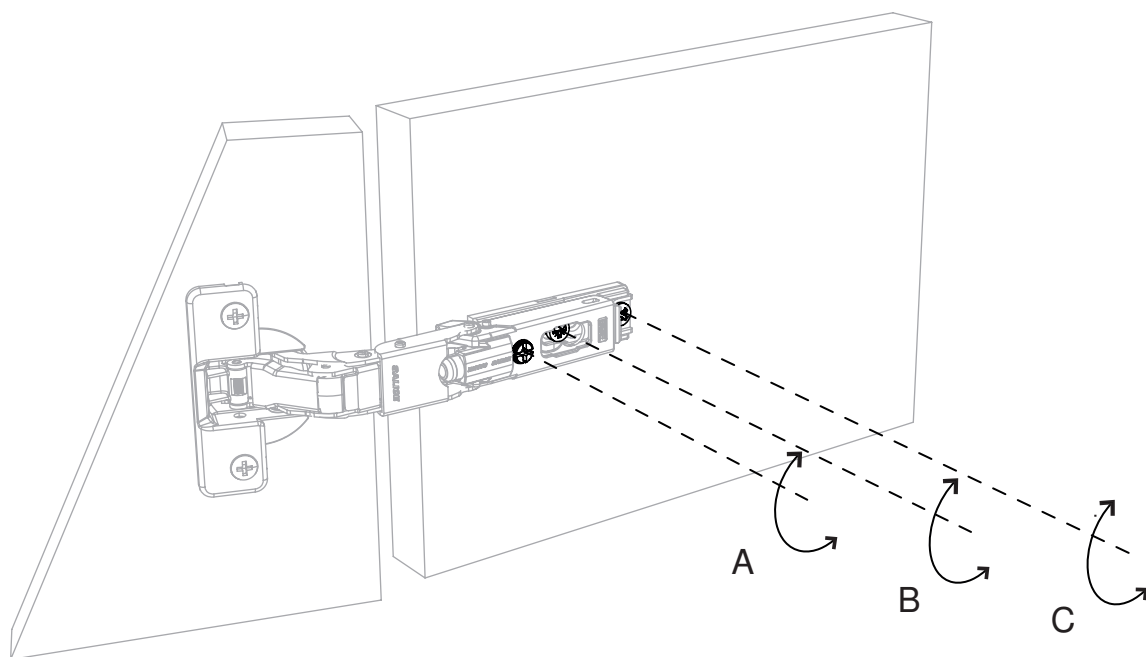

KL
NG
DSH

minottiitalia

Contenitori (credenza / madia) ad ante battenti in agglomerato di legno, piedini altezza 2 cm regolabili. Finitura gofrata nei colori a campionario. Elemento decorativo (king) in fusione di metallo colore nichel nero lucido.
Storage units (sideboard/high sideboard) with hinged doors in composite wood, h.2 cm adjustable feet. Embossed finishing in all colours of our sample catalogue. Decorative element (lion) in metal fusion colour bright black nickel.

KING 90

KING 125

minottiitalia

DA TI TE CNI CI TE CH NIC AL DA TA

	LACCATURA GOFFRATA NEI COLORI A CAMPIONARIO		TEAK OPACO / MDF NERO
	FOGLIA ORO		CEMENTO BIANCO
	FOGLIA ARGENTO		CEMENTO GRIGIO
	OTTONE LUCIDO		LED LUCE BIANCA CALDA / FREDDA (3000/6000 K)
	NICHEL LUCIDO		LED LUCE CALDA 4 CANALI (RGB WW)
	OTTONE SATINATO		MODULO DESTRO / SINISTRO
	NICHEL SATINATO		FISSAGGIO A PARETE
	INOX		ASSEMBLARE
	METALLO BIANCO GOFFRATO		RIPIANO SPOSTABILE
	METALLO ANTRACITE GOFFRATO		RIPIANO FISSO
	METALLO BIANCO OPACO		VOLUME
	NICHEL NERO		NUMERO DI COLLI
	SPECCHIO STANDARD		PESO
	SPECCHIO BRONZATO		
	SPECCHIO FUME'		
	APERTURA VASISTAS / RIBALTA		
	APERTURA DESTRA / SINISTRA		
	RIPIANO IN CRISTALLO EXTRA CHIARO		
	ESSENZA LARICE SPAZZOLATO / FINITURA LACCATO GOFFRATO NEI COLORI A CAMPIONARIO		