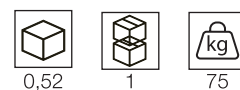

Contenitori (credenza / madia) ad ante battenti in agglomerato di legno, piedini altezza 2 cm regolabili. Finitura gofrata nei colori a campionario. Elemento decorativo (king) in fusione di metallo colore nichel nero lucido.
Storage units (sideboard/high sideboard) with hinged doors in composite wood, h.2 cm adjustable feet. Embossed finishing in all colours of our sample catalogue. Decorative element (lion) in metal fusion colour bright black nickel.

KING 90

KING 125