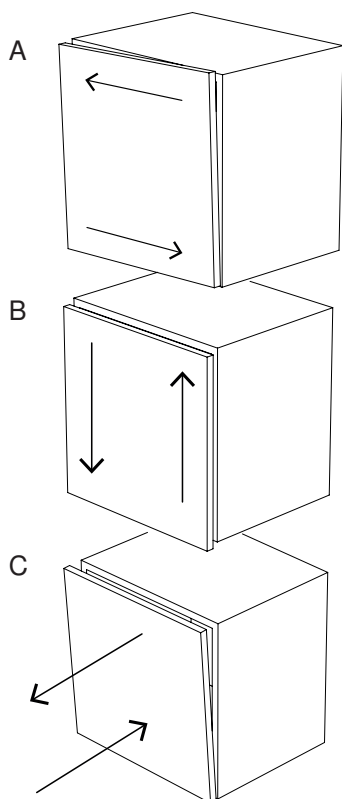

KL
NG
DSH

minottiitalia

Contenitori (credenza / madia) ad ante battenti in agglomerato di legno, piedini altezza 2 cm regolabili. Finitura gofrata nei colori a campionario. Elemento decorativo (king) in fusione di metallo colore nichel nero lucido.
Storage units (sideboard/high sideboard) with hinged doors in composite wood, h.2 cm adjustable feet. Embossed finishing in all colours of our sample catalogue. Decorative element (lion) in metal fusion colour bright black nickel.

KING 90

KING 125

minottiitalia

DA TI TE CNI CI TE CH NIC AL DA TA

	LACCATURA GOFFRATA NEI COLORI A CAMPIONARIO		TEAK OPACO / MDF NERO
	FOGLIA ORO		CEMENTO BIANCO
	FOGLIA ARGENTO		CEMENTO GRIGIO
	OTTONE LUCIDO		LED LUCE BIANCA CALDA / FREDDA (3000/6000 K)
	NICHEL LUCIDO		LED LUCE CALDA 4 CANALI (RGB WW)
	OTTONE SATINATO		MODULO DESTRO / SINISTRO
	NICHEL SATINATO		FISSAGGIO A PARETE
	INOX		ASSEMBLARE
	METALLO BIANCO GOFFRATO		RIPIANO SPOSTABILE
	METALLO ANTRACITE GOFFRATO		RIPIANO FISSO
	METALLO BIANCO OPACO		VOLUME
	NICHEL NERO		NUMERO DI COLLI
	SPECCHIO STANDARD		PESO
	SPECCHIO BRONZATO		
	SPECCHIO FUME'		
	APERTURA VASISTAS / RIBALTA		
	APERTURA DESTRA / SINISTRA		
	RIPIANO IN CRISTALLO EXTRA CHIARO		
	ESSENZA LARICE SPAZZOLATO / FINITURA LACCATO GOFFRATO NEI COLORI A CAMPIONARIO		