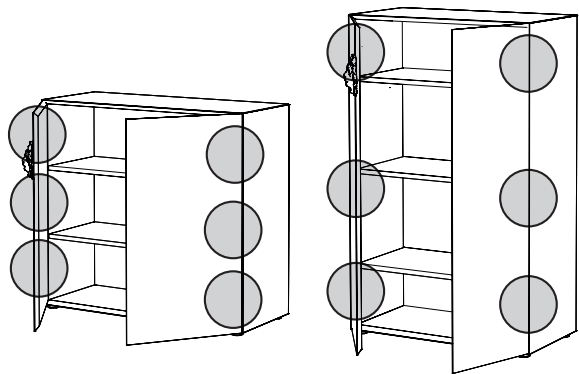

KL
NG
DSH

minottiitalia

Contenitori (credenza / madia) ad ante battenti in agglomerato di legno, piedini altezza 2 cm regolabili. Finitura gofrata nei colori a campionario. Elemento decorativo (king) in fusione di metallo colore nichel nero lucido.
Storage units (sideboard/high sideboard) with hinged doors in composite wood, h.2 cm adjustable feet. Embossed finishing in all colours of our sample catalogue. Decorative element (lion) in metal fusion colour bright black nickel.

KING 90

KING 125

minottiitalia

DA TI TE CNI CI TE CH NIC AL DA TA

	LACCATURA GOFFRATA NEI COLORI A CAMPIONARIO		TEAK OPACO / MDF NERO
	FOGLIA ORO		CEMENTO BIANCO
	FOGLIA ARGENTO		CEMENTO GRIGIO
	OTTONE LUCIDO		LED LUCE BIANCA CALDA / FREDDA (3000/6000 K)
	NICHEL LUCIDO		LED LUCE CALDA 4 CANALI (RGB WW)
	OTTONE SATINATO		MODULO DESTRO / SINISTRO
	NICHEL SATINATO		FISSAGGIO A PARETE
	INOX		ASSEMBLARE
	METALLO BIANCO GOFFRATO		RIPIANO SPOSTABILE
	METALLO ANTRACITE GOFFRATO		RIPIANO FISSO
	METALLO BIANCO OPACO		VOLUME
	NICHEL NERO		NUMERO DI COLLI
	SPECCHIO STANDARD		PESO
	SPECCHIO BRONZATO		
	SPECCHIO FUME'		
	APERTURA VASISTAS / RIBALTA		
	APERTURA DESTRA / SINISTRA		
	RIPIANO IN CRISTALLO EXTRA CHIARO		
	ESSENZA LARICE SPAZZOLATO / FINITURA LACCATO GOFFRATO NEI COLORI A CAMPIONARIO		