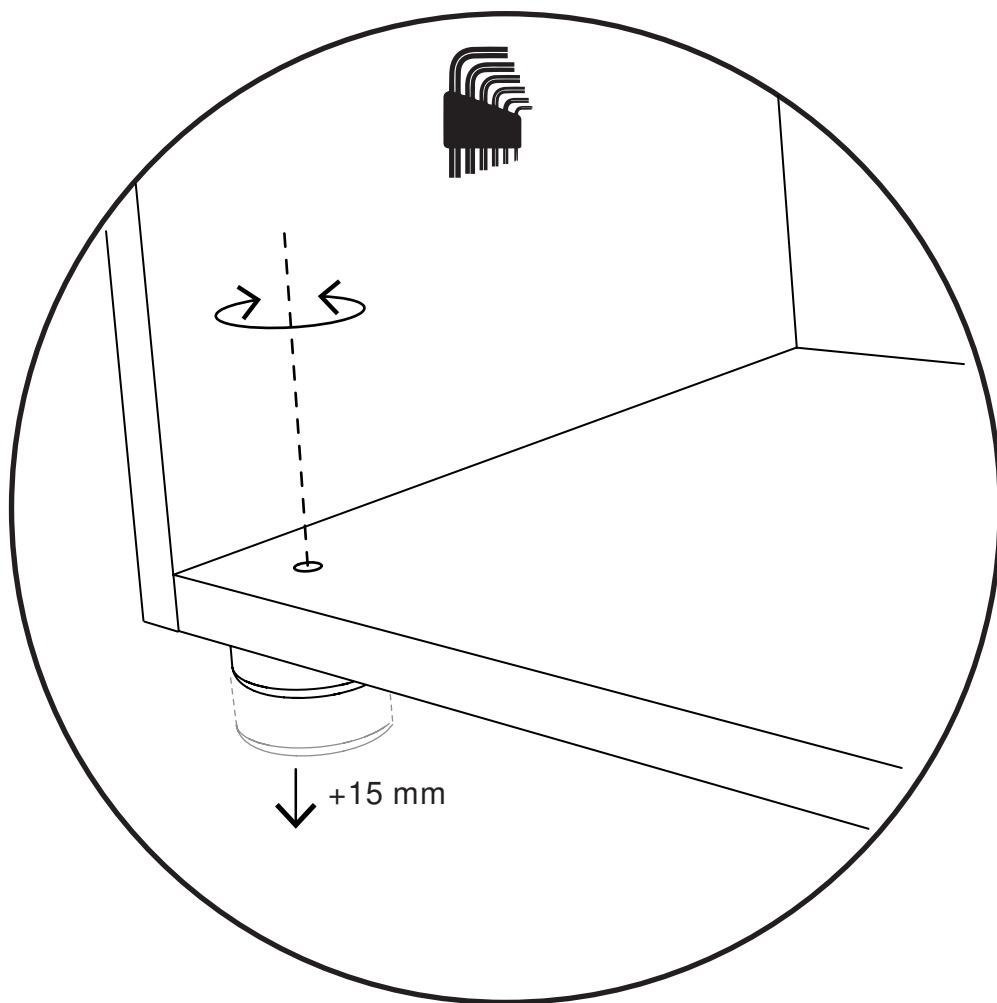

KL
NG
DSH

minottiitalia

Contenitori (credenza / madia) ad ante battenti in agglomerato di legno, piedini altezza 2 cm regolabili. Finitura gofrata nei colori a campionario. Elemento decorativo (king) in fusione di metallo colore nichel nero lucido.
Storage units (sideboard/high sideboard) with hinged doors in composite wood, h.2 cm adjustable feet. Embossed finishing in all colours of our sample catalogue. Decorative element (lion) in metal fusion colour bright black nickel.

KING 90

KING 125

minottiitalia

DA TI TE CNI CI TE CH NIC AL DA TA

	LACCATURA GOFFRATA NEI COLORI A CAMPIONARIO		TEAK OPACO / MDF NERO
	FOGLIA ORO		CEMENTO BIANCO
	FOGLIA ARGENTO		CEMENTO GRIGIO
	OTTONE LUCIDO		LED LUCE BIANCA CALDA / FREDDA (3000/6000 K)
	NICHEL LUCIDO		LED LUCE CALDA 4 CANALI (RGB WW)
	OTTONE SATINATO		MODULO DESTRO / SINISTRO
	NICHEL SATINATO		FISSAGGIO A PARETE
	INOX		ASSEMBLARE
	METALLO BIANCO GOFFRATO		RIPIANO SPOSTABILE
	METALLO ANTRACITE GOFFRATO		RIPIANO FISSO
	METALLO BIANCO OPACO		VOLUME
	NICHEL NERO		NUMERO DI COLLI
	SPECCHIO STANDARD		PESO
	SPECCHIO BRONZATO		
	SPECCHIO FUME'		
	APERTURA VASISTAS / RIBALTA		
	APERTURA DESTRA / SINISTRA		
	RIPIANO IN CRISTALLO EXTRA CHIARO		
	ESSENZA LARICE SPAZZOLATO / FINITURA LACCATO GOFFRATO NEI COLORI A CAMPIONARIO		