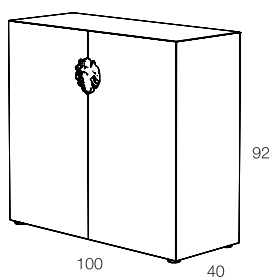

KL
NG
DSH

minottiitalia

Contenitori (credenza / madia) ad ante battenti in agglomerato di legno, piedini altezza 2 cm regolabili. Finitura gofrata nei colori a campionario. Elemento decorativo (king) in fusione di metallo colore nichel nero lucido.
Storage units (sideboard/high sideboard) with hinged doors in composite wood, h.2 cm adjustable feet. Embossed finishing in all colours of our sample catalogue. Decorative element (lion) in metal fusion colour bright black nickel.

KING 90

KING 125

minottiitalia

DA TI TE CNI CI TE CH NIC AL DA TA

	LACCATURA GOFFRATA NEI COLORI A CAMPIONARIO		TEAK OPACO / MDF NERO
	FOGLIA ORO		CEMENTO BIANCO
	FOGLIA ARGENTO		CEMENTO GRIGIO
	OTTONE LUCIDO		LED LUCE BIANCA CALDA / FREDDA (3000/6000 K)
	NICHEL LUCIDO		LED LUCE CALDA 4 CANALI (RGB WW)
	OTTONE SATINATO		MODULO DESTRO / SINISTRO
	NICHEL SATINATO		FISSAGGIO A PARETE
	INOX		ASSEMBLARE
	METALLO BIANCO GOFFRATO		RIPIANO SPOSTABILE
	METALLO ANTRACITE GOFFRATO		RIPIANO FISSO
	METALLO BIANCO OPACO		VOLUME
	NICHEL NERO		NUMERO DI COLLI
	SPECCHIO STANDARD		PESO
	SPECCHIO BRONZATO		
	SPECCHIO FUME'		
	APERTURA VASISTAS / RIBALTA		
	APERTURA DESTRA / SINISTRA		
	RIPIANO IN CRISTALLO EXTRA CHIARO		
	ESSENZA LARICE SPAZZOLATO / FINITURA LACCATO GOFFRATO NEI COLORI A CAMPIONARIO		