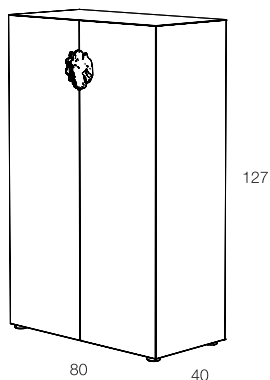

KL
NG
DSH

minottiitalia

Contenitori (credenza / madia) ad ante battenti in agglomerato di legno, piedini altezza 2 cm regolabili. Finitura gofrata nei colori a campionario. Elemento decorativo (king) in fusione di metallo colore nichel nero lucido.
Storage units (sideboard/high sideboard) with hinged doors in composite wood, h.2 cm adjustable feet. Embossed finishing in all colours of our sample catalogue. Decorative element (lion) in metal fusion colour bright black nickel.

KING 90

KING 125

minottiitalia

DA TI TE CNI CI TE CH NIC AL DA TA

	LACCATURA GOFFRATA NEI COLORI A CAMPIONARIO		TEAK OPACO / MDF NERO
	FOGLIA ORO		CEMENTO BIANCO
	FOGLIA ARGENTO		CEMENTO GRIGIO
	OTTONE LUCIDO		LED LUCE BIANCA CALDA / FREDDA (3000/6000 K)
	NICHEL LUCIDO		LED LUCE CALDA 4 CANALI (RGB WW)
	OTTONE SATINATO		MODULO DESTRO / SINISTRO
	NICHEL SATINATO		FISSAGGIO A PARETE
	INOX		ASSEMBLARE
	METALLO BIANCO GOFFRATO		RIPIANO SPOSTABILE
	METALLO ANTRACITE GOFFRATO		RIPIANO FISSO
	METALLO BIANCO OPACO		VOLUME
	NICHEL NERO		NUMERO DI COLLI
	SPECCHIO STANDARD		PESO
	SPECCHIO BRONZATO		
	SPECCHIO FUME'		
	APERTURA VASISTAS / RIBALTA		
	APERTURA DESTRA / SINISTRA		
	RIPIANO IN CRISTALLO EXTRA CHIARO		
	ESSENZA LARICE SPAZZOLATO / FINITURA LACCATO GOFFRATO NEI COLORI A CAMPIONARIO		