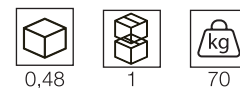

Contenitori (credenza / madia) ad ante battenti in agglomerato di legno, piedini altezza 2 cm regolabili. Finitura gofrata nei colori a campionario. Elemento decorativo (king) in fusione di metallo colore nichel nero lucido.
Storage units (sideboard/high sideboard) with hinged doors in composite wood, h.2 cm adjustable feet. Embossed finishing in all colours of our sample catalogue. Decorative element (lion) in metal fusion colour bright black nickel.

KING 90

KING 125