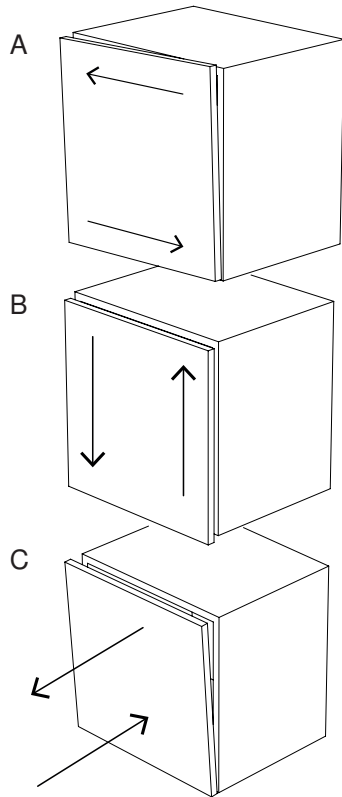

# FORMOSA SAPP OG GIATA

DSH

Comodino in agglomerato di legno con 1 anta battente e 1 cassetto esterno, piedini altezza 2 cm regolabili.  
Finitura gofrata nei colori a campionario e finitura foglia argento e foglia oro. Il contenitore necessita il fissaggio a parete.  
*Night table in composite wood with 1 hinge door and 1 external drawer, h.2 cm adjustable feet. Embossed finishing in all colours of our sample catalogue and in gold leaf and silver leaf finishing. The container needs to be fixed on the wall.*

# DA TI TE CNI CI TE CH NIC AL DA TA

	LACCATURA GOFFRATA NEI COLORI A CAMPIONARIO		TEAK OPACO / MDF NERO
	FOGLIA ORO		CEMENTO BIANCO
	FOGLIA ARGENTO		CEMENTO GRIGIO
	OTTONE LUCIDO		LED LUCE BIANCA CALDA / FREDDA (3000/6000 K)
	NICHEL LUCIDO		LED LUCE CALDA 4 CANALI ( RGB WW )
	OTTONE SATINATO		MODULO DESTRO / SINISTRO
	NICHEL SATINATO		FISSAGGIO A PARETE
	INOX		ASSEMBLARE
	METALLO BIANCO GOFFRATO		RIPIANO SPOSTABILE
	METALLO ANTRACITE GOFFRATO		RIPIANO FISSO
	METALLO BIANCO OPACO		VOLUME
	NICHEL NERO		NUMERO DI COLLI
	SPECCHIO STANDARD		PESO
	SPECCHIO BRONZATO		
	SPECCHIO FUME'		
	APERTURA VASISTAS / RIBALTA		
	APERTURA DESTRA / SINISTRA		
	RIPIANO IN CRISTALLO EXTRA CHIARO		
	ESSENZA LARICE SPAZZOLATO / FINITURA LACCATO GOFFRATO NEI COLORI A CAMPIONARIO		