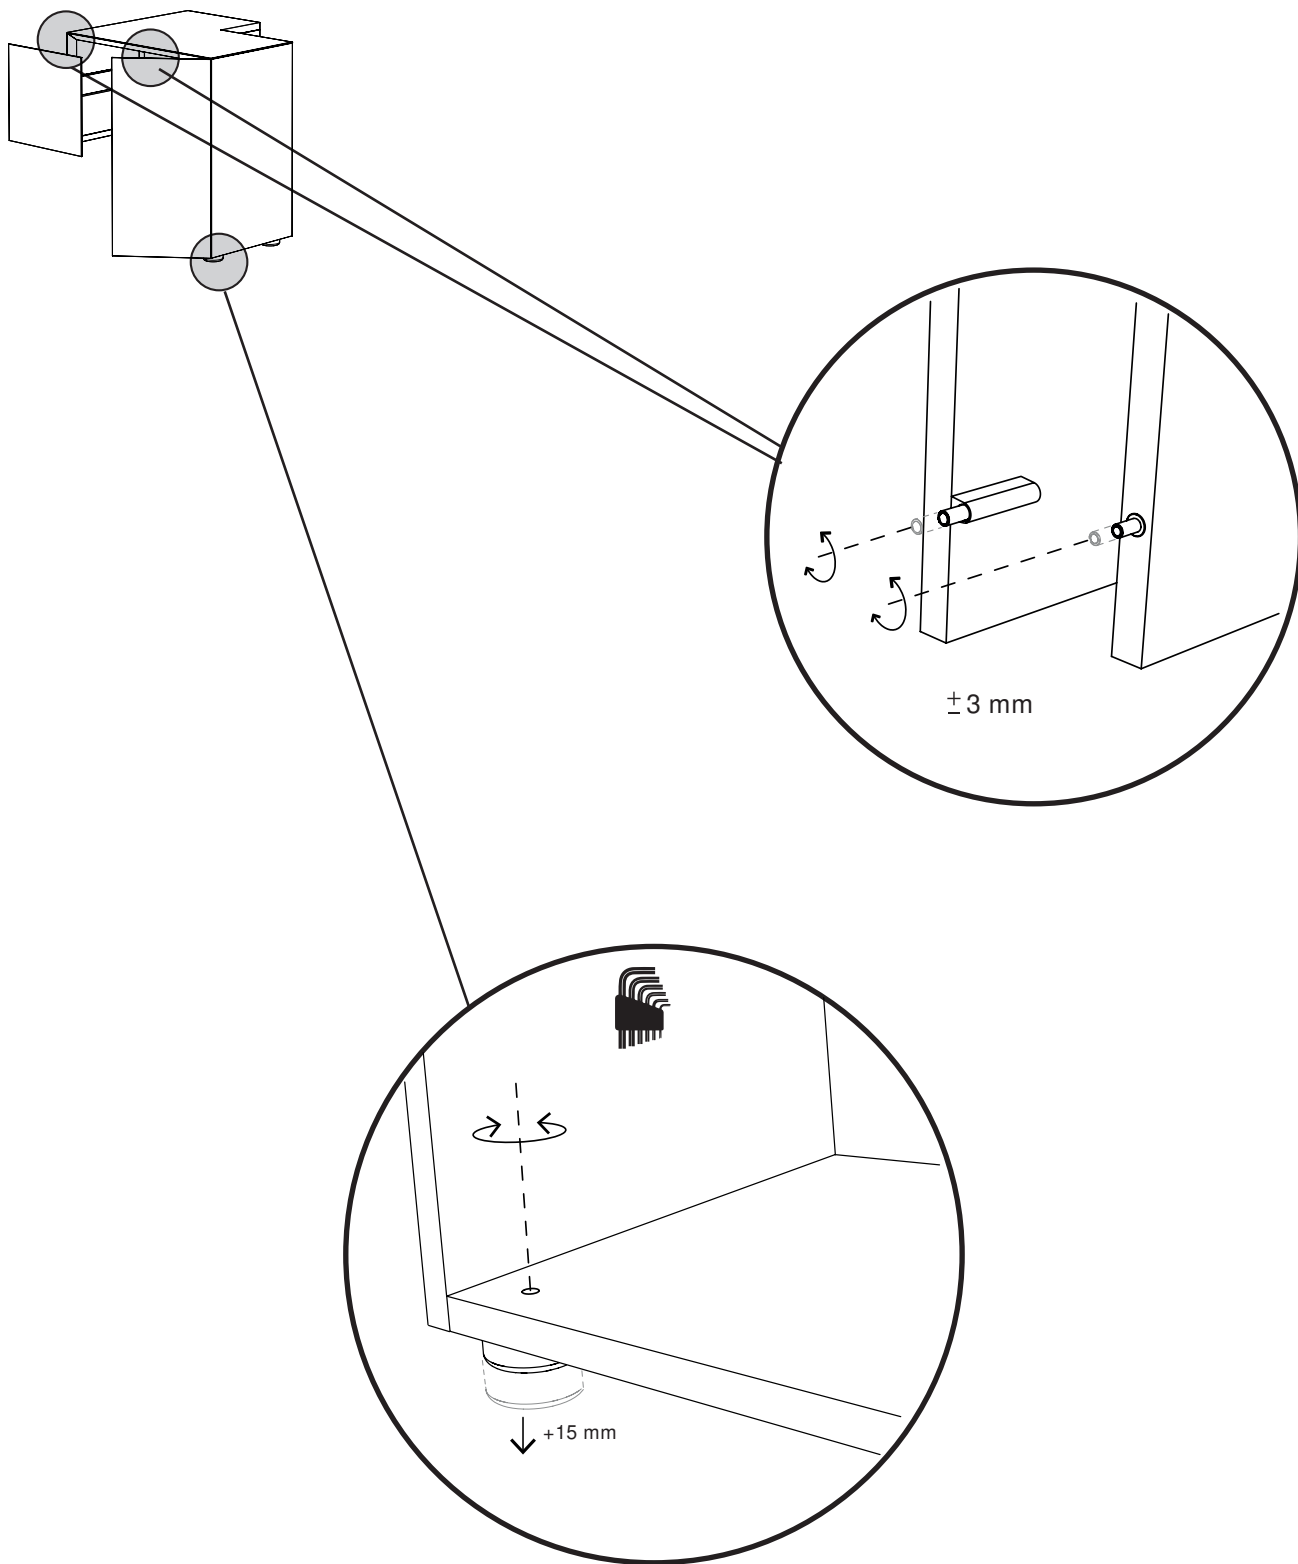

# FORMOSA SAPP OG GIATA

DSH

Comodino in agglomerato di legno con 1 anta battente e 1 cassetto esterno, piedini altezza 2 cm regolabili.  
Finitura gofrata nei colori a campionario e finitura foglia argento e foglia oro. Il contenitore necessita il fissaggio a parete.  
*Night table in composite wood with 1 hinge door and 1 external drawer, h.2 cm adjustable feet. Embossed finishing in all colours of our sample catalogue and in gold leaf and silver leaf finishing. The container needs to be fixed on the wall.*

APPOGGIATA

# DA TI TE CNI CI TE CH NIC AL DA TA

	LACCATURA GOFFRATA NEI COLORI A CAMPIONARIO		TEAK OPACO / MDF NERO
	FOGLIA ORO		CEMENTO BIANCO
	FOGLIA ARGENTO		CEMENTO GRIGIO
	OTTONE LUCIDO		LED LUCE BIANCA CALDA / FREDDA (3000/6000 K)
	NICHEL LUCIDO		LED LUCE CALDA 4 CANALI ( RGB WW )
	OTTONE SATINATO		MODULO DESTRO / SINISTRO
	NICHEL SATINATO		FISSAGGIO A PARETE
	INOX		ASSEMBLARE
	METALLO BIANCO GOFFRATO		RIPIANO SPOSTABILE
	METALLO ANTRACITE GOFFRATO		RIPIANO FISSO
	METALLO BIANCO OPACO		VOLUME
	NICHEL NERO		NUMERO DI COLLI
	SPECCHIO STANDARD		PESO
	SPECCHIO BRONZATO		
	SPECCHIO FUME'		
	APERTURA VASISTAS / RIBALTA		
	APERTURA DESTRA / SINISTRA		
	RIPIANO IN CRISTALLO EXTRA CHIARO		
	ESSENZA LARICE SPAZZOLATO / FINITURA LACCATO GOFFRATO NEI COLORI A CAMPIONARIO		