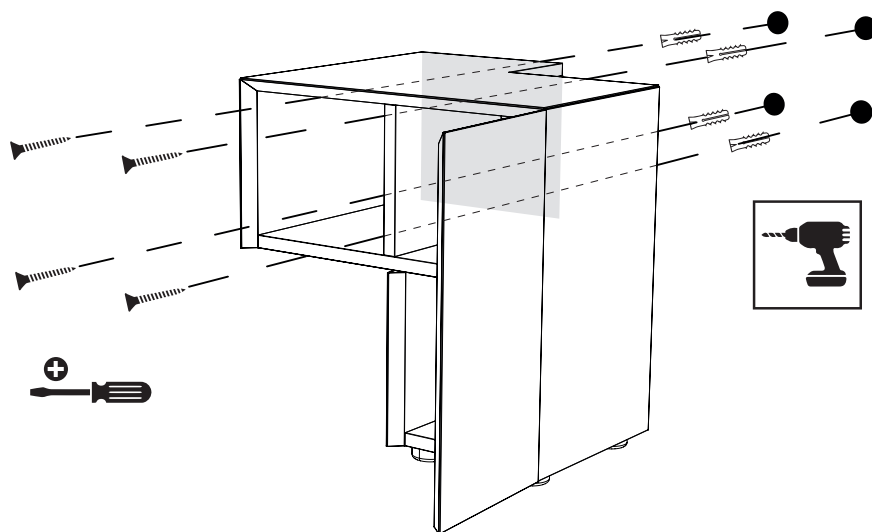

# FORMOSA SAPP OG GIATA

DSH

Comodino in agglomerato di legno con 1 anta battente e 1 cassetto esterno, piedini altezza 2 cm regolabili.  
Finitura gofrata nei colori a campionario e finitura foglia argento e foglia oro. Il contenitore necessita il fissaggio a parete.  
*Night table in composite wood with 1 hinge door and 1 external drawer, h.2 cm adjustable feet. Embossed finishing in all colours of our sample catalogue and in gold leaf and silver leaf finishing. The container needs to be fixed on the wall.*

# DA TI TE CNI CI TE CH NIC AL DA TA

	LACCATURA GOFFRATA NEI COLORI A CAMPIONARIO		TEAK OPACO / MDF NERO
	FOGLIA ORO		CEMENTO BIANCO
	FOGLIA ARGENTO		CEMENTO GRIGIO
	OTTONE LUCIDO		LED LUCE BIANCA CALDA / FREDDA (3000/6000 K)
	NICHEL LUCIDO		LED LUCE CALDA 4 CANALI ( RGB WW )
	OTTONE SATINATO		MODULO DESTRO / SINISTRO
	NICHEL SATINATO		FISSAGGIO A PARETE
	INOX		ASSEMBLARE
	METALLO BIANCO GOFFRATO		RIPIANO SPOSTABILE
	METALLO ANTRACITE GOFFRATO		RIPIANO FISSO
	METALLO BIANCO OPACO		VOLUME
	NICHEL NERO		NUMERO DI COLLI
	SPECCHIO STANDARD		PESO
	SPECCHIO BRONZATO		
	SPECCHIO FUME'		
	APERTURA VASISTAS / RIBALTA		
	APERTURA DESTRA / SINISTRA		
	RIPIANO IN CRISTALLO EXTRA CHIARO		
	ESSENZA LARICE SPAZZOLATO / FINITURA LACCATO GOFFRATO NEI COLORI A CAMPIONARIO		