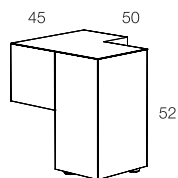

APPOGGIATA