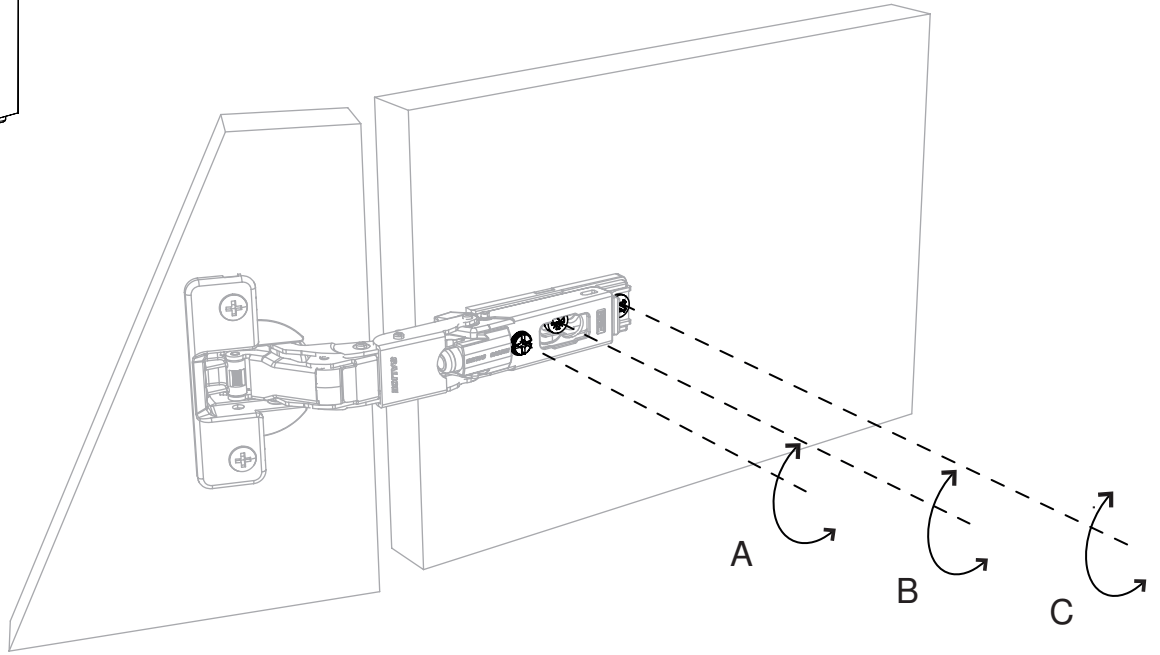

# FORMOSA SAPP OG GIATA

DSH

Comodino in agglomerato di legno con 1 anta battente e 1 cassetto esterno, piedini altezza 2 cm regolabili.  
Finitura gofrata nei colori a campionario e finitura foglia argento e foglia oro. Il contenitore necessita il fissaggio a parete.  
*Night table in composite wood with 1 hinge door and 1 external drawer, h.2 cm adjustable feet. Embossed finishing in all colours of our sample catalogue and in gold leaf and silver leaf finishing. The container needs to be fixed on the wall.*

# DA TI TE CNI CI TE CH NIC AL DA TA

	LACCATURA GOFFRATA NEI COLORI A CAMPIONARIO		TEAK OPACO / MDF NERO
	FOGLIA ORO		CEMENTO BIANCO
	FOGLIA ARGENTO		CEMENTO GRIGIO
	OTTONE LUCIDO		LED LUCE BIANCA CALDA / FREDDA (3000/6000 K)
	NICHEL LUCIDO		LED LUCE CALDA 4 CANALI ( RGB WW )
	OTTONE SATINATO		MODULO DESTRO / SINISTRO
	NICHEL SATINATO		FISSAGGIO A PARETE
	INOX		ASSEMBLARE
	METALLO BIANCO GOFFRATO		RIPIANO SPOSTABILE
	METALLO ANTRACITE GOFFRATO		RIPIANO FISSO
	METALLO BIANCO OPACO		VOLUME
	NICHEL NERO		NUMERO DI COLLI
	SPECCHIO STANDARD		PESO
	SPECCHIO BRONZATO		
	SPECCHIO FUME'		
	APERTURA VASISTAS / RIBALTA		
	APERTURA DESTRA / SINISTRA		
	RIPIANO IN CRISTALLO EXTRA CHIARO		
	ESSENZA LARICE SPAZZOLATO / FINITURA LACCATO GOFFRATO NEI COLORI A CAMPIONARIO		