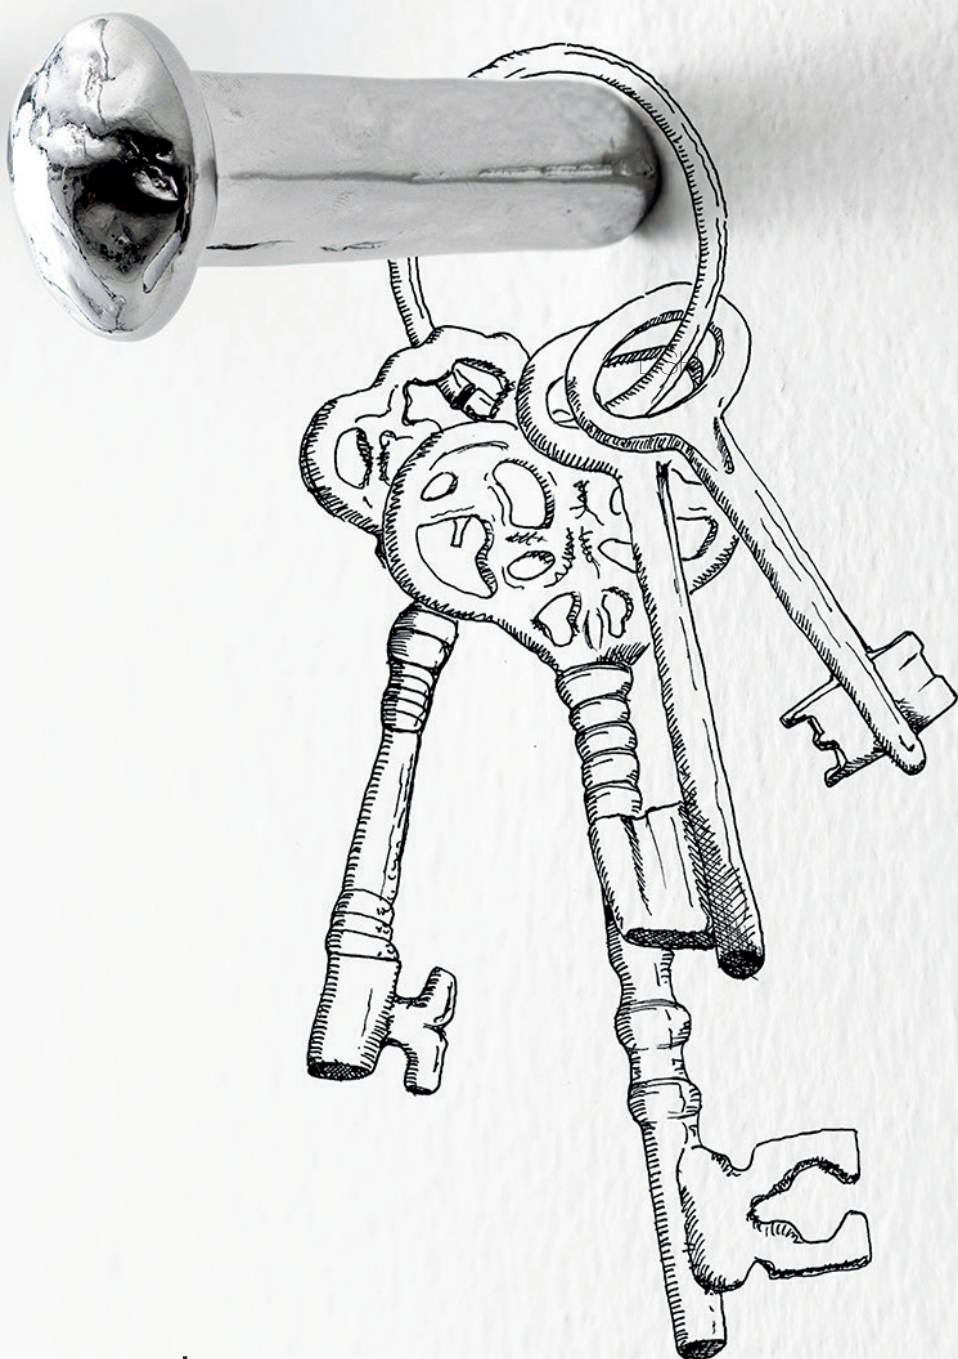

CH
IO
DO
FI
SS
O

DSH

minottiitalia

Chiodo appendiabito in fusione di ottone cromato.

Nail Clothes Hanger In Fusion Of Chromed Brass

CHIODO FISSO

Specchio a parete con 4 appendiabiti chiodo fisso (cromati). La posizione dei chiodi sullo specchio è fissa.

Wall mirror with 4 coat-hanger nails (chromed). The nails on the mirror have a fixed positioning.

SPECCHIO CHIODO FISSO **50** *MIRROR CHIODO FISSO **50***

SPECCHIO CHIODO FISSO **85** *MIRROR CHIODO FISSO **85***

DA TI TE CNI CI TE CH NIC AL DA TA

	LACCATURA GOFFRATA NEI COLORI A CAMPIONARIO		TEAK OPACO / MDF NERO
	FOGLIA ORO		CEMENTO BIANCO
	FOGLIA ARGENTO		CEMENTO GRIGIO
	OTTONE LUCIDO		LED LUCE BIANCA CALDA / FREDDA (3000/6000 K)
	NICHEL LUCIDO		LED LUCE CALDA 4 CANALI (RGB WW)
	OTTONE SATINATO		MODULO DESTRO / SINISTRO
	NICHEL SATINATO		FISSAGGIO A PARETE
	INOX		ASSEMBLARE
	METALLO BIANCO GOFFRATO		RIPIANO SPOSTABILE
	METALLO ANTRACITE GOFFRATO		RIPIANO FISSO
	METALLO BIANCO OPACO		VOLUME
	NICHEL NERO		NUMERO DI COLLI
	SPECCHIO STANDARD		PESO
	SPECCHIO BRONZATO		
	SPECCHIO FUME'		
	APERTURA VASISTAS / RIBALTA		
	APERTURA DESTRA / SINISTRA		
	RIPIANO IN CRISTALLO EXTRA CHIARO		
	ESSENZA LARICE SPAZZOLATO / FINITURA LACCATO GOFFRATO NEI COLORI A CAMPIONARIO		