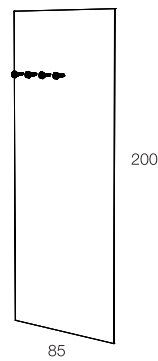

CH
IO
DO
FI
SS
O

DSH

minottiitalia

Chiodo appendiabito in fusione di ottone cromato.

Nail Clothes Hanger In Fusion Of Chromed Brass

CHIODO FISSO

Specchio a parete con 4 appendiabiti chiodo fisso (cromati). La posizione dei chiodi sullo specchio è fissa.

Wall mirror with 4 coat-hanger nails (chromed). The nails on the mirror have a fixed positioning.

SPECCHIO CHIODO FISSO **50** *MIRROR CHIODO FISSO **50***

SPECCHIO CHIODO FISSO **85** *MIRROR CHIODO FISSO **85***