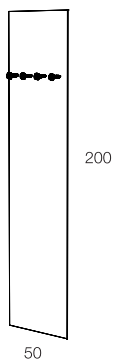

CH
IO
DO
FI
SS
O

DSH

minottiitalia

Chiodo appendiabito in fusione di ottone cromato.

Nail Clothes Hanger In Fusion Of Chromed Brass

CHIODO FISSO

Specchio a parete con 4 appendiabiti chiodo fisso (cromati). La posizione dei chiodi sullo specchio è fissa.

Wall mirror with 4 coat-hanger nails (chromed). The nails on the mirror have a fixed positioning.

SPECCHIO CHIODO FISSO **50** *MIRROR CHIODO FISSO **50***

SPECCHIO CHIODO FISSO **85** *MIRROR CHIODO FISSO **85***

DA TI TE CNI CI TE CH NIC AL DA TA

	LACCATURA GOFFRATA NEI COLORI A CAMPIONARIO		TEAK OPACO / MDF NERO
	FOGLIA ORO		CEMENTO BIANCO
	FOGLIA ARGENTO		CEMENTO GRIGIO
	OTTONE LUCIDO		LED LUCE BIANCA CALDA / FREDDA (3000/6000 K)
	NICHEL LUCIDO		LED LUCE CALDA 4 CANALI (RGB WW)
	OTTONE SATINATO		MODULO DESTRO / SINISTRO
	NICHEL SATINATO		FISSAGGIO A PARETE
	INOX		ASSEMBLARE
	METALLO BIANCO GOFFRATO		RIPIANO SPOSTABILE
	METALLO ANTRACITE GOFFRATO		RIPIANO FISSO
	METALLO BIANCO OPACO		VOLUME
	NICHEL NERO		NUMERO DI COLLI
	SPECCHIO STANDARD		PESO
	SPECCHIO BRONZATO		
	SPECCHIO FUME'		
	APERTURA VASISTAS / RIBALTA		
	APERTURA DESTRA / SINISTRA		
	RIPIANO IN CRISTALLO EXTRA CHIARO		
	ESSENZA LARICE SPAZZOLATO / FINITURA LACCATO GOFFRATO NEI COLORI A CAMPIONARIO		