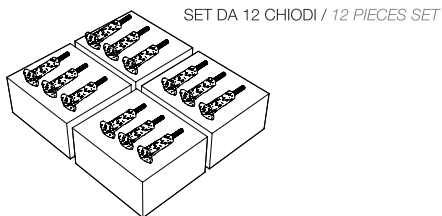

CH
IO
DO
FI
SS
O

DSH

minottiitalia

Chiodo appendiabito in fusione di ottone cromato.

Nail Clothes Hanger In Fusion Of Chromed Brass

CHIODO FISSO

Specchio a parete con 4 appendiabiti chiodo fisso (cromati). La posizione dei chiodi sullo specchio è fissa.

Wall mirror with 4 coat-hanger nails (chromed). The nails on the mirror have a fixed positioning.

SPECCHIO CHIODO FISSO **50** *MIRROR CHIODO FISSO **50***

SPECCHIO CHIODO FISSO **85** *MIRROR CHIODO FISSO **85***

DA TI TE CNI CI TE CH NIC AL DA TA

	LACCATURA GOFFRATA NEI COLORI A CAMPIONARIO		TEAK OPACO / MDF NERO
	FOGLIA ORO		CEMENTO BIANCO
	FOGLIA ARGENTO		CEMENTO GRIGIO
	OTTONE LUCIDO		LED LUCE BIANCA CALDA / FREDDA (3000/6000 K)
	NICHEL LUCIDO		LED LUCE CALDA 4 CANALI (RGB WW)
	OTTONE SATINATO		MODULO DESTRO / SINISTRO
	NICHEL SATINATO		FISSAGGIO A PARETE
	INOX		ASSEMBLARE
	METALLO BIANCO GOFFRATO		RIPIANO SPOSTABILE
	METALLO ANTRACITE GOFFRATO		RIPIANO FISSO
	METALLO BIANCO OPACO		VOLUME
	NICHEL NERO		NUMERO DI COLLI
	SPECCHIO STANDARD		PESO
	SPECCHIO BRONZATO		
	SPECCHIO FUME'		
	APERTURA VASISTAS / RIBALTA		
	APERTURA DESTRA / SINISTRA		
	RIPIANO IN CRISTALLO EXTRA CHIARO		
	ESSENZA LARICE SPAZZOLATO / FINITURA LACCATO GOFFRATO NEI COLORI A CAMPIONARIO		