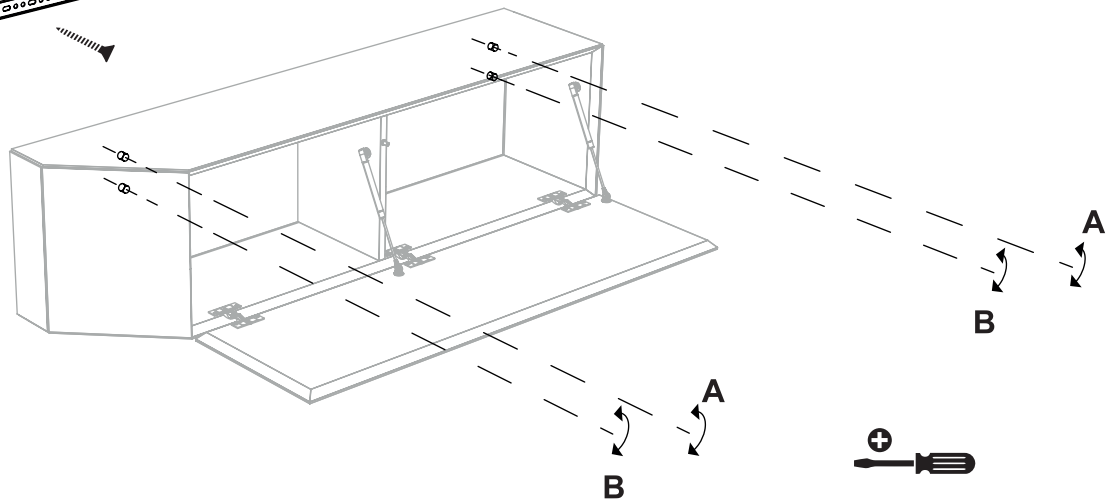

CAN
TO
DSH

minottiitalia

Contenitore pensile in agglomerato di legno con anta vasistas o ribalta. Finitura goffrata nei colori a campionario.

La spalla esterna obliqua puo' essere a specchio.

Wall case in composite wood with vasistas or flap door. Embossed finishing in all colours of our sample catalogue.

The external inclined side can be mirrored.

0,23

1

26

SPECCHIO OPTIONAL
OPTIONAL MIRROR

A = LOCK 

SX

95 / 100cm

A = LOCK 

DA TI TE CNI CI TE CH NIC AL DA TA

	LACCATURA GOFFRATA NEI COLORI A CAMPIONARIO		TEAK OPACO / MDF NERO
	FOGLIA ORO		CEMENTO BIANCO
	FOGLIA ARGENTO		CEMENTO GRIGIO
	OTTONE LUCIDO		LED LUCE BIANCA CALDA / FREDDA (3000/6000 K)
	NICHEL LUCIDO		LED LUCE CALDA 4 CANALI (RGB WW)
	OTTONE SATINATO		MODULO DESTRO / SINISTRO
	NICHEL SATINATO		FISSAGGIO A PARETE
	INOX		ASSEMBLARE
	METALLO BIANCO GOFFRATO		RIPIANO SPOSTABILE
	METALLO ANTRACITE GOFFRATO		RIPIANO FISSO
	METALLO BIANCO OPACO		VOLUME
	NICHEL NERO		NUMERO DI COLLI
	SPECCHIO STANDARD		PESO
	SPECCHIO BRONZATO		
	SPECCHIO FUME'		
	APERTURA VASISTAS / RIBALTA		
	APERTURA DESTRA / SINISTRA		
	RIPIANO IN CRISTALLO EXTRA CHIARO		
	ESSENZA LARICE SPAZZOLATO / FINITURA LACCATO GOFFRATO NEI COLORI A CAMPIONARIO		