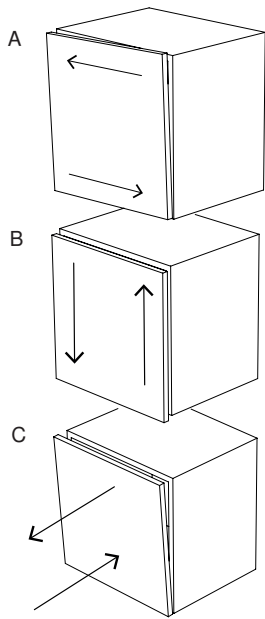

CAN
TO
DSH

minottiitalia

Contenitore pensile in agglomerato di legno con anta vasistas o ribalta. Finitura goffrata nei colori a campionario.

La spalla esterna obliqua puo' essere a specchio.

Wall case in composite wood with vasistas or flap door. Embossed finishing in all colours of our sample catalogue.

The external inclined side can be mirrored.

0,23

1

26

SPECCHIO OPTIONAL
OPTIONAL MIRROR

A = LOCK 

SX

95 / 100cm

A = LOCK 

DA TI TE CNI CI TE CH NIC AL DA TA

	LACCATURA GOFFRATA NEI COLORI A CAMPIONARIO		TEAK OPACO / MDF NERO
	FOGLIA ORO		CEMENTO BIANCO
	FOGLIA ARGENTO		CEMENTO GRIGIO
	OTTONE LUCIDO		LED LUCE BIANCA CALDA / FREDDA (3000/6000 K)
	NICHEL LUCIDO		LED LUCE CALDA 4 CANALI (RGB WW)
	OTTONE SATINATO		MODULO DESTRO / SINISTRO
	NICHEL SATINATO		FISSAGGIO A PARETE
	INOX		ASSEMBLARE
	METALLO BIANCO GOFFRATO		RIPIANO SPOSTABILE
	METALLO ANTRACITE GOFFRATO		RIPIANO FISSO
	METALLO BIANCO OPACO		VOLUME
	NICHEL NERO		NUMERO DI COLLI
	SPECCHIO STANDARD		PESO
	SPECCHIO BRONZATO		
	SPECCHIO FUME'		
	APERTURA VASISTAS / RIBALTA		
	APERTURA DESTRA / SINISTRA		
	RIPIANO IN CRISTALLO EXTRA CHIARO		
	ESSENZA LARICE SPAZZOLATO / FINITURA LACCATO GOFFRATO NEI COLORI A CAMPIONARIO		