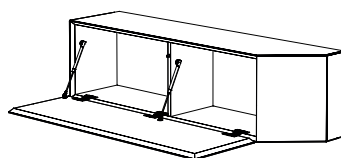

CAN
TO
DSH

minottiitalia

Contenitore pensile in agglomerato di legno con anta vasistas o ribalta. Finitura goffrata nei colori a campionario.

La spalla esterna obliqua puo' essere a specchio.

Wall case in composite wood with vasistas or flap door. Embossed finishing in all colours of our sample catalogue.

The external inclined side can be mirrored.

0,23

1

26

SPECCHIO OPTIONAL
OPTIONAL MIRROR

A = LOCK 

SX

95 / 100cm

A = LOCK 

DA TI TE CNI CI TE CH NIC AL DA TA

	LACCATURA GOFFRATA NEI COLORI A CAMPIONARIO		TEAK OPACO / MDF NERO
	FOGLIA ORO		CEMENTO BIANCO
	FOGLIA ARGENTO		CEMENTO GRIGIO
	OTTONE LUCIDO		LED LUCE BIANCA CALDA / FREDDA (3000/6000 K)
	NICHEL LUCIDO		LED LUCE CALDA 4 CANALI (RGB WW)
	OTTONE SATINATO		MODULO DESTRO / SINISTRO
	NICHEL SATINATO		FISSAGGIO A PARETE
	INOX		ASSEMBLARE
	METALLO BIANCO GOFFRATO		RIPIANO SPOSTABILE
	METALLO ANTRACITE GOFFRATO		RIPIANO FISSO
	METALLO BIANCO OPACO		VOLUME
	NICHEL NERO		NUMERO DI COLLI
	SPECCHIO STANDARD		PESO
	SPECCHIO BRONZATO		
	SPECCHIO FUME'		
	APERTURA VASISTAS / RIBALTA		
	APERTURA DESTRA / SINISTRA		
	RIPIANO IN CRISTALLO EXTRA CHIARO		
	ESSENZA LARICE SPAZZOLATO / FINITURA LACCATO GOFFRATO NEI COLORI A CAMPIONARIO		