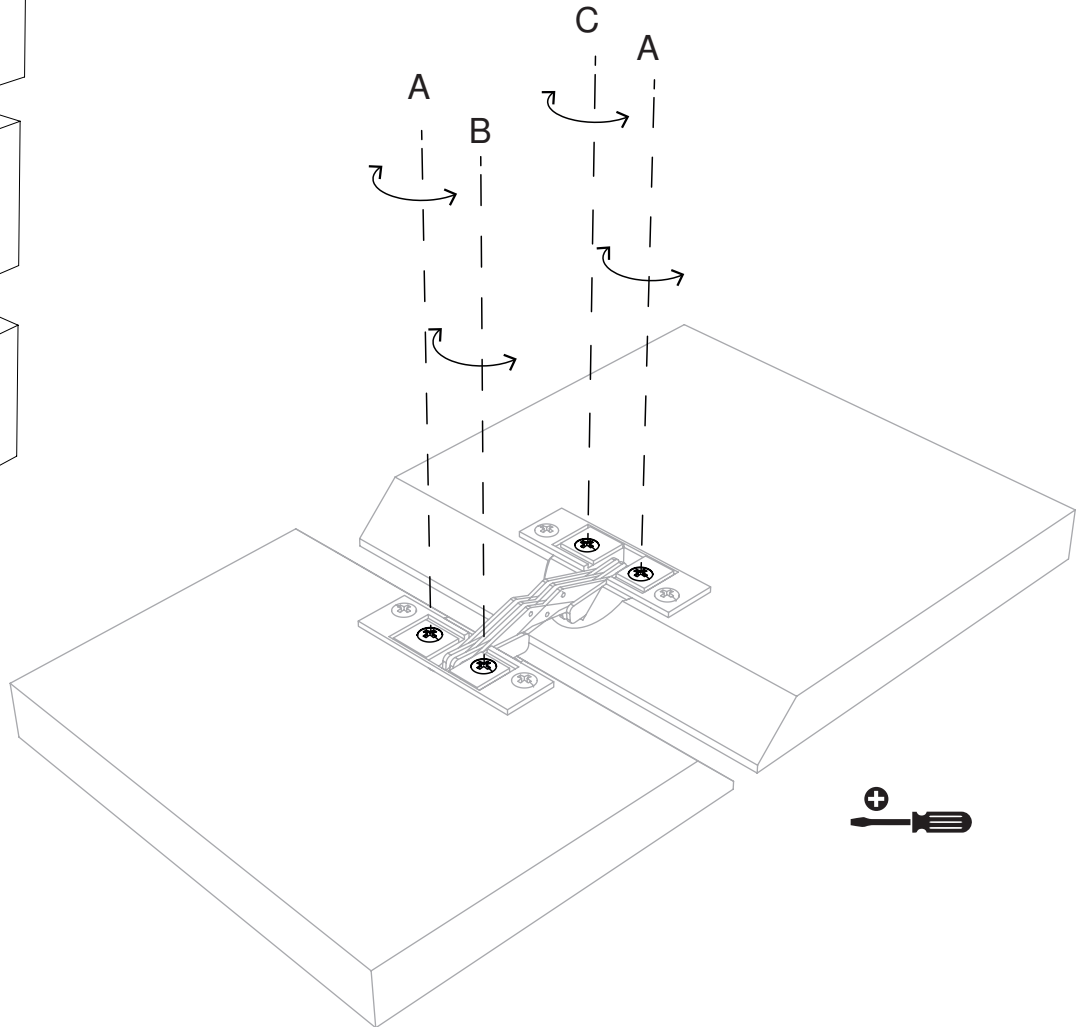

CAN
TO
DSH

minottiitalia

Contenitore pensile in agglomerato di legno con anta vasistas o ribalta. Finitura goffrata nei colori a campionario.

La spalla esterna obliqua puo' essere a specchio.

Wall case in composite wood with vasistas or flap door. Embossed finishing in all colours of our sample catalogue.

The external inclined side can be mirrored.

0,23

1

26

SPECCHIO OPTIONAL
OPTIONAL MIRROR

A = LOCK 

SX

95 / 100cm

A = LOCK 

DA TI TE CNI CI TE CH NIC AL DA TA

	LACCATURA GOFFRATA NEI COLORI A CAMPIONARIO		TEAK OPACO / MDF NERO
	FOGLIA ORO		CEMENTO BIANCO
	FOGLIA ARGENTO		CEMENTO GRIGIO
	OTTONE LUCIDO		LED LUCE BIANCA CALDA / FREDDA (3000/6000 K)
	NICHEL LUCIDO		LED LUCE CALDA 4 CANALI (RGB WW)
	OTTONE SATINATO		MODULO DESTRO / SINISTRO
	NICHEL SATINATO		FISSAGGIO A PARETE
	INOX		ASSEMBLARE
	METALLO BIANCO GOFFRATO		RIPIANO SPOSTABILE
	METALLO ANTRACITE GOFFRATO		RIPIANO FISSO
	METALLO BIANCO OPACO		VOLUME
	NICHEL NERO		NUMERO DI COLLI
	SPECCHIO STANDARD		PESO
	SPECCHIO BRONZATO		
	SPECCHIO FUME'		
	APERTURA VASISTAS / RIBALTA		
	APERTURA DESTRA / SINISTRA		
	RIPIANO IN CRISTALLO EXTRA CHIARO		
	ESSENZA LARICE SPAZZOLATO / FINITURA LACCATO GOFFRATO NEI COLORI A CAMPIONARIO		