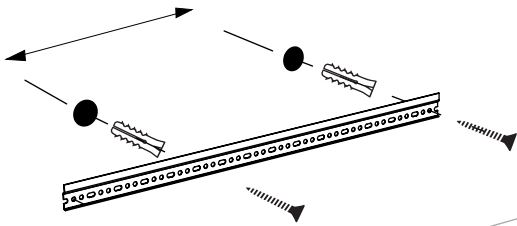

CAN
TO
DSH

minottiitalia

Contenitore pensile in agglomerato di legno con anta vasistas o ribalta. Finitura goffrata nei colori a campionario.

La spalla esterna obliqua puo' essere a specchio.

Wall case in composite wood with vasistas or flap door. Embossed finishing in all colours of our sample catalogue.

The external inclined side can be mirrored.

0,23

1

26

SPECCHIO OPTIONAL
OPTIONAL MIRROR

A = LOCK 

SX

95 / 100cm

A = LOCK 

DA TI TE CNI CI TE CH NIC AL DA TA

	LACCATURA GOFFRATA NEI COLORI A CAMPIONARIO		TEAK OPACO / MDF NERO
	FOGLIA ORO		CEMENTO BIANCO
	FOGLIA ARGENTO		CEMENTO GRIGIO
	OTTONE LUCIDO		LED LUCE BIANCA CALDA / FREDDA (3000/6000 K)
	NICHEL LUCIDO		LED LUCE CALDA 4 CANALI (RGB WW)
	OTTONE SATINATO		MODULO DESTRO / SINISTRO
	NICHEL SATINATO		FISSAGGIO A PARETE
	INOX		ASSEMBLARE
	METALLO BIANCO GOFFRATO		RIPIANO SPOSTABILE
	METALLO ANTRACITE GOFFRATO		RIPIANO FISSO
	METALLO BIANCO OPACO		VOLUME
	NICHEL NERO		NUMERO DI COLLI
	SPECCHIO STANDARD		PESO
	SPECCHIO BRONZATO		
	SPECCHIO FUME'		
	APERTURA VASISTAS / RIBALTA		
	APERTURA DESTRA / SINISTRA		
	RIPIANO IN CRISTALLO EXTRA CHIARO		
	ESSENZA LARICE SPAZZOLATO / FINITURA LACCATO GOFFRATO NEI COLORI A CAMPIONARIO		