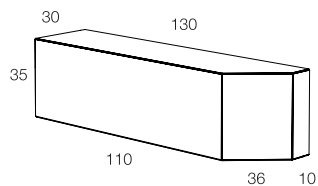

CAN
TO
DSH

minottiitalia

Contenitore pensile in agglomerato di legno con anta vasistas o ribalta. Finitura goffrata nei colori a campionario.

La spalla esterna obliqua puo' essere a specchio.

Wall case in composite wood with vasistas or flap door. Embossed finishing in all colours of our sample catalogue.

The external inclined side can be mirrored.

0,23

1

26

SPECCHIO OPTIONAL
OPTIONAL MIRROR

A = LOCK 

SX

95 / 100cm