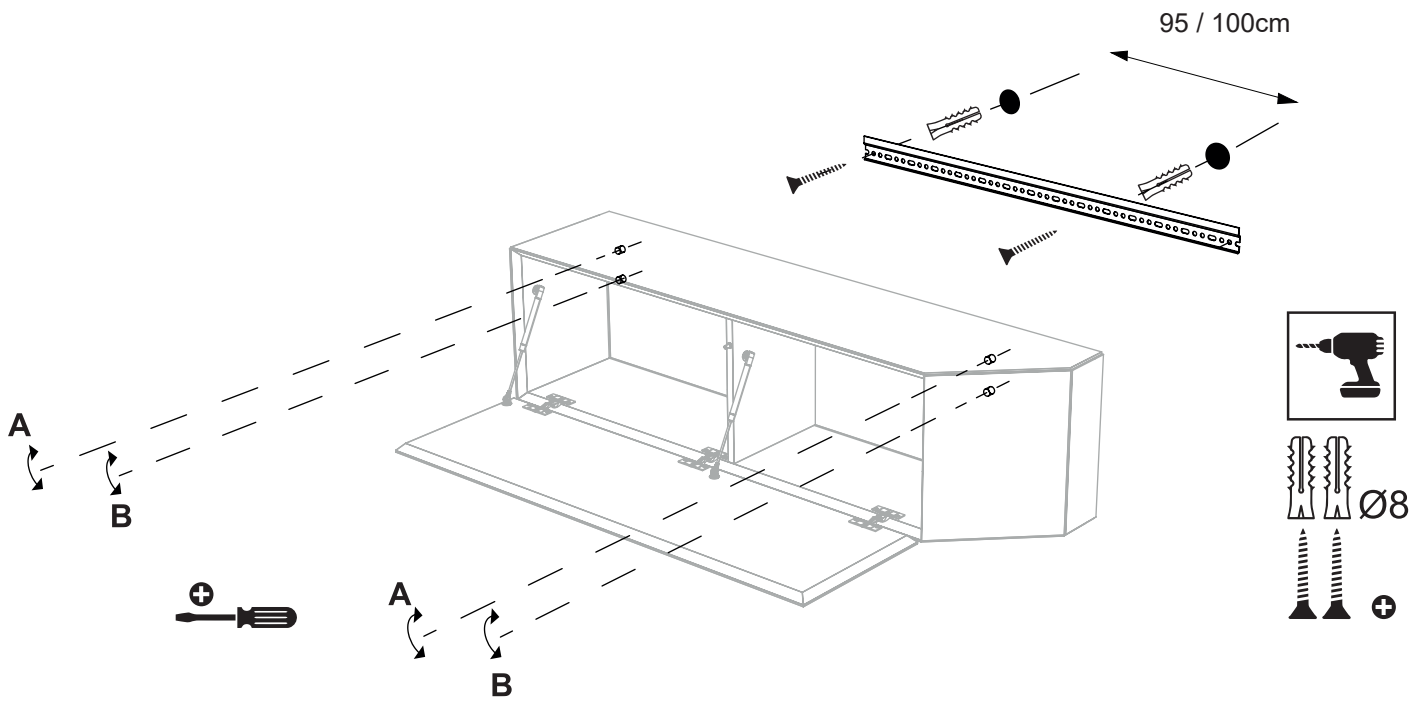

CAN
TO
DSH

minottiitalia

Contenitore pensile in agglomerato di legno con anta vasistas o ribalta. Finitura goffrata nei colori a campionario.

La spalla esterna obliqua puo' essere a specchio.

Wall case in composite wood with vasistas or flap door. Embossed finishing in all colours of our sample catalogue.

The external inclined side can be mirrored.

0,23

1

26

SPECCHIO OPTIONAL
OPTIONAL MIRROR

A = LOCK 

SX

95 / 100cm

A = LOCK 

DA TI TE CNI CI TE CH NIC AL DA TA

	LACCATURA GOFFRATA NEI COLORI A CAMPIONARIO		TEAK OPACO / MDF NERO
	FOGLIA ORO		CEMENTO BIANCO
	FOGLIA ARGENTO		CEMENTO GRIGIO
	OTTONE LUCIDO		LED LUCE BIANCA CALDA / FREDDA (3000/6000 K)
	NICHEL LUCIDO		LED LUCE CALDA 4 CANALI (RGB WW)
	OTTONE SATINATO		MODULO DESTRO / SINISTRO
	NICHEL SATINATO		FISSAGGIO A PARETE
	INOX		ASSEMBLARE
	METALLO BIANCO GOFFRATO		RIPIANO SPOSTABILE
	METALLO ANTRACITE GOFFRATO		RIPIANO FISSO
	METALLO BIANCO OPACO		VOLUME
	NICHEL NERO		NUMERO DI COLLI
	SPECCHIO STANDARD		PESO
	SPECCHIO BRONZATO		
	SPECCHIO FUME'		
	APERTURA VASISTAS / RIBALTA		
	APERTURA DESTRA / SINISTRA		
	RIPIANO IN CRISTALLO EXTRA CHIARO		
	ESSENZA LARICE SPAZZOLATO / FINITURA LACCATO GOFFRATO NEI COLORI A CAMPIONARIO		