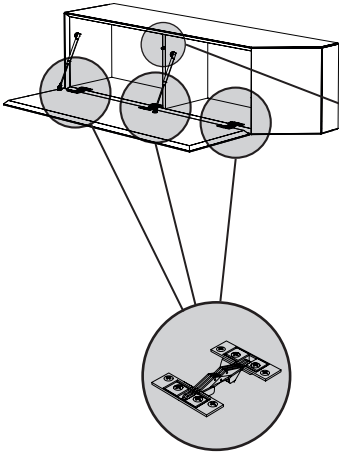

CAN
TO
DSH

minottiitalia

Contenitore pensile in agglomerato di legno con anta vasistas o ribalta. Finitura goffrata nei colori a campionario.

La spalla esterna obliqua puo' essere a specchio.

Wall case in composite wood with vasistas or flap door. Embossed finishing in all colours of our sample catalogue.

The external inclined side can be mirrored.

0,23

1

26

SPECCHIO OPTIONAL
OPTIONAL MIRROR

A = LOCK 

SX

95 / 100cm

A = LOCK 

DA TI TE CNI CI TE CH NIC AL DA TA

	LACCATURA GOFFRATA NEI COLORI A CAMPIONARIO		TEAK OPACO / MDF NERO
	FOGLIA ORO		CEMENTO BIANCO
	FOGLIA ARGENTO		CEMENTO GRIGIO
	OTTONE LUCIDO		LED LUCE BIANCA CALDA / FREDDA (3000/6000 K)
	NICHEL LUCIDO		LED LUCE CALDA 4 CANALI (RGB WW)
	OTTONE SATINATO		MODULO DESTRO / SINISTRO
	NICHEL SATINATO		FISSAGGIO A PARETE
	INOX		ASSEMBLARE
	METALLO BIANCO GOFFRATO		RIPIANO SPOSTABILE
	METALLO ANTRACITE GOFFRATO		RIPIANO FISSO
	METALLO BIANCO OPACO		VOLUME
	NICHEL NERO		NUMERO DI COLLI
	SPECCHIO STANDARD		PESO
	SPECCHIO BRONZATO		
	SPECCHIO FUME'		
	APERTURA VASISTAS / RIBALTA		
	APERTURA DESTRA / SINISTRA		
	RIPIANO IN CRISTALLO EXTRA CHIARO		
	ESSENZA LARICE SPAZZOLATO / FINITURA LACCATO GOFFRATO NEI COLORI A CAMPIONARIO		