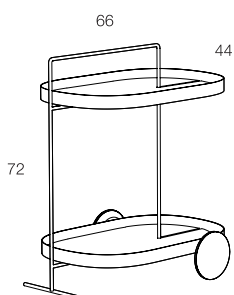

AT
OL
LO
FLIPPO MAMBRETTI

minottiitalia

Carrelli / tavolini in metallo. Finitura gofrata in colore antracite, ripiano a specchio bronzato o fumè. Ruote anti-traccia e antirumore in nylon nero.

Service tables / coffee tables in metal, embossed finishing in antracite colour, mirrored shelves bronze or fumè. Anti-tracking and anti-noise wheels in black nylon.

minottiitalia

.1

.2

.3

.4

minottiitalia

DA TI TE CNI CI TE CH NIC AL DA TA

	LACCATURA GOFFRATA NEI COLORI A CAMPIONARIO		TEAK OPACO / MDF NERO
	FOGLIA ORO		CEMENTO BIANCO
	FOGLIA ARGENTO		CEMENTO GRIGIO
	OTTONE LUCIDO		LED LUCE BIANCA CALDA / FREDDA (3000/6000 K)
	NICHEL LUCIDO		LED LUCE CALDA 4 CANALI (RGB WW)
	OTTONE SATINATO		MODULO DESTRO / SINISTRO
	NICHEL SATINATO		FISSAGGIO A PARETE
	INOX		ASSEMBLARE
	METALLO BIANCO GOFFRATO		RIPIANO SPOSTABILE
	METALLO ANTRACITE GOFFRATO		RIPIANO FISSO
	METALLO BIANCO OPACO		VOLUME
	NICHEL NERO		NUMERO DI COLLI
	SPECCHIO STANDARD		PESO
	SPECCHIO BRONZATO		
	SPECCHIO FUME'		
	APERTURA VASISTAS / RIBALTA		
	APERTURA DESTRA / SINISTRA		
	RIPIANO IN CRISTALLO EXTRA CHIARO		
	ESSENZA LARICE SPAZZOLATO / FINITURA LACCATO GOFFRATO NEI COLORI A CAMPIONARIO		