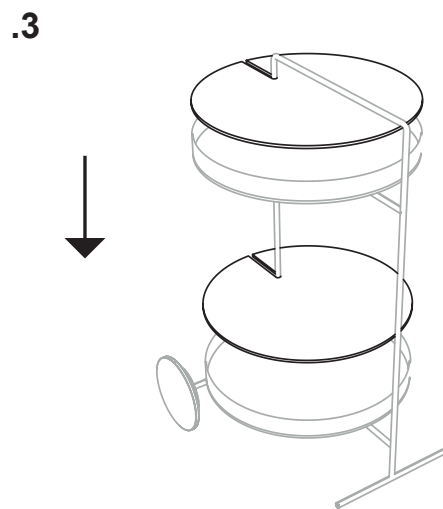

AT
OL
LO
FLIPPO MAMBRETTI

minottiitalia

Carrelli / tavolini in metallo. Finitura gofrata in colore antracite, ripiano a specchio bronzato o fumè. Ruote anti-traccia e antirumore in nylon nero.

Service tables / coffee tables in metal, embossed finishing in antracite colour, mirrored shelves bronze or fumè. Anti-tracking and anti-noise wheels in black nylon.

minottiitalia

.1

.2

.3

.4

minottiitalia

DA TI TE CNI CI TE CH NIC AL DA TA

	LACCATURA GOFFRATA NEI COLORI A CAMPIONARIO		TEAK OPACO / MDF NERO
	FOGLIA ORO		CEMENTO BIANCO
	FOGLIA ARGENTO		CEMENTO GRIGIO
	OTTONE LUCIDO		LED LUCE BIANCA CALDA / FREDDA (3000/6000 K)
	NICHEL LUCIDO		LED LUCE CALDA 4 CANALI (RGB WW)
	OTTONE SATINATO		MODULO DESTRO / SINISTRO
	NICHEL SATINATO		FISSAGGIO A PARETE
	INOX		ASSEMBLARE
	METALLO BIANCO GOFFRATO		RIPIANO SPOSTABILE
	METALLO ANTRACITE GOFFRATO		RIPIANO FISSO
	METALLO BIANCO OPACO		VOLUME
	NICHEL NERO		NUMERO DI COLLI
	SPECCHIO STANDARD		PESO
	SPECCHIO BRONZATO		
	SPECCHIO FUME'		
	APERTURA VASISTAS / RIBALTA		
	APERTURA DESTRA / SINISTRA		
	RIPIANO IN CRISTALLO EXTRA CHIARO		
	ESSENZA LARICE SPAZZOLATO / FINITURA LACCATO GOFFRATO NEI COLORI A CAMPIONARIO		