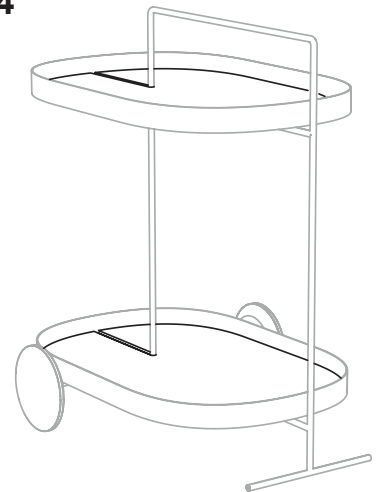

AT
OL
LO
FLIPPO MAMBRETTI

minottiitalia

Carrelli / tavolini in metallo. Finitura gofrata in colore antracite, ripiano a specchio bronzato o fumè. Ruote anti-traccia e antirumore in nylon nero.

Service tables / coffee tables in metal, embossed finishing in antracite colour, mirrored shelves bronze or fumè. Anti-tracking and anti-noise wheels in black nylon.

minottiitalia

.1

.2

.3

.4

minottiitalia

DA TI TE CNI CI TE CH NIC AL DA TA

	LACCATURA GOFFRATA NEI COLORI A CAMPIONARIO		TEAK OPACO / MDF NERO
	FOGLIA ORO		CEMENTO BIANCO
	FOGLIA ARGENTO		CEMENTO GRIGIO
	OTTONE LUCIDO		LED LUCE BIANCA CALDA / FREDDA (3000/6000 K)
	NICHEL LUCIDO		LED LUCE CALDA 4 CANALI (RGB WW)
	OTTONE SATINATO		MODULO DESTRO / SINISTRO
	NICHEL SATINATO		FISSAGGIO A PARETE
	INOX		ASSEMBLARE
	METALLO BIANCO GOFFRATO		RIPIANO SPOSTABILE
	METALLO ANTRACITE GOFFRATO		RIPIANO FISSO
	METALLO BIANCO OPACO		VOLUME
	NICHEL NERO		NUMERO DI COLLI
	SPECCHIO STANDARD		PESO
	SPECCHIO BRONZATO		
	SPECCHIO FUME'		
	APERTURA VASISTAS / RIBALTA		
	APERTURA DESTRA / SINISTRA		
	RIPIANO IN CRISTALLO EXTRA CHIARO		
	ESSENZA LARICE SPAZZOLATO / FINITURA LACCATO GOFFRATO NEI COLORI A CAMPIONARIO		