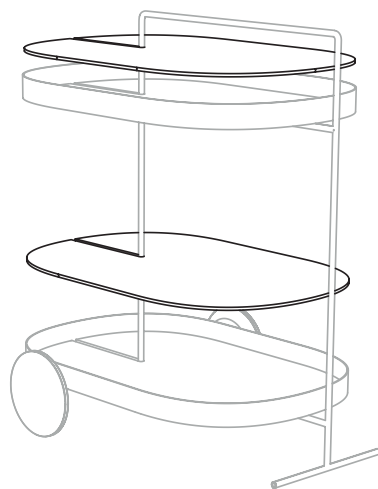

AT
OL
LO
FLIPPO MAMBRETTI

minottiitalia

Carrelli / tavolini in metallo. Finitura gofrata in colore antracite, ripiano a specchio bronzato o fumè. Ruote anti-traccia e antirumore in nylon nero.

Service tables / coffee tables in metal, embossed finishing in antracite colour, mirrored shelves bronze or fumè. Anti-tracking and anti-noise wheels in black nylon.

minottiitalia

.1

.2

.3

.4

minottiitalia

DA TI TE CNI CI TE CH NIC AL DA TA

	LACCATURA GOFFRATA NEI COLORI A CAMPIONARIO		TEAK OPACO / MDF NERO
	FOGLIA ORO		CEMENTO BIANCO
	FOGLIA ARGENTO		CEMENTO GRIGIO
	OTTONE LUCIDO		LED LUCE BIANCA CALDA / FREDDA (3000/6000 K)
	NICHEL LUCIDO		LED LUCE CALDA 4 CANALI (RGB WW)
	OTTONE SATINATO		MODULO DESTRO / SINISTRO
	NICHEL SATINATO		FISSAGGIO A PARETE
	INOX		ASSEMBLARE
	METALLO BIANCO GOFFRATO		RIPIANO SPOSTABILE
	METALLO ANTRACITE GOFFRATO		RIPIANO FISSO
	METALLO BIANCO OPACO		VOLUME
	NICHEL NERO		NUMERO DI COLLI
	SPECCHIO STANDARD		PESO
	SPECCHIO BRONZATO		
	SPECCHIO FUME'		
	APERTURA VASISTAS / RIBALTA		
	APERTURA DESTRA / SINISTRA		
	RIPIANO IN CRISTALLO EXTRA CHIARO		
	ESSENZA LARICE SPAZZOLATO / FINITURA LACCATO GOFFRATO NEI COLORI A CAMPIONARIO		