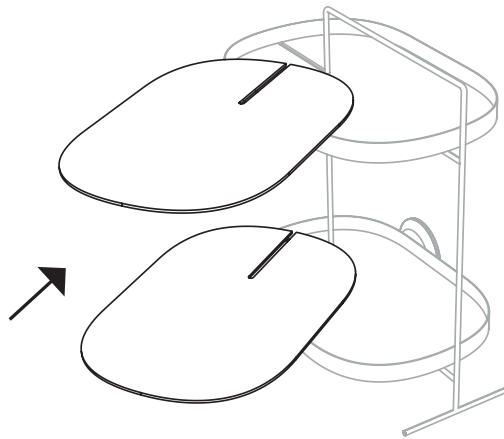

AT
OL
LO
FLIPPO MAMBRETTI

minottiitalia

Carrelli / tavolini in metallo. Finitura gofrata in colore antracite, ripiano a specchio bronzato o fumè. Ruote anti-traccia e antirumore in nylon nero.

Service tables / coffee tables in metal, embossed finishing in antracite colour, mirrored shelves bronze or fumè. Anti-tracking and anti-noise wheels in black nylon.

minottiitalia

.1

.2

.3

.4

minottiitalia

DA TI TE CNI CI TE CH NIC AL DA TA

	LACCATURA GOFFRATA NEI COLORI A CAMPIONARIO		TEAK OPACO / MDF NERO
	FOGLIA ORO		CEMENTO BIANCO
	FOGLIA ARGENTO		CEMENTO GRIGIO
	OTTONE LUCIDO		LED LUCE BIANCA CALDA / FREDDA (3000/6000 K)
	NICHEL LUCIDO		LED LUCE CALDA 4 CANALI (RGB WW)
	OTTONE SATINATO		MODULO DESTRO / SINISTRO
	NICHEL SATINATO		FISSAGGIO A PARETE
	INOX		ASSEMBLARE
	METALLO BIANCO GOFFRATO		RIPIANO SPOSTABILE
	METALLO ANTRACITE GOFFRATO		RIPIANO FISSO
	METALLO BIANCO OPACO		VOLUME
	NICHEL NERO		NUMERO DI COLLI
	SPECCHIO STANDARD		PESO
	SPECCHIO BRONZATO		
	SPECCHIO FUME'		
	APERTURA VASISTAS / RIBALTA		
	APERTURA DESTRA / SINISTRA		
	RIPIANO IN CRISTALLO EXTRA CHIARO		
	ESSENZA LARICE SPAZZOLATO / FINITURA LACCATO GOFFRATO NEI COLORI A CAMPIONARIO		