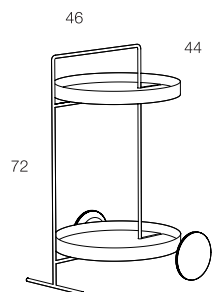

AT
OL
LO
FLIPPO MAMBRETTI

minottiitalia

Carrelli / tavolini in metallo. Finitura gofrata in colore antracite, ripiano a specchio bronzato o fumè. Ruote anti-traccia e antirumore in nylon nero.

Service tables / coffee tables in metal, embossed finishing in antracite colour, mirrored shelves bronze or fumè. Anti-tracking and anti-noise wheels in black nylon.

minottiitalia

.1

.2

.3

.4

minottiitalia

DA TI TE CNI CI TE CH NIC AL DA TA

	LACCATURA GOFFRATA NEI COLORI A CAMPIONARIO		TEAK OPACO / MDF NERO
	FOGLIA ORO		CEMENTO BIANCO
	FOGLIA ARGENTO		CEMENTO GRIGIO
	OTTONE LUCIDO		LED LUCE BIANCA CALDA / FREDDA (3000/6000 K)
	NICHEL LUCIDO		LED LUCE CALDA 4 CANALI (RGB WW)
	OTTONE SATINATO		MODULO DESTRO / SINISTRO
	NICHEL SATINATO		FISSAGGIO A PARETE
	INOX		ASSEMBLARE
	METALLO BIANCO GOFFRATO		RIPIANO SPOSTABILE
	METALLO ANTRACITE GOFFRATO		RIPIANO FISSO
	METALLO BIANCO OPACO		VOLUME
	NICHEL NERO		NUMERO DI COLLI
	SPECCHIO STANDARD		PESO
	SPECCHIO BRONZATO		
	SPECCHIO FUME'		
	APERTURA VASISTAS / RIBALTA		
	APERTURA DESTRA / SINISTRA		
	RIPIANO IN CRISTALLO EXTRA CHIARO		
	ESSENZA LARICE SPAZZOLATO / FINITURA LACCATO GOFFRATO NEI COLORI A CAMPIONARIO		