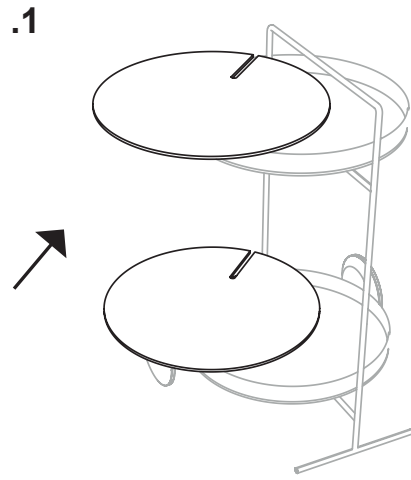

AT
OL
LO
FLIPPO MAMBRETTI

minottiitalia

Carrelli / tavolini in metallo. Finitura gofrata in colore antracite, ripiano a specchio bronzato o fumè. Ruote anti-traccia e antirumore in nylon nero.

Service tables / coffee tables in metal, embossed finishing in antracite colour, mirrored shelves bronze or fumè. Anti-tracking and anti-noise wheels in black nylon.

minottiitalia

.1

.2

.3

.4

minottiitalia

DA TI TE CNI CI TE CH NIC AL DA TA

	LACCATURA GOFFRATA NEI COLORI A CAMPIONARIO		TEAK OPACO / MDF NERO
	FOGLIA ORO		CEMENTO BIANCO
	FOGLIA ARGENTO		CEMENTO GRIGIO
	OTTONE LUCIDO		LED LUCE BIANCA CALDA / FREDDA (3000/6000 K)
	NICHEL LUCIDO		LED LUCE CALDA 4 CANALI (RGB WW)
	OTTONE SATINATO		MODULO DESTRO / SINISTRO
	NICHEL SATINATO		FISSAGGIO A PARETE
	INOX		ASSEMBLARE
	METALLO BIANCO GOFFRATO		RIPIANO SPOSTABILE
	METALLO ANTRACITE GOFFRATO		RIPIANO FISSO
	METALLO BIANCO OPACO		VOLUME
	NICHEL NERO		NUMERO DI COLLI
	SPECCHIO STANDARD		PESO
	SPECCHIO BRONZATO		
	SPECCHIO FUME'		
	APERTURA VASISTAS / RIBALTA		
	APERTURA DESTRA / SINISTRA		
	RIPIANO IN CRISTALLO EXTRA CHIARO		
	ESSENZA LARICE SPAZZOLATO / FINITURA LACCATO GOFFRATO NEI COLORI A CAMPIONARIO		