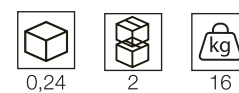

minottiitalia

.1

.2

.3

.4

minottiitalia

DA TI TE CNI CI TE CH NIC AL DA TA

	LACCATURA GOFFRATA NEI COLORI A CAMPIONARIO		TEAK OPACO / MDF NERO
	FOGLIA ORO		CEMENTO BIANCO
	FOGLIA ARGENTO		CEMENTO GRIGIO
	OTTONE LUCIDO		LED LUCE BIANCA CALDA / FREDDA (3000/6000 K)
	NICHEL LUCIDO		LED LUCE CALDA 4 CANALI (RGB WW)
	OTTONE SATINATO		MODULO DESTRO / SINISTRO
	NICHEL SATINATO		FISSAGGIO A PARETE
	INOX		ASSEMBLARE
	METALLO BIANCO GOFFRATO		RIPIANO SPOSTABILE
	METALLO ANTRACITE GOFFRATO		RIPIANO FISSO
	METALLO BIANCO OPACO		VOLUME
	NICHEL NERO		NUMERO DI COLLI
	SPECCHIO STANDARD		PESO
	SPECCHIO BRONZATO		
	SPECCHIO FUME'		
	APERTURA VASISTAS / RIBALTA		
	APERTURA DESTRA / SINISTRA		
	RIPIANO IN CRISTALLO EXTRA CHIARO		
	ESSENZA LARICE SPAZZOLATO / FINITURA LACCATO GOFFRATO NEI COLORI A CAMPIONARIO		