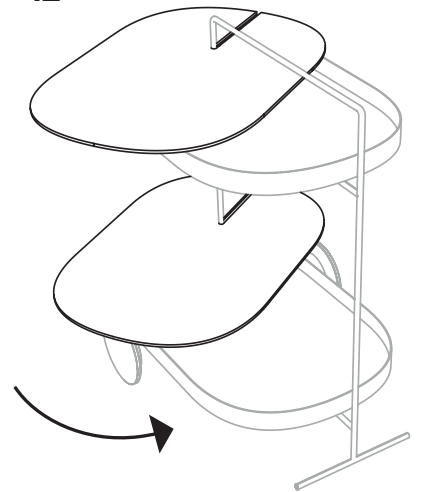

AT
OL
LO
FLIPPO MAMBRETTI

minottiitalia

Carrelli / tavolini in metallo. Finitura gofrata in colore antracite, ripiano a specchio bronzato o fumè. Ruote anti-traccia e antirumore in nylon nero.

Service tables / coffee tables in metal, embossed finishing in antracite colour, mirrored shelves bronze or fumè. Anti-tracking and anti-noise wheels in black nylon.

minottiitalia

.1

.2

.3

.4

minottiitalia

DA TI TE CNI CI TE CH NIC AL DA TA

	LACCATURA GOFFRATA NEI COLORI A CAMPIONARIO		TEAK OPACO / MDF NERO
	FOGLIA ORO		CEMENTO BIANCO
	FOGLIA ARGENTO		CEMENTO GRIGIO
	OTTONE LUCIDO		LED LUCE BIANCA CALDA / FREDDA (3000/6000 K)
	NICHEL LUCIDO		LED LUCE CALDA 4 CANALI (RGB WW)
	OTTONE SATINATO		MODULO DESTRO / SINISTRO
	NICHEL SATINATO		FISSAGGIO A PARETE
	INOX		ASSEMBLARE
	METALLO BIANCO GOFFRATO		RIPIANO SPOSTABILE
	METALLO ANTRACITE GOFFRATO		RIPIANO FISSO
	METALLO BIANCO OPACO		VOLUME
	NICHEL NERO		NUMERO DI COLLI
	SPECCHIO STANDARD		PESO
	SPECCHIO BRONZATO		
	SPECCHIO FUME'		
	APERTURA VASISTAS / RIBALTA		
	APERTURA DESTRA / SINISTRA		
	RIPIANO IN CRISTALLO EXTRA CHIARO		
	ESSENZA LARICE SPAZZOLATO / FINITURA LACCATO GOFFRATO NEI COLORI A CAMPIONARIO		