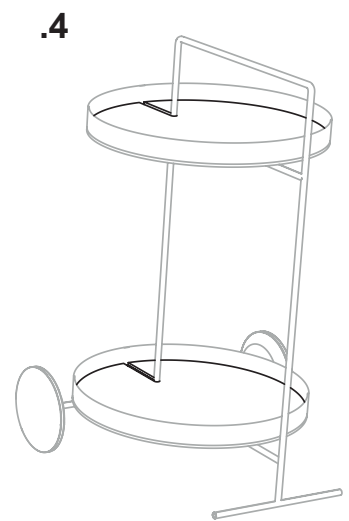

AT
OL
LO
FLIPPO MAMBRETTI

minottiitalia

Carrelli / tavolini in metallo. Finitura gofrata in colore antracite, ripiano a specchio bronzato o fumè. Ruote anti-traccia e antirumore in nylon nero.

Service tables / coffee tables in metal, embossed finishing in antracite colour, mirrored shelves bronze or fumè. Anti-tracking and anti-noise wheels in black nylon.

minottiitalia

.1

.2

.3

.4

minottiitalia

DA TI TE CNI CI TE CH NIC AL DA TA

	LACCATURA GOFFRATA NEI COLORI A CAMPIONARIO		TEAK OPACO / MDF NERO
	FOGLIA ORO		CEMENTO BIANCO
	FOGLIA ARGENTO		CEMENTO GRIGIO
	OTTONE LUCIDO		LED LUCE BIANCA CALDA / FREDDA (3000/6000 K)
	NICHEL LUCIDO		LED LUCE CALDA 4 CANALI (RGB WW)
	OTTONE SATINATO		MODULO DESTRO / SINISTRO
	NICHEL SATINATO		FISSAGGIO A PARETE
	INOX		ASSEMBLARE
	METALLO BIANCO GOFFRATO		RIPIANO SPOSTABILE
	METALLO ANTRACITE GOFFRATO		RIPIANO FISSO
	METALLO BIANCO OPACO		VOLUME
	NICHEL NERO		NUMERO DI COLLI
	SPECCHIO STANDARD		PESO
	SPECCHIO BRONZATO		
	SPECCHIO FUME'		
	APERTURA VASISTAS / RIBALTA		
	APERTURA DESTRA / SINISTRA		
	RIPIANO IN CRISTALLO EXTRA CHIARO		
	ESSENZA LARICE SPAZZOLATO / FINITURA LACCATO GOFFRATO NEI COLORI A CAMPIONARIO		