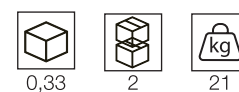

minottiitalia

.1

.2

.3

.4

minottiitalia

DA TI TE CNI CI TE CH NIC AL DA TA

	LACCATURA GOFFRATA NEI COLORI A CAMPIONARIO		TEAK OPACO / MDF NERO
	FOGLIA ORO		CEMENTO BIANCO
	FOGLIA ARGENTO		CEMENTO GRIGIO
	OTTONE LUCIDO		LED LUCE BIANCA CALDA / FREDDA (3000/6000 K)
	NICHEL LUCIDO		LED LUCE CALDA 4 CANALI (RGB WW)
	OTTONE SATINATO		MODULO DESTRO / SINISTRO
	NICHEL SATINATO		FISSAGGIO A PARETE
	INOX		ASSEMBLARE
	METALLO BIANCO GOFFRATO		RIPIANO SPOSTABILE
	METALLO ANTRACITE GOFFRATO		RIPIANO FISSO
	METALLO BIANCO OPACO		VOLUME
	NICHEL NERO		NUMERO DI COLLI
	SPECCHIO STANDARD		PESO
	SPECCHIO BRONZATO		
	SPECCHIO FUME'		
	APERTURA VASISTAS / RIBALTA		
	APERTURA DESTRA / SINISTRA		
	RIPIANO IN CRISTALLO EXTRA CHIARO		
	ESSENZA LARICE SPAZZOLATO / FINITURA LACCATO GOFFRATO NEI COLORI A CAMPIONARIO		