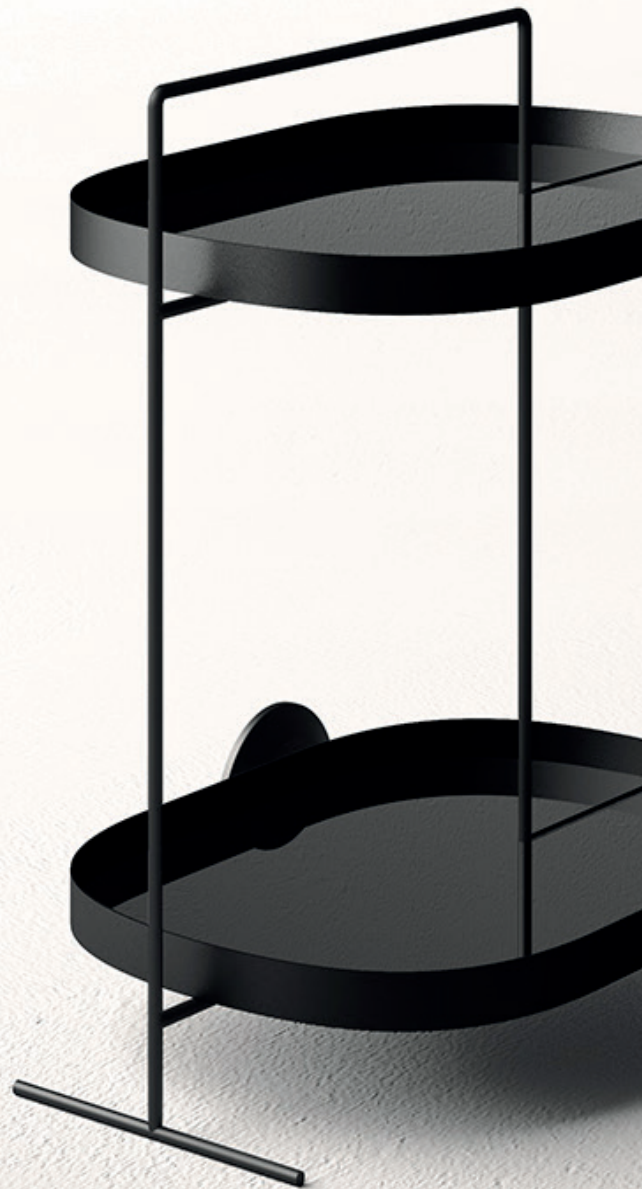

AT
OL
LO
FLIPPO MAMBRETTI

minottiitalia

Carrelli / tavolini in metallo. Finitura gofrata in colore antracite, ripiano a specchio bronzato o fumè. Ruote anti-traccia e antirumore in nylon nero.

Service tables / coffee tables in metal, embossed finishing in antracite colour, mirrored shelves bronze or fumè. Anti-tracking and anti-noise wheels in black nylon.

minottiitalia

.1

.2

.3

.4

minottiitalia

DA TI TE CNI CI TE CH NIC AL DA TA

	LACCATURA GOFFRATA NEI COLORI A CAMPIONARIO		TEAK OPACO / MDF NERO
	FOGLIA ORO		CEMENTO BIANCO
	FOGLIA ARGENTO		CEMENTO GRIGIO
	OTTONE LUCIDO		LED LUCE BIANCA CALDA / FREDDA (3000/6000 K)
	NICHEL LUCIDO		LED LUCE CALDA 4 CANALI (RGB WW)
	OTTONE SATINATO		MODULO DESTRO / SINISTRO
	NICHEL SATINATO		FISSAGGIO A PARETE
	INOX		ASSEMBLARE
	METALLO BIANCO GOFFRATO		RIPIANO SPOSTABILE
	METALLO ANTRACITE GOFFRATO		RIPIANO FISSO
	METALLO BIANCO OPACO		VOLUME
	NICHEL NERO		NUMERO DI COLLI
	SPECCHIO STANDARD		PESO
	SPECCHIO BRONZATO		
	SPECCHIO FUME'		
	APERTURA VASISTAS / RIBALTA		
	APERTURA DESTRA / SINISTRA		
	RIPIANO IN CRISTALLO EXTRA CHIARO		
	ESSENZA LARICE SPAZZOLATO / FINITURA LACCATO GOFFRATO NEI COLORI A CAMPIONARIO		