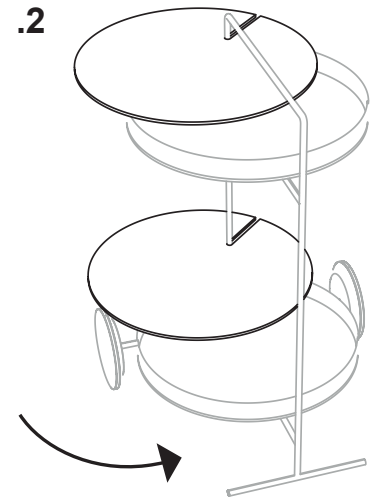

AT
OL
LO
FLIPPO MAMBRETTI

minottiitalia

Carrelli / tavolini in metallo. Finitura gofrata in colore antracite, ripiano a specchio bronzato o fumè. Ruote anti-traccia e antirumore in nylon nero.

Service tables / coffee tables in metal, embossed finishing in antracite colour, mirrored shelves bronze or fumè. Anti-tracking and anti-noise wheels in black nylon.

minottiitalia

.1

.2

.3

.4

minottiitalia

DA TI TE CNI CI TE CH NIC AL DA TA

	LACCATURA GOFFRATA NEI COLORI A CAMPIONARIO		TEAK OPACO / MDF NERO
	FOGLIA ORO		CEMENTO BIANCO
	FOGLIA ARGENTO		CEMENTO GRIGIO
	OTTONE LUCIDO		LED LUCE BIANCA CALDA / FREDDA (3000/6000 K)
	NICHEL LUCIDO		LED LUCE CALDA 4 CANALI (RGB WW)
	OTTONE SATINATO		MODULO DESTRO / SINISTRO
	NICHEL SATINATO		FISSAGGIO A PARETE
	INOX		ASSEMBLARE
	METALLO BIANCO GOFFRATO		RIPIANO SPOSTABILE
	METALLO ANTRACITE GOFFRATO		RIPIANO FISSO
	METALLO BIANCO OPACO		VOLUME
	NICHEL NERO		NUMERO DI COLLI
	SPECCHIO STANDARD		PESO
	SPECCHIO BRONZATO		
	SPECCHIO FUME'		
	APERTURA VASISTAS / RIBALTA		
	APERTURA DESTRA / SINISTRA		
	RIPIANO IN CRISTALLO EXTRA CHIARO		
	ESSENZA LARICE SPAZZOLATO / FINITURA LACCATO GOFFRATO NEI COLORI A CAMPIONARIO		