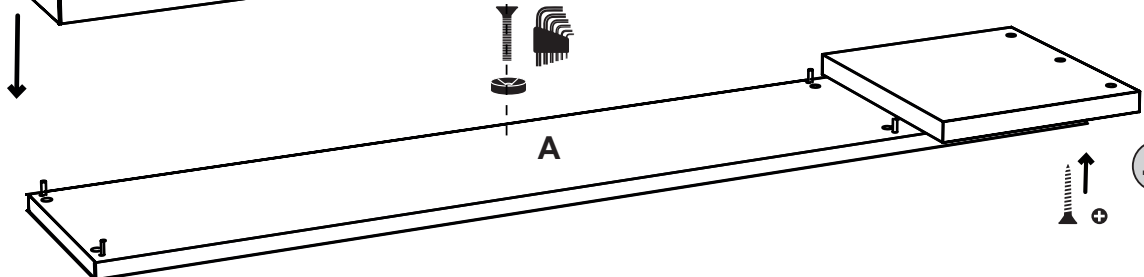

.1

minottiitalia