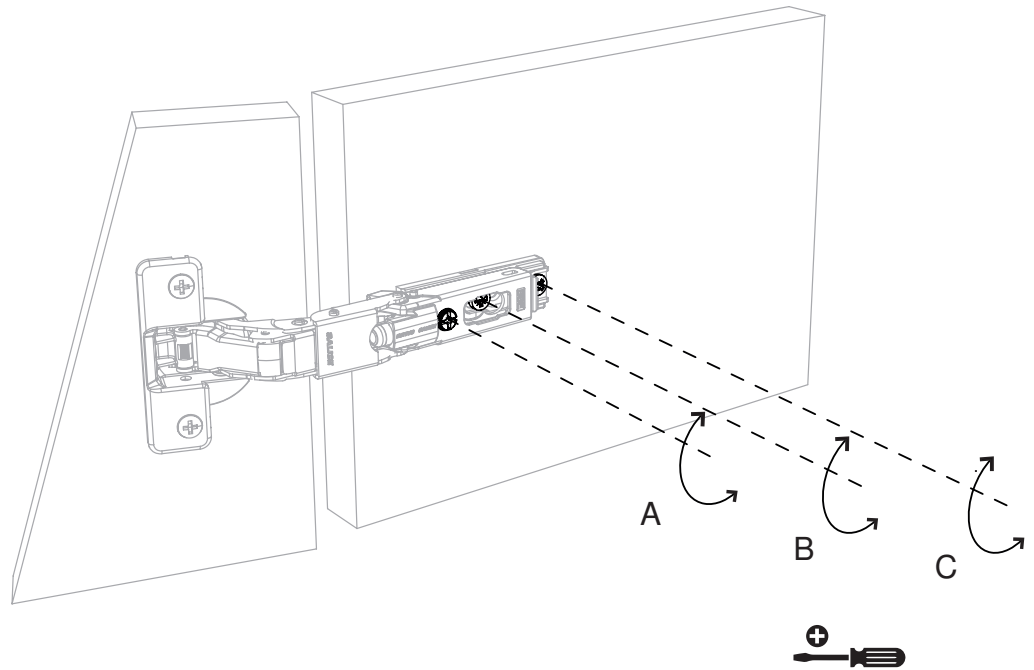

# DA TI TE CNI CI TE CH NIC AL DA TA

	LACCATURA GOFFRATA NEI COLORI A CAMPIONARIO		TEAK OPACO / MDF NERO
	FOGLIA ORO		CEMENTO BIANCO
	FOGLIA ARGENTO		CEMENTO GRIGIO
	OTTONE LUCIDO		LED LUCE BIANCA CALDA / FREDDA (3000/6000 K)
	NICHEL LUCIDO		LED LUCE CALDA 4 CANALI ( RGB WW )
	OTTONE SATINATO		MODULO DESTRO / SINISTRO
	NICHEL SATINATO		FISSAGGIO A PARETE
	INOX		ASSEMBLARE
	METALLO BIANCO GOFFRATO		RIPIANO SPOSTABILE
	METALLO ANTRACITE GOFFRATO		RIPIANO FISSO
	METALLO BIANCO OPACO		VOLUME
	NICHEL NERO		NUMERO DI COLLI
	SPECCHIO STANDARD		PESO
	SPECCHIO BRONZATO		
	SPECCHIO FUME'		
	APERTURA VASISTAS / RIBALTA		
	APERTURA DESTRA / SINISTRA		
	RIPIANO IN CRISTALLO EXTRA CHIARO		
	ESSENZA LARICE SPAZZOLATO / FINITURA LACCATO GOFFRATO NEI COLORI A CAMPIONARIO		