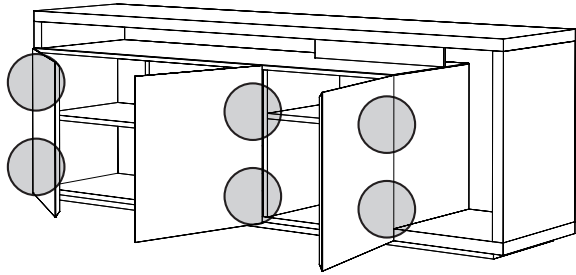

*Sideboard in composite wood with 3 hinged doors and 3 removable shelves, embossed finishing in all colours of our sample catalogue, container and frame can have different colours.*

*The container can be in embossed finishing in all colours of our sample catalogue, in gold leaf and silver leaf finishing.*

# DA TI TE CNI CI TE CH NIC AL DA TA

	LACCATURA GOFFRATA NEI COLORI A CAMPIONARIO		TEAK OPACO / MDF NERO
	FOGLIA ORO		CEMENTO BIANCO
	FOGLIA ARGENTO		CEMENTO GRIGIO
	OTTONE LUCIDO		LED LUCE BIANCA CALDA / FREDDA (3000/6000 K)
	NICHEL LUCIDO		LED LUCE CALDA 4 CANALI ( RGB WW )
	OTTONE SATINATO		MODULO DESTRO / SINISTRO
	NICHEL SATINATO		FISSAGGIO A PARETE
	INOX		ASSEMBLARE
	METALLO BIANCO GOFFRATO		RIPIANO SPOSTABILE
	METALLO ANTRACITE GOFFRATO		RIPIANO FISSO
	METALLO BIANCO OPACO		VOLUME
	NICHEL NERO		NUMERO DI COLLI
	SPECCHIO STANDARD		PESO
	SPECCHIO BRONZATO		
	SPECCHIO FUME'		
	APERTURA VASISTAS / RIBALTA		
	APERTURA DESTRA / SINISTRA		
	RIPIANO IN CRISTALLO EXTRA CHIARO		
	ESSENZA LARICE SPAZZOLATO / FINITURA LACCATO GOFFRATO NEI COLORI A CAMPIONARIO		