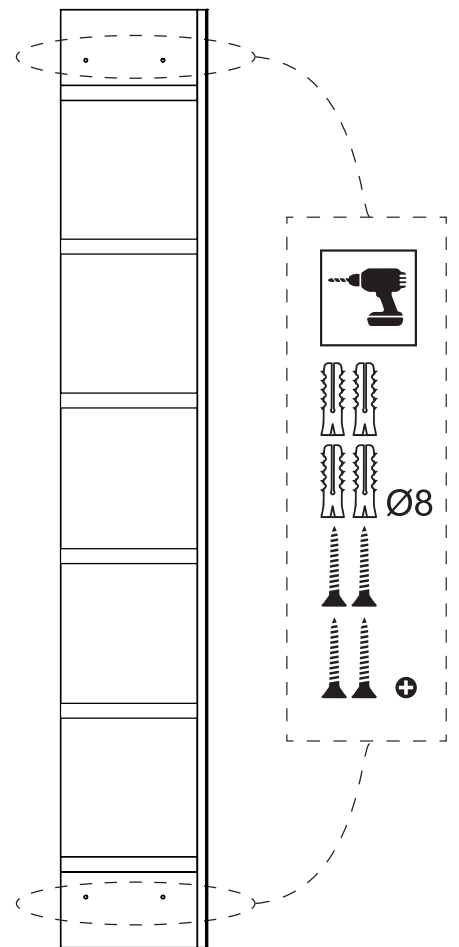

AM
BRO
GI

O

ALBERTO
COLONELLO

minottiitalia

Contenitore a parete in agglomerato di legno, anta e spalla a specchio. Interno in finitura gofrata nei colori a campionario. Disponibile in 2 versioni: appendiabiti e ripiani (6 fissi). Il senso dell'apertura della porta si determina al momento del montaggio a parete.

Wall mirror container in composite wood, door and side in mirror, inside in embossed finishing in all colours of our sample catalogue. Available in 2 versions: coat hanger and with shelves (6 fixed shelves). The opening of the door can be chosen during the assembling.

AMBROGIO RIPIANI / SHELVES

AMBROGIO APPENDIABITI / CLOTHES HANGERS

SX

DX

SX

DX

DA TI TE CNI CI TE CH NIC AL DA TA

	LACCATURA GOFFRATA NEI COLORI A CAMPIONARIO		TEAK OPACO / MDF NERO
	FOGLIA ORO		CEMENTO BIANCO
	FOGLIA ARGENTO		CEMENTO GRIGIO
	OTTONE LUCIDO		LED LUCE BIANCA CALDA / FREDDA (3000/6000 K)
	NICHEL LUCIDO		LED LUCE CALDA 4 CANALI (RGB WW)
	OTTONE SATINATO		MODULO DESTRO / SINISTRO
	NICHEL SATINATO		FISSAGGIO A PARETE
	INOX		ASSEMBLARE
	METALLO BIANCO GOFFRATO		RIPIANO SPOSTABILE
	METALLO ANTRACITE GOFFRATO		RIPIANO FISSO
	METALLO BIANCO OPACO		VOLUME
	NICHEL NERO		NUMERO DI COLLI
	SPECCHIO STANDARD		PESO
	SPECCHIO BRONZATO		
	SPECCHIO FUME'		
	APERTURA VASISTAS / RIBALTA		
	APERTURA DESTRA / SINISTRA		
	RIPIANO IN CRISTALLO EXTRA CHIARO		
	ESSENZA LARICE SPAZZOLATO / FINITURA LACCATO GOFFRATO NEI COLORI A CAMPIONARIO		