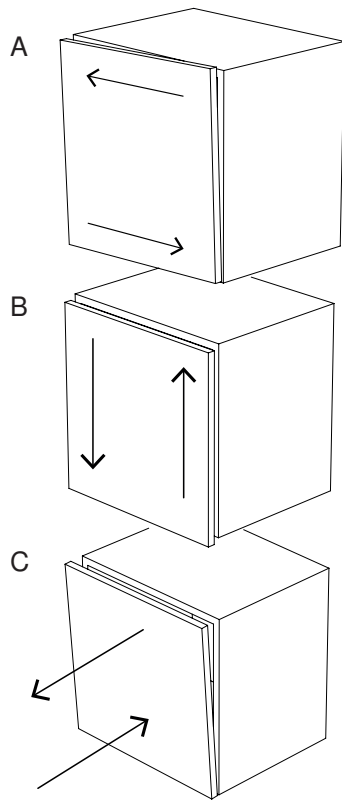

AM
BRO
GI

O

ALBERTO
COLONELLO

minottiitalia

Contenitore a parete in agglomerato di legno, anta e spalla a specchio. Interno in finitura gofrata nei colori a campionario. Disponibile in 2 versioni: appendiabiti e ripiani (6 fissi). Il senso dell'apertura della porta si determina al momento del montaggio a parete.

Wall mirror container in composite wood, door and side in mirror, inside in embossed finishing in all colours of our sample catalogue. Available in 2 versions: coat hanger and with shelves (6 fixed shelves). The opening of the door can be chosen during the assembling.

AMBROGIO RIPIANI / SHELVES

AMBROGIO APPENDIABITI / CLOTHES HANGERS

SX

DX

SX

DX

DA TI TE CNI CI TE CH NIC AL DA TA

	LACCATURA GOFFRATA NEI COLORI A CAMPIONARIO		TEAK OPACO / MDF NERO
	FOGLIA ORO		CEMENTO BIANCO
	FOGLIA ARGENTO		CEMENTO GRIGIO
	OTTONE LUCIDO		LED LUCE BIANCA CALDA / FREDDA (3000/6000 K)
	NICHEL LUCIDO		LED LUCE CALDA 4 CANALI (RGB WW)
	OTTONE SATINATO		MODULO DESTRO / SINISTRO
	NICHEL SATINATO		FISSAGGIO A PARETE
	INOX		ASSEMBLARE
	METALLO BIANCO GOFFRATO		RIPIANO SPOSTABILE
	METALLO ANTRACITE GOFFRATO		RIPIANO FISSO
	METALLO BIANCO OPACO		VOLUME
	NICHEL NERO		NUMERO DI COLLI
	SPECCHIO STANDARD		PESO
	SPECCHIO BRONZATO		
	SPECCHIO FUME'		
	APERTURA VASISTAS / RIBALTA		
	APERTURA DESTRA / SINISTRA		
	RIPIANO IN CRISTALLO EXTRA CHIARO		
	ESSENZA LARICE SPAZZOLATO / FINITURA LACCATO GOFFRATO NEI COLORI A CAMPIONARIO		