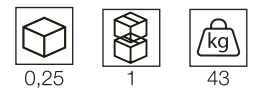

AMBROGIO RIPIANI / SHELVES