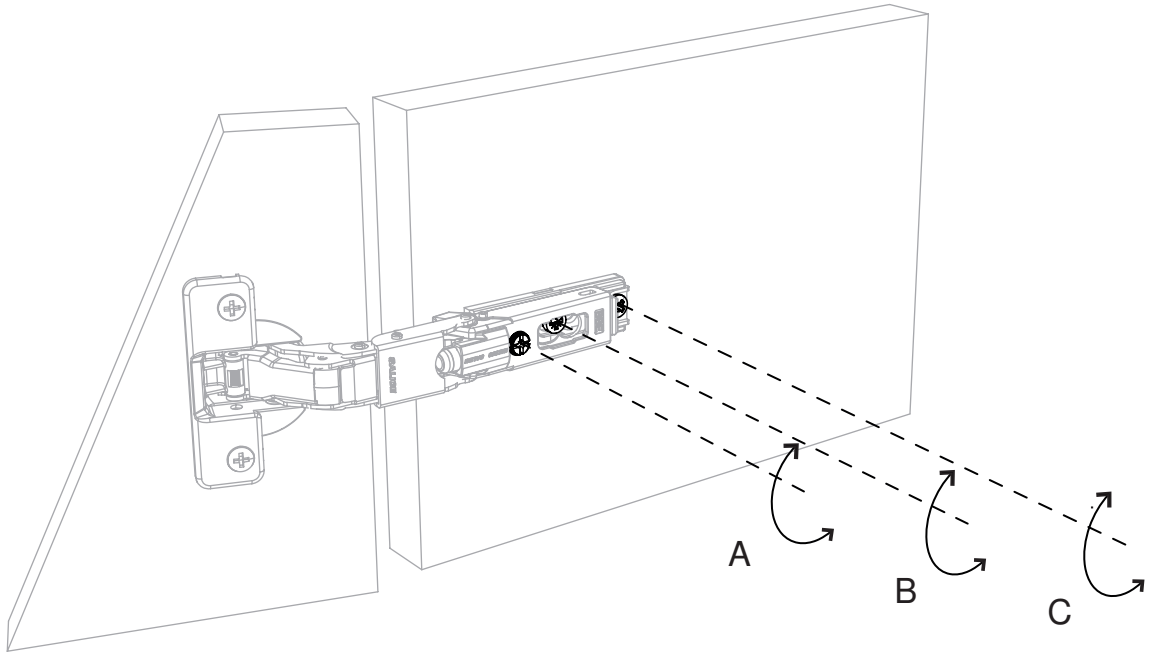

AM
BRO
GI

O

ALBERTO
COLONELLO

minottiitalia

Contenitore a parete in agglomerato di legno, anta e spalla a specchio. Interno in finitura gofrata nei colori a campionario. Disponibile in 2 versioni: appendiabiti e ripiani (6 fissi). Il senso dell'apertura della porta si determina al momento del montaggio a parete.

Wall mirror container in composite wood, door and side in mirror, inside in embossed finishing in all colours of our sample catalogue. Available in 2 versions: coat hanger and with shelves (6 fixed shelves). The opening of the door can be chosen during the assembling.

AMBROGIO RIPIANI / SHELVES

AMBROGIO APPENDIABITI / CLOTHES HANGERS

SX

DX

SX

DX

DA TI TE CNI CI TE CH NIC AL DA TA

	LACCATURA GOFFRATA NEI COLORI A CAMPIONARIO		TEAK OPACO / MDF NERO
	FOGLIA ORO		CEMENTO BIANCO
	FOGLIA ARGENTO		CEMENTO GRIGIO
	OTTONE LUCIDO		LED LUCE BIANCA CALDA / FREDDA (3000/6000 K)
	NICHEL LUCIDO		LED LUCE CALDA 4 CANALI (RGB WW)
	OTTONE SATINATO		MODULO DESTRO / SINISTRO
	NICHEL SATINATO		FISSAGGIO A PARETE
	INOX		ASSEMBLARE
	METALLO BIANCO GOFFRATO		RIPIANO SPOSTABILE
	METALLO ANTRACITE GOFFRATO		RIPIANO FISSO
	METALLO BIANCO OPACO		VOLUME
	NICHEL NERO		NUMERO DI COLLI
	SPECCHIO STANDARD		PESO
	SPECCHIO BRONZATO		
	SPECCHIO FUME'		
	APERTURA VASISTAS / RIBALTA		
	APERTURA DESTRA / SINISTRA		
	RIPIANO IN CRISTALLO EXTRA CHIARO		
	ESSENZA LARICE SPAZZOLATO / FINITURA LACCATO GOFFRATO NEI COLORI A CAMPIONARIO		