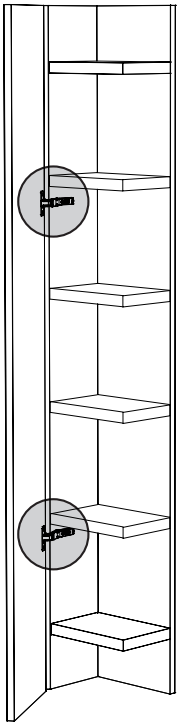

AM
BRO
GI

O

ALBERTO
COLONELLO

minottiitalia

Contenitore a parete in agglomerato di legno, anta e spalla a specchio. Interno in finitura gofrata nei colori a campionario. Disponibile in 2 versioni: appendiabiti e ripiani (6 fissi). Il senso dell'apertura della porta si determina al momento del montaggio a parete.

Wall mirror container in composite wood, door and side in mirror, inside in embossed finishing in all colours of our sample catalogue. Available in 2 versions: coat hanger and with shelves (6 fixed shelves). The opening of the door can be chosen during the assembling.

AMBROGIO RIPIANI / SHELVES

AMBROGIO APPENDIABITI / CLOTHES HANGERS

SX

DX

SX

DX

DA TI TE CNI CI TE CH NIC AL DA TA

	LACCATURA GOFFRATA NEI COLORI A CAMPIONARIO		TEAK OPACO / MDF NERO
	FOGLIA ORO		CEMENTO BIANCO
	FOGLIA ARGENTO		CEMENTO GRIGIO
	OTTONE LUCIDO		LED LUCE BIANCA CALDA / FREDDA (3000/6000 K)
	NICHEL LUCIDO		LED LUCE CALDA 4 CANALI (RGB WW)
	OTTONE SATINATO		MODULO DESTRO / SINISTRO
	NICHEL SATINATO		FISSAGGIO A PARETE
	INOX		ASSEMBLARE
	METALLO BIANCO GOFFRATO		RIPIANO SPOSTABILE
	METALLO ANTRACITE GOFFRATO		RIPIANO FISSO
	METALLO BIANCO OPACO		VOLUME
	NICHEL NERO		NUMERO DI COLLI
	SPECCHIO STANDARD		PESO
	SPECCHIO BRONZATO		
	SPECCHIO FUME'		
	APERTURA VASISTAS / RIBALTA		
	APERTURA DESTRA / SINISTRA		
	RIPIANO IN CRISTALLO EXTRA CHIARO		
	ESSENZA LARICE SPAZZOLATO / FINITURA LACCATO GOFFRATO NEI COLORI A CAMPIONARIO		