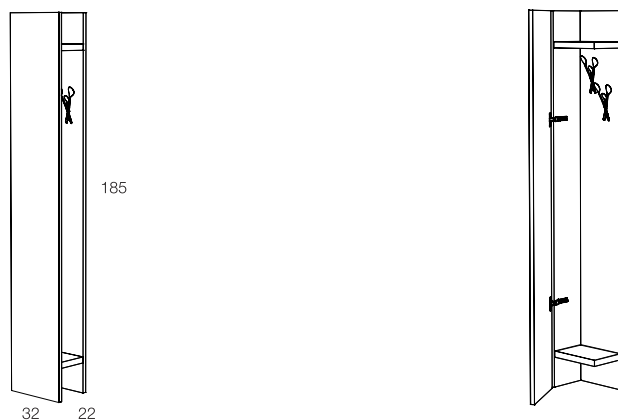

AMBROGIO APPENDIABITI / CLOTHES HANGERS