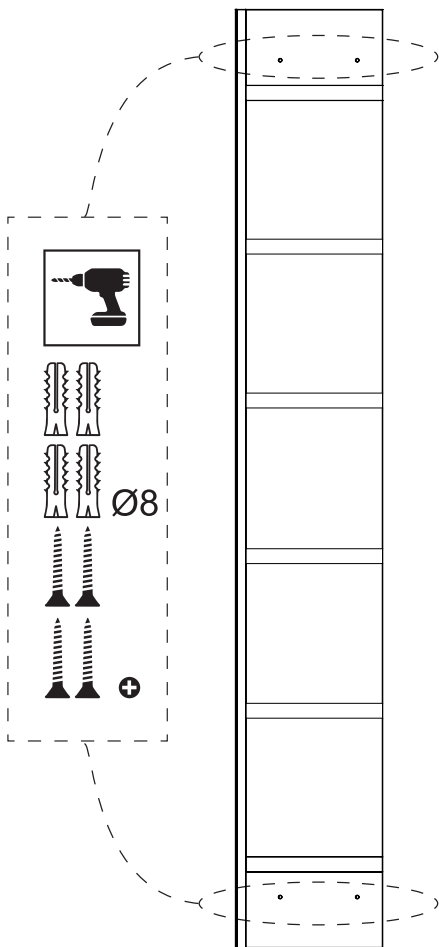

AM
BRO
GI

O

ALBERTO
COLONELLO

minottiitalia

Contenitore a parete in agglomerato di legno, anta e spalla a specchio. Interno in finitura gofrata nei colori a campionario. Disponibile in 2 versioni: appendiabiti e ripiani (6 fissi). Il senso dell'apertura della porta si determina al momento del montaggio a parete.

Wall mirror container in composite wood, door and side in mirror, inside in embossed finishing in all colours of our sample catalogue. Available in 2 versions: coat hanger and with shelves (6 fixed shelves). The opening of the door can be chosen during the assembling.

AMBROGIO RIPIANI / SHELVES

AMBROGIO APPENDIABITI / CLOTHES HANGERS

SX

DX

SX

DX

DA TI TE CNI CI TE CH NIC AL DA TA

	LACCATURA GOFFRATA NEI COLORI A CAMPIONARIO		TEAK OPACO / MDF NERO
	FOGLIA ORO		CEMENTO BIANCO
	FOGLIA ARGENTO		CEMENTO GRIGIO
	OTTONE LUCIDO		LED LUCE BIANCA CALDA / FREDDA (3000/6000 K)
	NICHEL LUCIDO		LED LUCE CALDA 4 CANALI (RGB WW)
	OTTONE SATINATO		MODULO DESTRO / SINISTRO
	NICHEL SATINATO		FISSAGGIO A PARETE
	INOX		ASSEMBLARE
	METALLO BIANCO GOFFRATO		RIPIANO SPOSTABILE
	METALLO ANTRACITE GOFFRATO		RIPIANO FISSO
	METALLO BIANCO OPACO		VOLUME
	NICHEL NERO		NUMERO DI COLLI
	SPECCHIO STANDARD		PESO
	SPECCHIO BRONZATO		
	SPECCHIO FUME'		
	APERTURA VASISTAS / RIBALTA		
	APERTURA DESTRA / SINISTRA		
	RIPIANO IN CRISTALLO EXTRA CHIARO		
	ESSENZA LARICE SPAZZOLATO / FINITURA LACCATO GOFFRATO NEI COLORI A CAMPIONARIO		