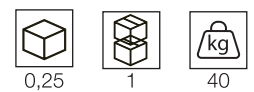

AMBROGIO APPENDIABITI / CLOTHES HANGERS