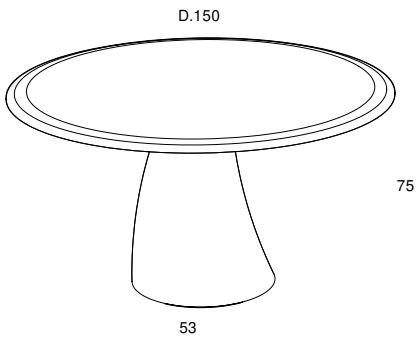

Dining table with central base in cement white or anthracite colour, round or oval top in composite wood, available in super matt finish in the colours of the Super Matt colour chart.

1,00

2

130

ROTONDO *ROUND*

OVALE *OVAL*

minottiitalia

DA TI TE CNI CI TE CH NIC AL DA TA

	LACCATURA GOFFRATA NEI COLORI A CAMPIONARIO		TEAK OPACO / MDF NERO
	FOGLIA ORO		CEMENTO BIANCO
	FOGLIA ARGENTO		CEMENTO GRIGIO
	OTTONE LUCIDO		LED LUCE BIANCA CALDA / FREDDA (3000/6000 K)
	NICHEL LUCIDO		LED LUCE CALDA 4 CANALI (RGB WW)
	OTTONE SATINATO		MODULO DESTRO / SINISTRO
	NICHEL SATINATO		FISSAGGIO A PARETE
	INOX		ASSEMBLARE
	METALLO BIANCO GOFFRATO		RIPIANO SPOSTABILE
	METALLO ANTRACITE GOFFRATO		RIPIANO FISSO
	METALLO BIANCO OPACO		VOLUME
	NICHEL NERO		NUMERO DI COLLI
	SPECCHIO STANDARD		PESO
	SPECCHIO BRONZATO		
	SPECCHIO FUME'		
	APERTURA VASISTAS / RIBALTA		
	APERTURA DESTRA / SINISTRA		
	RIPIANO IN CRISTALLO EXTRA CHIARO		
	ESSENZA LARICE SPAZZOLATO / FINITURA LACCATO GOFFRATO NEI COLORI A CAMPIONARIO		