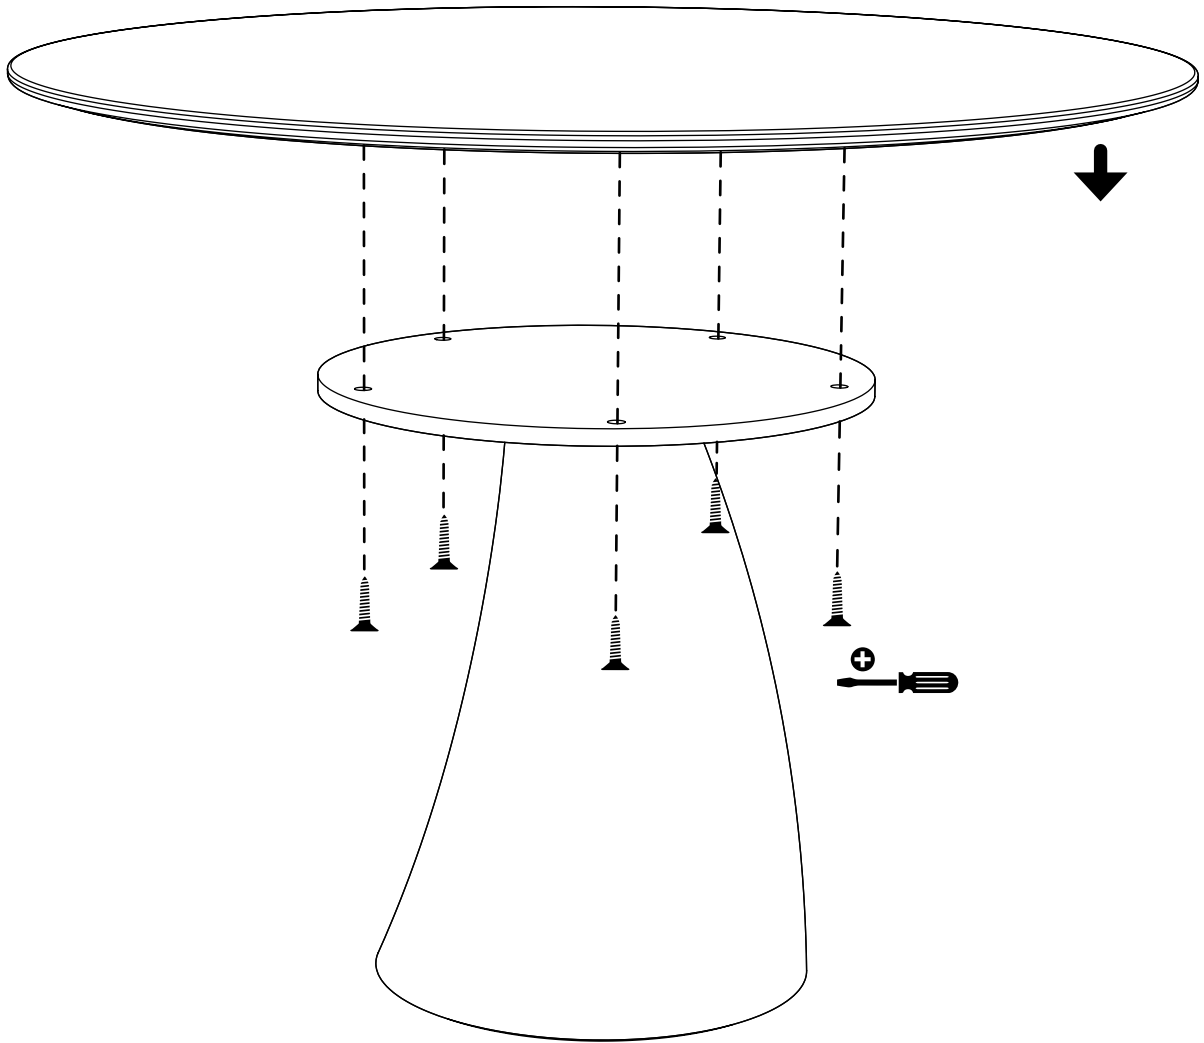

MA LO NE

SAVERIO INCOMBENTI

Tavolo con basamento centrale in cemento colore bianco o antracite, piano in agglomerato di legno ovale o rotondo disponibile in finitura super opaca nei colori in scheda Super Matt.

OVALE *OVAL*

minottiitalia

DA TI TE CNI CI TE CH NIC AL DA TA

	LACCATURA GOFFRATA NEI COLORI A CAMPIONARIO		TEAK OPACO / MDF NERO
	FOGLIA ORO		CEMENTO BIANCO
	FOGLIA ARGENTO		CEMENTO GRIGIO
	OTTONE LUCIDO		LED LUCE BIANCA CALDA / FREDDA (3000/6000 K)
	NICHEL LUCIDO		LED LUCE CALDA 4 CANALI (RGB WW)
	OTTONE SATINATO		MODULO DESTRO / SINISTRO
	NICHEL SATINATO		FISSAGGIO A PARETE
	INOX		ASSEMBLARE
	METALLO BIANCO GOFFRATO		RIPIANO SPOSTABILE
	METALLO ANTRACITE GOFFRATO		RIPIANO FISSO
	METALLO BIANCO OPACO		VOLUME
	NICHEL NERO		NUMERO DI COLLI
	SPECCHIO STANDARD		PESO
	SPECCHIO BRONZATO		
	SPECCHIO FUME'		
	APERTURA VASISTAS / RIBALTA		
	APERTURA DESTRA / SINISTRA		
	RIPIANO IN CRISTALLO EXTRA CHIARO		
	ESSENZA LARICE SPAZZOLATO / FINITURA LACCATO GOFFRATO NEI COLORI A CAMPIONARIO		