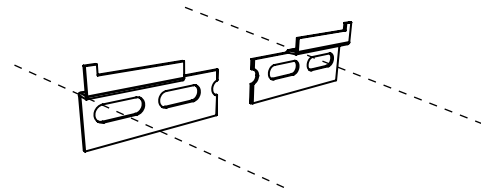

DOT

CLAUDIO BITETTI

minottiitalia

Specchi circolari a parete in metallo. Finitura gofrata colore antracite o finitura foglia argento e foglia oro.
Wall circular mirrors in metal. Embossed finishing colour antracite or in gold leaf and silver leaf finishing.

PUNTO

DA TI TE CNI CI TE CH NIC AL DA TA

	LACCATURA GOFFRATA NEI COLORI A CAMPIONARIO		TEAK OPACO / MDF NERO
	FOGLIA ORO		CEMENTO BIANCO
	FOGLIA ARGENTO		CEMENTO GRIGIO
	OTTONE LUCIDO		LED LUCE BIANCA CALDA / FREDDA (3000/6000 K)
	NICHEL LUCIDO		LED LUCE CALDA 4 CANALI (RGB WW)
	OTTONE SATINATO		MODULO DESTRO / SINISTRO
	NICHEL SATINATO		FISSAGGIO A PARETE
	INOX		ASSEMBLARE
	METALLO BIANCO GOFFRATO		RIPIANO SPOSTABILE
	METALLO ANTRACITE GOFFRATO		RIPIANO FISSO
	METALLO BIANCO OPACO		VOLUME
	NICHEL NERO		NUMERO DI COLLI
	SPECCHIO STANDARD		PESO
	SPECCHIO BRONZATO		
	SPECCHIO FUME'		
	APERTURA VASISTAS / RIBALTA		
	APERTURA DESTRA / SINISTRA		
	RIPIANO IN CRISTALLO EXTRA CHIARO		
	ESSENZA LARICE SPAZZOLATO / FINITURA LACCATO GOFFRATO NEI COLORI A CAMPIONARIO		