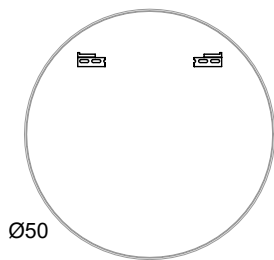

DOT

CLAUDIO BITETTI

minottiitalia

Specchi circolari a parete in metallo. Finitura gofrata colore antracite o finitura foglia argento e foglia oro.
Wall circular mirrors in metal. Embossed finishing colour antracite or in gold leaf and silver leaf finishing.

PUNTO

DA TI TE CNI CI TE CH NIC AL DA TA

	LACCATURA GOFFRATA NEI COLORI A CAMPIONARIO		TEAK OPACO / MDF NERO
	FOGLIA ORO		CEMENTO BIANCO
	FOGLIA ARGENTO		CEMENTO GRIGIO
	OTTONE LUCIDO		LED LUCE BIANCA CALDA / FREDDA (3000/6000 K)
	NICHEL LUCIDO		LED LUCE CALDA 4 CANALI (RGB WW)
	OTTONE SATINATO		MODULO DESTRO / SINISTRO
	NICHEL SATINATO		FISSAGGIO A PARETE
	INOX		ASSEMBLARE
	METALLO BIANCO GOFFRATO		RIPIANO SPOSTABILE
	METALLO ANTRACITE GOFFRATO		RIPIANO FISSO
	METALLO BIANCO OPACO		VOLUME
	NICHEL NERO		NUMERO DI COLLI
	SPECCHIO STANDARD		PESO
	SPECCHIO BRONZATO		
	SPECCHIO FUME'		
	APERTURA VASISTAS / RIBALTA		
	APERTURA DESTRA / SINISTRA		
	RIPIANO IN CRISTALLO EXTRA CHIARO		
	ESSENZA LARICE SPAZZOLATO / FINITURA LACCATO GOFFRATO NEI COLORI A CAMPIONARIO		