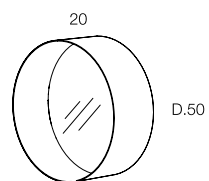

DOT

CLAUDIO BITETTI

minottiitalia

Specchi circolari a parete in metallo. Finitura gofrata colore antracite o finitura foglia argento e foglia oro.
Wall circular mirrors in metal. Embossed finishing colour antracite or in gold leaf and silver leaf finishing.

PUNTO

DA TI TE CNI CI TE CH NIC AL DA TA

	LACCATURA GOFFRATA NEI COLORI A CAMPIONARIO		TEAK OPACO / MDF NERO
	FOGLIA ORO		CEMENTO BIANCO
	FOGLIA ARGENTO		CEMENTO GRIGIO
	OTTONE LUCIDO		LED LUCE BIANCA CALDA / FREDDA (3000/6000 K)
	NICHEL LUCIDO		LED LUCE CALDA 4 CANALI (RGB WW)
	OTTONE SATINATO		MODULO DESTRO / SINISTRO
	NICHEL SATINATO		FISSAGGIO A PARETE
	INOX		ASSEMBLARE
	METALLO BIANCO GOFFRATO		RIPIANO SPOSTABILE
	METALLO ANTRACITE GOFFRATO		RIPIANO FISSO
	METALLO BIANCO OPACO		VOLUME
	NICHEL NERO		NUMERO DI COLLI
	SPECCHIO STANDARD		PESO
	SPECCHIO BRONZATO		
	SPECCHIO FUME'		
	APERTURA VASISTAS / RIBALTA		
	APERTURA DESTRA / SINISTRA		
	RIPIANO IN CRISTALLO EXTRA CHIARO		
	ESSENZA LARICE SPAZZOLATO / FINITURA LACCATO GOFFRATO NEI COLORI A CAMPIONARIO		