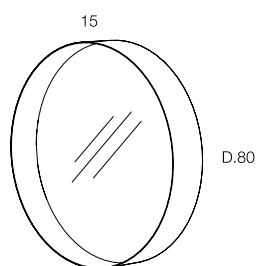

DOT

CLAUDIO BITETTI

minottiitalia

Specchi circolari a parete in metallo. Finitura gofrata colore antracite o finitura foglia argento e foglia oro.
Wall circular mirrors in metal. Embossed finishing colour antracite or in gold leaf and silver leaf finishing.

PUNTO

DA TI TE CNI CI TE CH NIC AL DA TA

	LACCATURA GOFFRATA NEI COLORI A CAMPIONARIO		TEAK OPACO / MDF NERO
	FOGLIA ORO		CEMENTO BIANCO
	FOGLIA ARGENTO		CEMENTO GRIGIO
	OTTONE LUCIDO		LED LUCE BIANCA CALDA / FREDDA (3000/6000 K)
	NICHEL LUCIDO		LED LUCE CALDA 4 CANALI (RGB WW)
	OTTONE SATINATO		MODULO DESTRO / SINISTRO
	NICHEL SATINATO		FISSAGGIO A PARETE
	INOX		ASSEMBLARE
	METALLO BIANCO GOFFRATO		RIPIANO SPOSTABILE
	METALLO ANTRACITE GOFFRATO		RIPIANO FISSO
	METALLO BIANCO OPACO		VOLUME
	NICHEL NERO		NUMERO DI COLLI
	SPECCHIO STANDARD		PESO
	SPECCHIO BRONZATO		
	SPECCHIO FUME'		
	APERTURA VASISTAS / RIBALTA		
	APERTURA DESTRA / SINISTRA		
	RIPIANO IN CRISTALLO EXTRA CHIARO		
	ESSENZA LARICE SPAZZOLATO / FINITURA LACCATO GOFFRATO NEI COLORI A CAMPIONARIO		