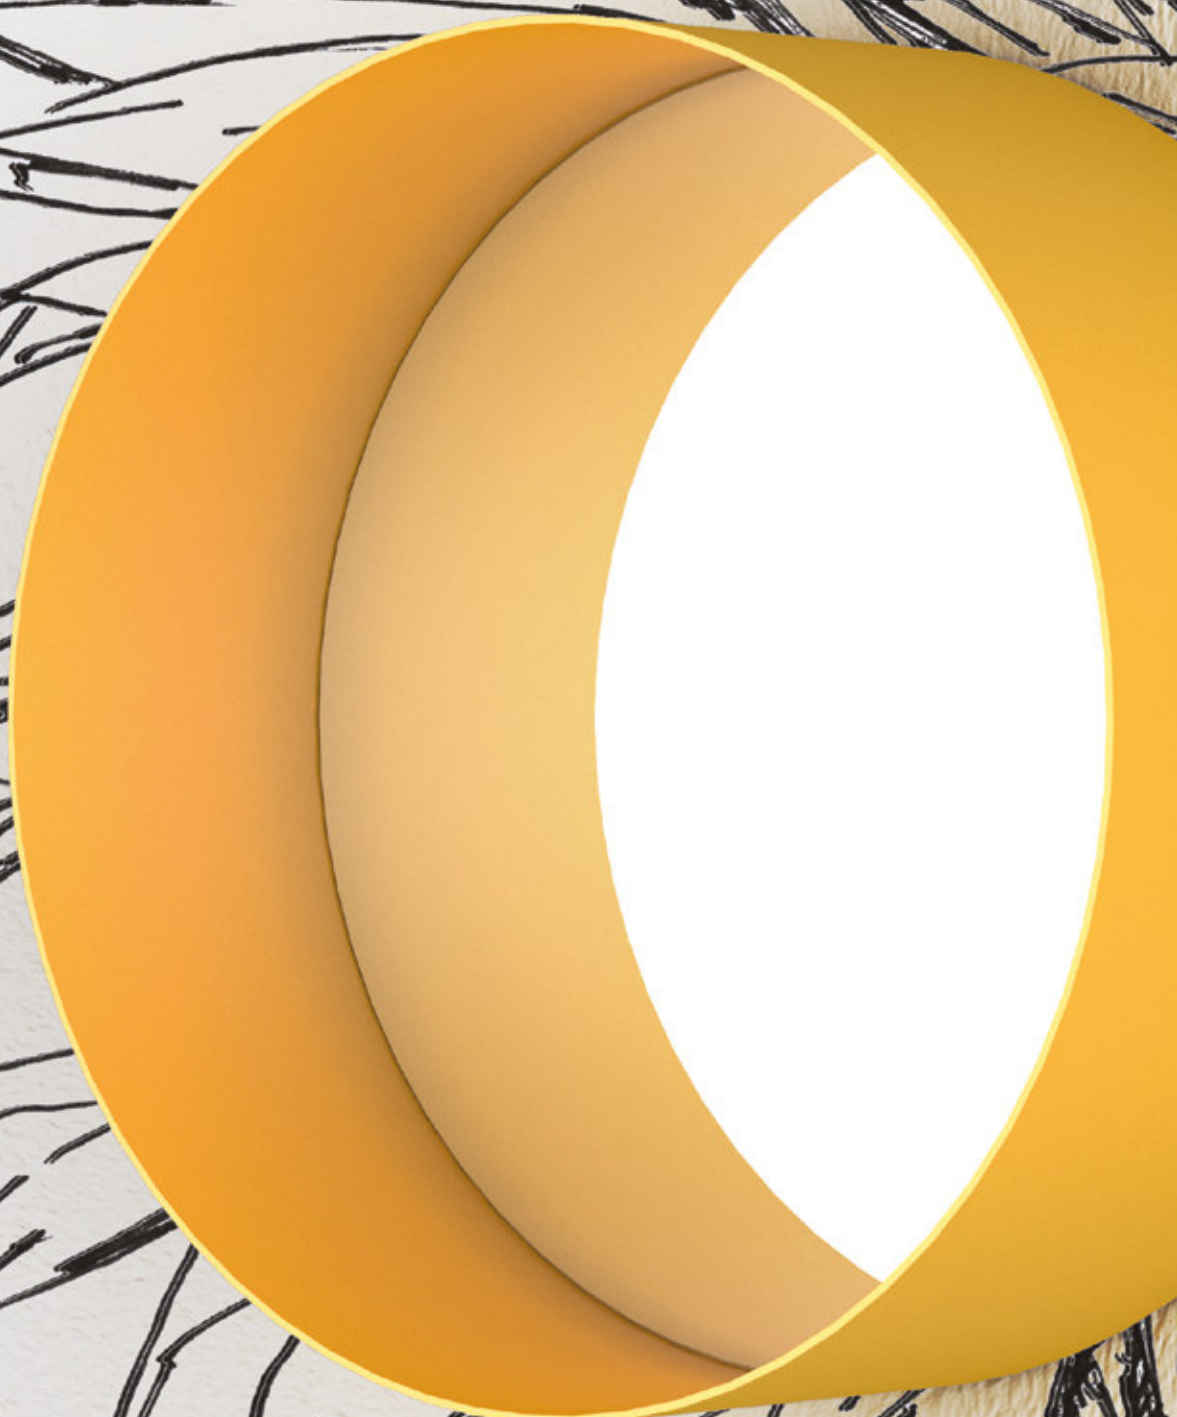

DOT

CLAUDIO BITETTI

minottiitalia

Specchi circolari a parete in metallo. Finitura gofrata colore antracite o finitura foglia argento e foglia oro.
Wall circular mirrors in metal. Embossed finishing colour antracite or in gold leaf and silver leaf finishing.

PUNTO

DA TI TE CNI CI TE CH NIC AL DA TA

	LACCATURA GOFFRATA NEI COLORI A CAMPIONARIO		TEAK OPACO / MDF NERO
	FOGLIA ORO		CEMENTO BIANCO
	FOGLIA ARGENTO		CEMENTO GRIGIO
	OTTONE LUCIDO		LED LUCE BIANCA CALDA / FREDDA (3000/6000 K)
	NICHEL LUCIDO		LED LUCE CALDA 4 CANALI (RGB WW)
	OTTONE SATINATO		MODULO DESTRO / SINISTRO
	NICHEL SATINATO		FISSAGGIO A PARETE
	INOX		ASSEMBLARE
	METALLO BIANCO GOFFRATO		RIPIANO SPOSTABILE
	METALLO ANTRACITE GOFFRATO		RIPIANO FISSO
	METALLO BIANCO OPACO		VOLUME
	NICHEL NERO		NUMERO DI COLLI
	SPECCHIO STANDARD		PESO
	SPECCHIO BRONZATO		
	SPECCHIO FUME'		
	APERTURA VASISTAS / RIBALTA		
	APERTURA DESTRA / SINISTRA		
	RIPIANO IN CRISTALLO EXTRA CHIARO		
	ESSENZA LARICE SPAZZOLATO / FINITURA LACCATO GOFFRATO NEI COLORI A CAMPIONARIO		