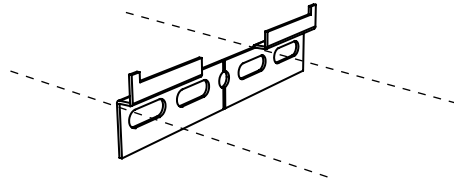

DOT

CLAUDIO BITETTI

minottiitalia

Specchi circolari a parete in metallo. Finitura gofrata colore antracite o finitura foglia argento e foglia oro.
Wall circular mirrors in metal. Embossed finishing colour antracite or in gold leaf and silver leaf finishing.

PUNTO

DA TI TE CNI CI TE CH NIC AL DA TA

	LACCATURA GOFFRATA NEI COLORI A CAMPIONARIO		TEAK OPACO / MDF NERO
	FOGLIA ORO		CEMENTO BIANCO
	FOGLIA ARGENTO		CEMENTO GRIGIO
	OTTONE LUCIDO		LED LUCE BIANCA CALDA / FREDDA (3000/6000 K)
	NICHEL LUCIDO		LED LUCE CALDA 4 CANALI (RGB WW)
	OTTONE SATINATO		MODULO DESTRO / SINISTRO
	NICHEL SATINATO		FISSAGGIO A PARETE
	INOX		ASSEMBLARE
	METALLO BIANCO GOFFRATO		RIPIANO SPOSTABILE
	METALLO ANTRACITE GOFFRATO		RIPIANO FISSO
	METALLO BIANCO OPACO		VOLUME
	NICHEL NERO		NUMERO DI COLLI
	SPECCHIO STANDARD		PESO
	SPECCHIO BRONZATO		
	SPECCHIO FUME'		
	APERTURA VASISTAS / RIBALTA		
	APERTURA DESTRA / SINISTRA		
	RIPIANO IN CRISTALLO EXTRA CHIARO		
	ESSENZA LARICE SPAZZOLATO / FINITURA LACCATO GOFFRATO NEI COLORI A CAMPIONARIO		