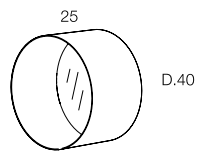

DOT

CLAUDIO BITETTI

minottiitalia

Specchi circolari a parete in metallo. Finitura gofrata colore antracite o finitura foglia argento e foglia oro.
Wall circular mirrors in metal. Embossed finishing colour antracite or in gold leaf and silver leaf finishing.

PUNTO

DA TI TE CNI CI TE CH NIC AL DA TA

	LACCATURA GOFFRATA NEI COLORI A CAMPIONARIO		TEAK OPACO / MDF NERO
	FOGLIA ORO		CEMENTO BIANCO
	FOGLIA ARGENTO		CEMENTO GRIGIO
	OTTONE LUCIDO		LED LUCE BIANCA CALDA / FREDDA (3000/6000 K)
	NICHEL LUCIDO		LED LUCE CALDA 4 CANALI (RGB WW)
	OTTONE SATINATO		MODULO DESTRO / SINISTRO
	NICHEL SATINATO		FISSAGGIO A PARETE
	INOX		ASSEMBLARE
	METALLO BIANCO GOFFRATO		RIPIANO SPOSTABILE
	METALLO ANTRACITE GOFFRATO		RIPIANO FISSO
	METALLO BIANCO OPACO		VOLUME
	NICHEL NERO		NUMERO DI COLLI
	SPECCHIO STANDARD		PESO
	SPECCHIO BRONZATO		
	SPECCHIO FUME'		
	APERTURA VASISTAS / RIBALTA		
	APERTURA DESTRA / SINISTRA		
	RIPIANO IN CRISTALLO EXTRA CHIARO		
	ESSENZA LARICE SPAZZOLATO / FINITURA LACCATO GOFFRATO NEI COLORI A CAMPIONARIO		