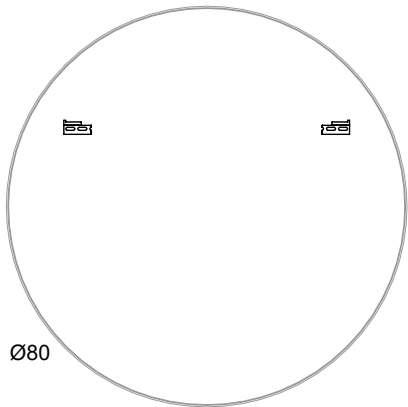

DOT

CLAUDIO BITETTI

minottiitalia

Specchi circolari a parete in metallo. Finitura gofrata colore antracite o finitura foglia argento e foglia oro.
Wall circular mirrors in metal. Embossed finishing colour antracite or in gold leaf and silver leaf finishing.

PUNTO

DA TI TE CNI CI TE CH NIC AL DA TA

	LACCATURA GOFFRATA NEI COLORI A CAMPIONARIO		TEAK OPACO / MDF NERO
	FOGLIA ORO		CEMENTO BIANCO
	FOGLIA ARGENTO		CEMENTO GRIGIO
	OTTONE LUCIDO		LED LUCE BIANCA CALDA / FREDDA (3000/6000 K)
	NICHEL LUCIDO		LED LUCE CALDA 4 CANALI (RGB WW)
	OTTONE SATINATO		MODULO DESTRO / SINISTRO
	NICHEL SATINATO		FISSAGGIO A PARETE
	INOX		ASSEMBLARE
	METALLO BIANCO GOFFRATO		RIPIANO SPOSTABILE
	METALLO ANTRACITE GOFFRATO		RIPIANO FISSO
	METALLO BIANCO OPACO		VOLUME
	NICHEL NERO		NUMERO DI COLLI
	SPECCHIO STANDARD		PESO
	SPECCHIO BRONZATO		
	SPECCHIO FUME'		
	APERTURA VASISTAS / RIBALTA		
	APERTURA DESTRA / SINISTRA		
	RIPIANO IN CRISTALLO EXTRA CHIARO		
	ESSENZA LARICE SPAZZOLATO / FINITURA LACCATO GOFFRATO NEI COLORI A CAMPIONARIO		