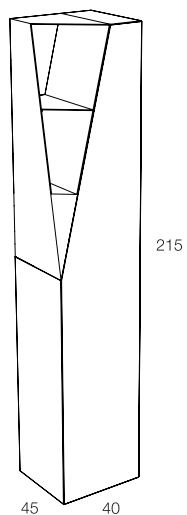

# QUE ENS

FERRUCCI  
& VITALE

Contenitore autoportante in agglomerato di legno con anta battente sagomata, 5 ripiani di cui 2 spostabili. Lavorazione a 45° sui 4 lati, piedini altezza 2 cm regolabili. Finitura gofrata nei colori a campionario. Insetto in metallo disponibile nei colori a campionario, finitura opaco (non gofrato).

*Free-standing column container in composite wood with shaped hinged door, 5 shelves 2 of which removable. With a 45° finish on 4 sides, 2 cm.h. adjustable feet. Embossed finishing in all colours of our sample catalogue, metal insert available in all colours of our sample catalogue, matt finish (not embossed)*

0,65

1

85

minottiitalia

$\pm 3 \text{ mm}$

n°6

$+15 \text{ mm}$

minottiitalia