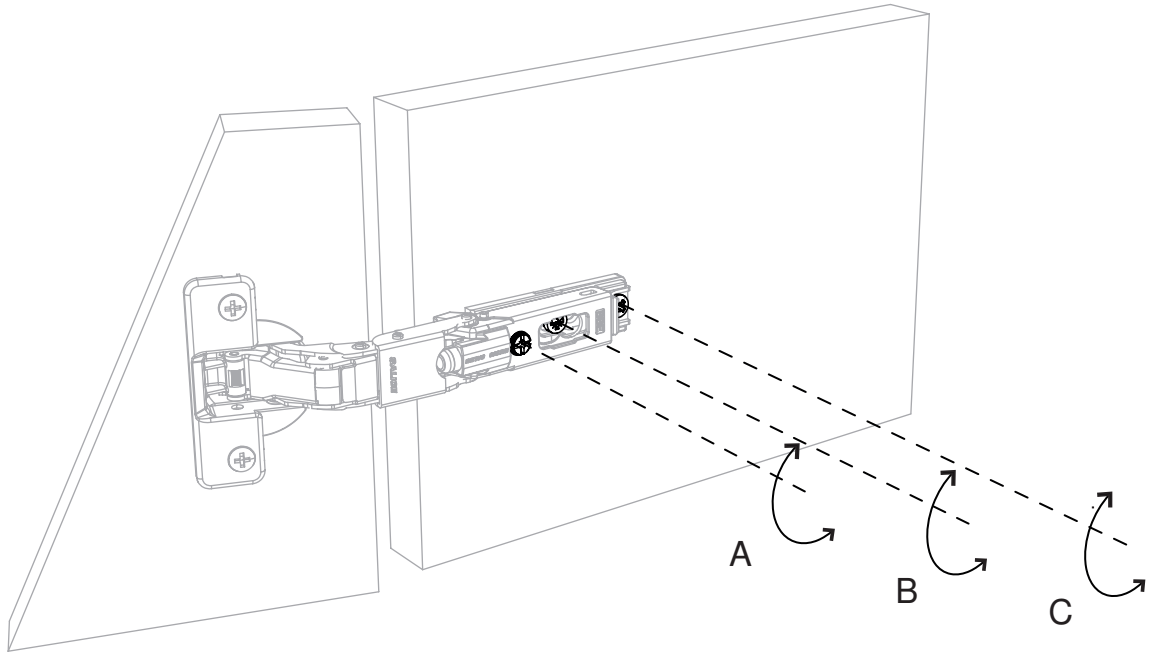

minottiitalia