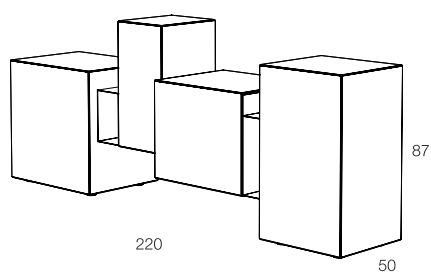

Inserti in metallo finitura goffrata nei colori a campionario. Contenitori ed inserti possono avere colori diversi.

Sideboard composed by containers in composite wood with hinged doors, with a 45° finish on 4 sides, 4 internal removable shelves in extra-clear crystal-glass, h.2 cm. adjustable feet. Embossed finishing in all colours of our sample catalogue.

Metal spacers embossed finishing in all colours of our sample catalogue, the containers and the spacers can have different colours.

1,40

2

130

minottiitalia

DA TI TE CNI CI TE CH NIC AL DA TA

	LACCATURA GOFFRATA NEI COLORI A CAMPIONARIO		TEAK OPACO / MDF NERO
	FOGLIA ORO		CEMENTO BIANCO
	FOGLIA ARGENTO		CEMENTO GRIGIO
	OTTONE LUCIDO		LED LUCE BIANCA CALDA / FREDDA (3000/6000 K)
	NICHEL LUCIDO		LED LUCE CALDA 4 CANALI (RGB WW)
	OTTONE SATINATO		MODULO DESTRO / SINISTRO
	NICHEL SATINATO		FISSAGGIO A PARETE
	INOX		ASSEMBLARE
	METALLO BIANCO GOFFRATO		RIPIANO SPOSTABILE
	METALLO ANTRACITE GOFFRATO		RIPIANO FISSO
	METALLO BIANCO OPACO		VOLUME
	NICHEL NERO		NUMERO DI COLLI
	SPECCHIO STANDARD		PESO
	SPECCHIO BRONZATO		
	SPECCHIO FUME'		
	APERTURA VASISTAS / RIBALTA		
	APERTURA DESTRA / SINISTRA		
	RIPIANO IN CRISTALLO EXTRA CHIARO		
	ESSENZA LARICE SPAZZOLATO / FINITURA LACCATO GOFFRATO NEI COLORI A CAMPIONARIO		