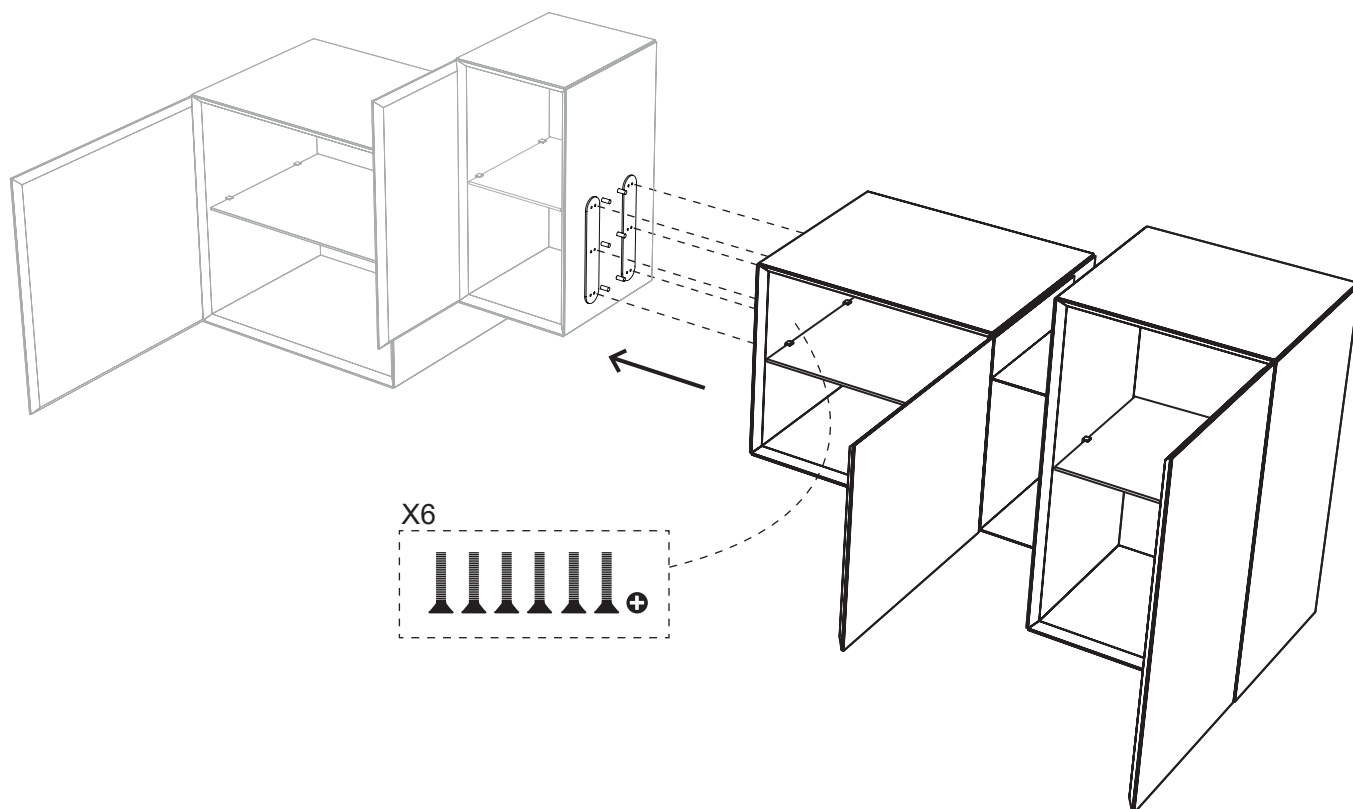

Metal spacers embossed finishing in all colours of our sample catalogue, the containers and the spacers can have different colours.

1,40

2

130

minottiitalia

DA TI TE CNI CI TE CH NIC AL DA TA

	LACCATURA GOFFRATA NEI COLORI A CAMPIONARIO		TEAK OPACO / MDF NERO
	FOGLIA ORO		CEMENTO BIANCO
	FOGLIA ARGENTO		CEMENTO GRIGIO
	OTTONE LUCIDO		LED LUCE BIANCA CALDA / FREDDA (3000/6000 K)
	NICHEL LUCIDO		LED LUCE CALDA 4 CANALI (RGB WW)
	OTTONE SATINATO		MODULO DESTRO / SINISTRO
	NICHEL SATINATO		FISSAGGIO A PARETE
	INOX		ASSEMBLARE
	METALLO BIANCO GOFFRATO		RIPIANO SPOSTABILE
	METALLO ANTRACITE GOFFRATO		RIPIANO FISSO
	METALLO BIANCO OPACO		VOLUME
	NICHEL NERO		NUMERO DI COLLI
	SPECCHIO STANDARD		PESO
	SPECCHIO BRONZATO		
	SPECCHIO FUME'		
	APERTURA VASISTAS / RIBALTA		
	APERTURA DESTRA / SINISTRA		
	RIPIANO IN CRISTALLO EXTRA CHIARO		
	ESSENZA LARICE SPAZZOLATO / FINITURA LACCATO GOFFRATO NEI COLORI A CAMPIONARIO		