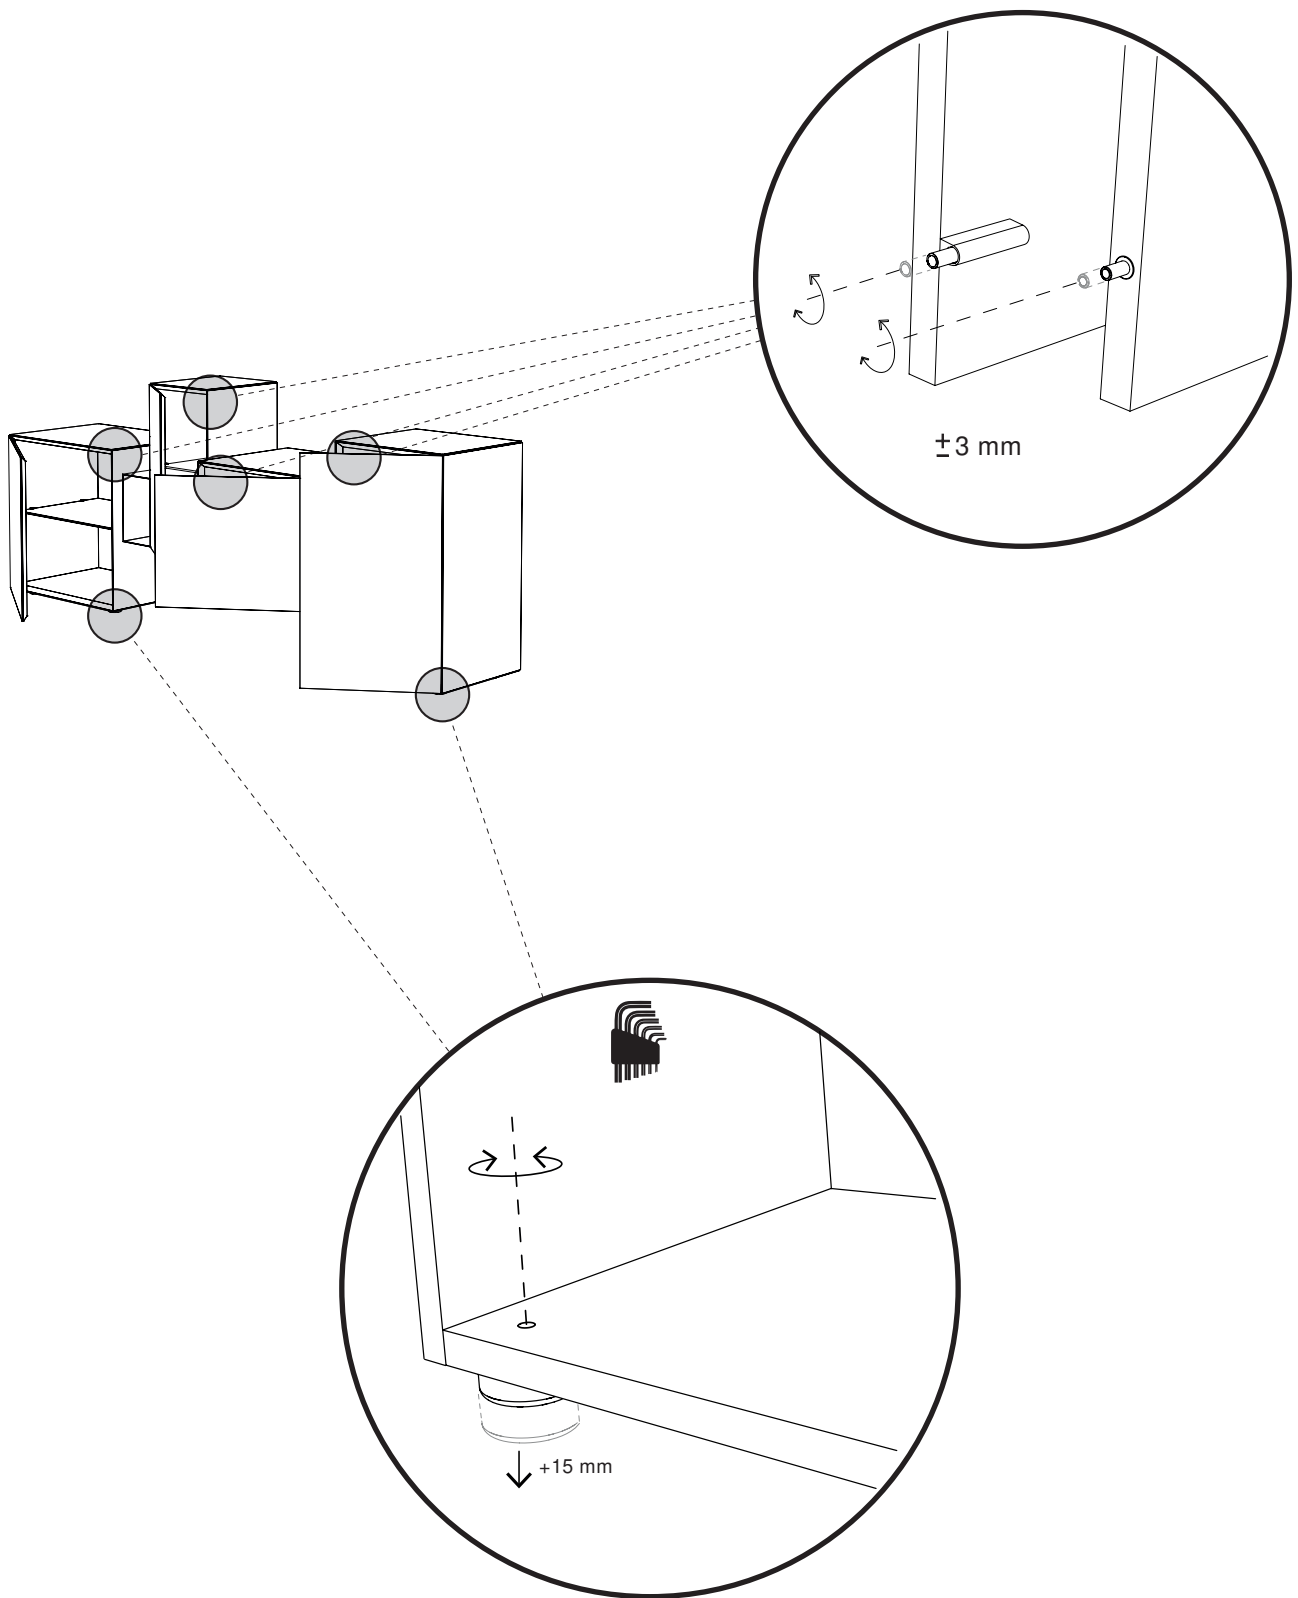

Metal spacers embossed finishing in all colours of our sample catalogue, the containers and the spacers can have different colours.

1,40

2

130

minottiitalia

DA TI TE CNI CI TE CH NIC AL DA TA

	LACCATURA GOFFRATA NEI COLORI A CAMPIONARIO		TEAK OPACO / MDF NERO
	FOGLIA ORO		CEMENTO BIANCO
	FOGLIA ARGENTO		CEMENTO GRIGIO
	OTTONE LUCIDO		LED LUCE BIANCA CALDA / FREDDA (3000/6000 K)
	NICHEL LUCIDO		LED LUCE CALDA 4 CANALI (RGB WW)
	OTTONE SATINATO		MODULO DESTRO / SINISTRO
	NICHEL SATINATO		FISSAGGIO A PARETE
	INOX		ASSEMBLARE
	METALLO BIANCO GOFFRATO		RIPIANO SPOSTABILE
	METALLO ANTRACITE GOFFRATO		RIPIANO FISSO
	METALLO BIANCO OPACO		VOLUME
	NICHEL NERO		NUMERO DI COLLI
	SPECCHIO STANDARD		PESO
	SPECCHIO BRONZATO		
	SPECCHIO FUME'		
	APERTURA VASISTAS / RIBALTA		
	APERTURA DESTRA / SINISTRA		
	RIPIANO IN CRISTALLO EXTRA CHIARO		
	ESSENZA LARICE SPAZZOLATO / FINITURA LACCATO GOFFRATO NEI COLORI A CAMPIONARIO		