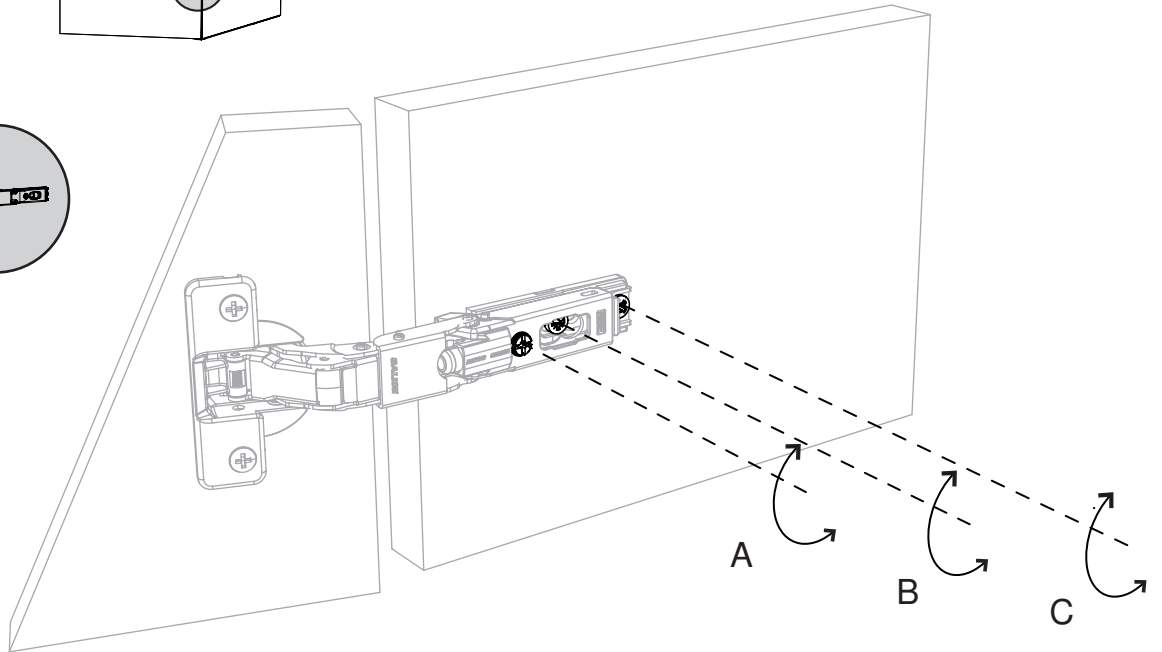

Metal spacers embossed finishing in all colours of our sample catalogue, the containers and the spacers can have different colours.

1,40

2

130

minottiitalia

DA TI TE CNI CI TE CH NIC AL DA TA

	LACCATURA GOFFRATA NEI COLORI A CAMPIONARIO		TEAK OPACO / MDF NERO
	FOGLIA ORO		CEMENTO BIANCO
	FOGLIA ARGENTO		CEMENTO GRIGIO
	OTTONE LUCIDO		LED LUCE BIANCA CALDA / FREDDA (3000/6000 K)
	NICHEL LUCIDO		LED LUCE CALDA 4 CANALI (RGB WW)
	OTTONE SATINATO		MODULO DESTRO / SINISTRO
	NICHEL SATINATO		FISSAGGIO A PARETE
	INOX		ASSEMBLARE
	METALLO BIANCO GOFFRATO		RIPIANO SPOSTABILE
	METALLO ANTRACITE GOFFRATO		RIPIANO FISSO
	METALLO BIANCO OPACO		VOLUME
	NICHEL NERO		NUMERO DI COLLI
	SPECCHIO STANDARD		PESO
	SPECCHIO BRONZATO		
	SPECCHIO FUME'		
	APERTURA VASISTAS / RIBALTA		
	APERTURA DESTRA / SINISTRA		
	RIPIANO IN CRISTALLO EXTRA CHIARO		
	ESSENZA LARICE SPAZZOLATO / FINITURA LACCATO GOFFRATO NEI COLORI A CAMPIONARIO		